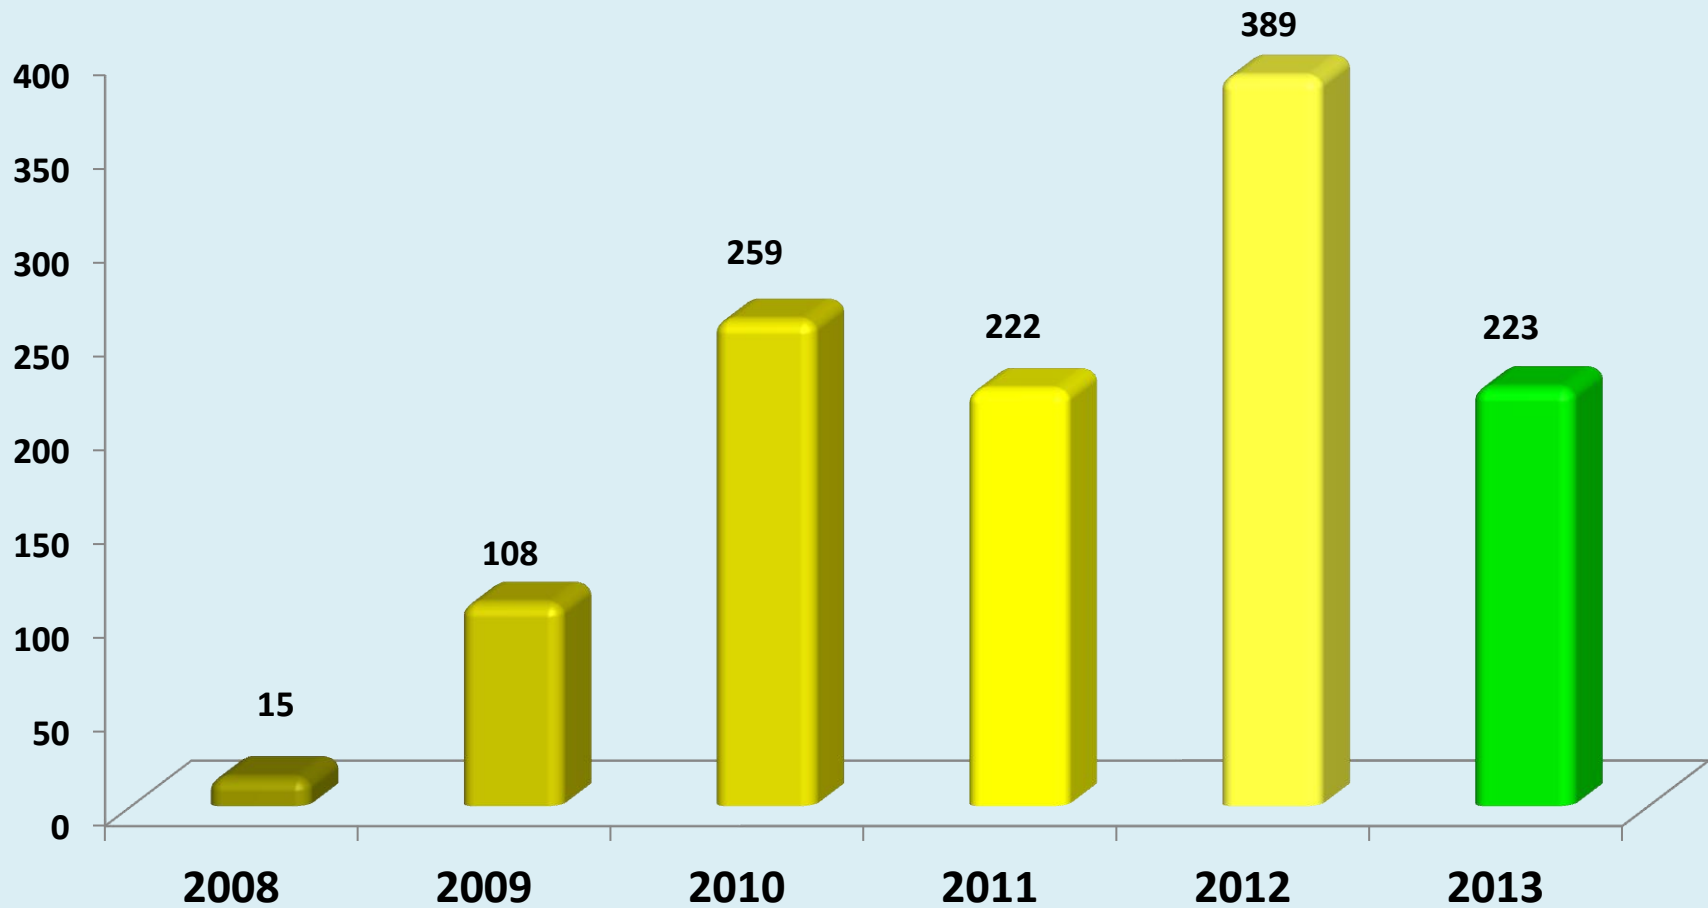

SOLICITUDES DE INFORMACIÓN EN EL ESTADO DE HIDALGO POR AÑO

**SOLICITUDES DE INFORMACIÓN
DEL 15 DE JUNIO DE 2008 AL 30 DE SEPTIEMBRE DE 2013**

16000
14000
12000
10000
8000
6000
4000
2000
0

15004

NÚMERO DE SOLICITUDES REALIZADAS POR DIFERENTES VÍAS

SOLICITUDES DE INFORMACIÓN REALIZADAS POR REGIÓN DE 2008 A 30 DE SEPTIEMBRE DE 2013

COMPARATIVO DE SOLICITUDES DE INFORMACIÓN REALIZADAS A LA REGIÓN 1 POR AÑOS

COMPARATIVO DE SOLICITUDES DE INFORMACIÓN REALIZADAS A LA REGIÓN 2 POR AÑOS