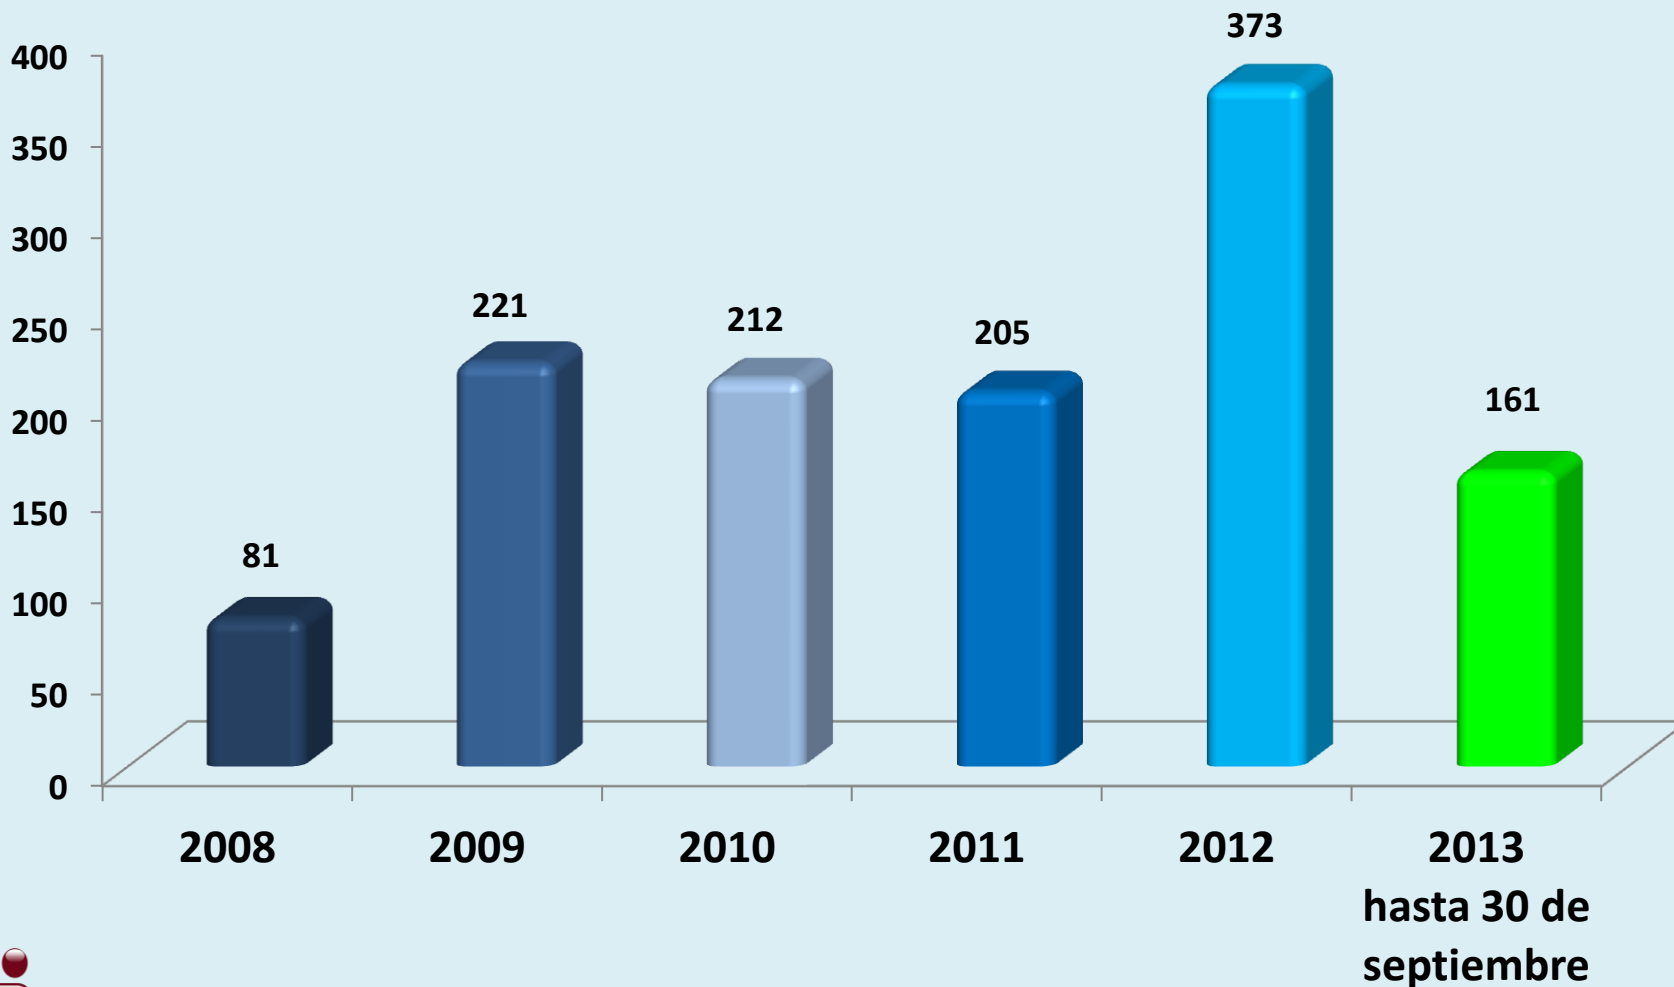

COMPARATIVO DE SOLICITUDES DE INFORMACIÓN REALIZADAS A LA REGIÓN 3 POR AÑOS