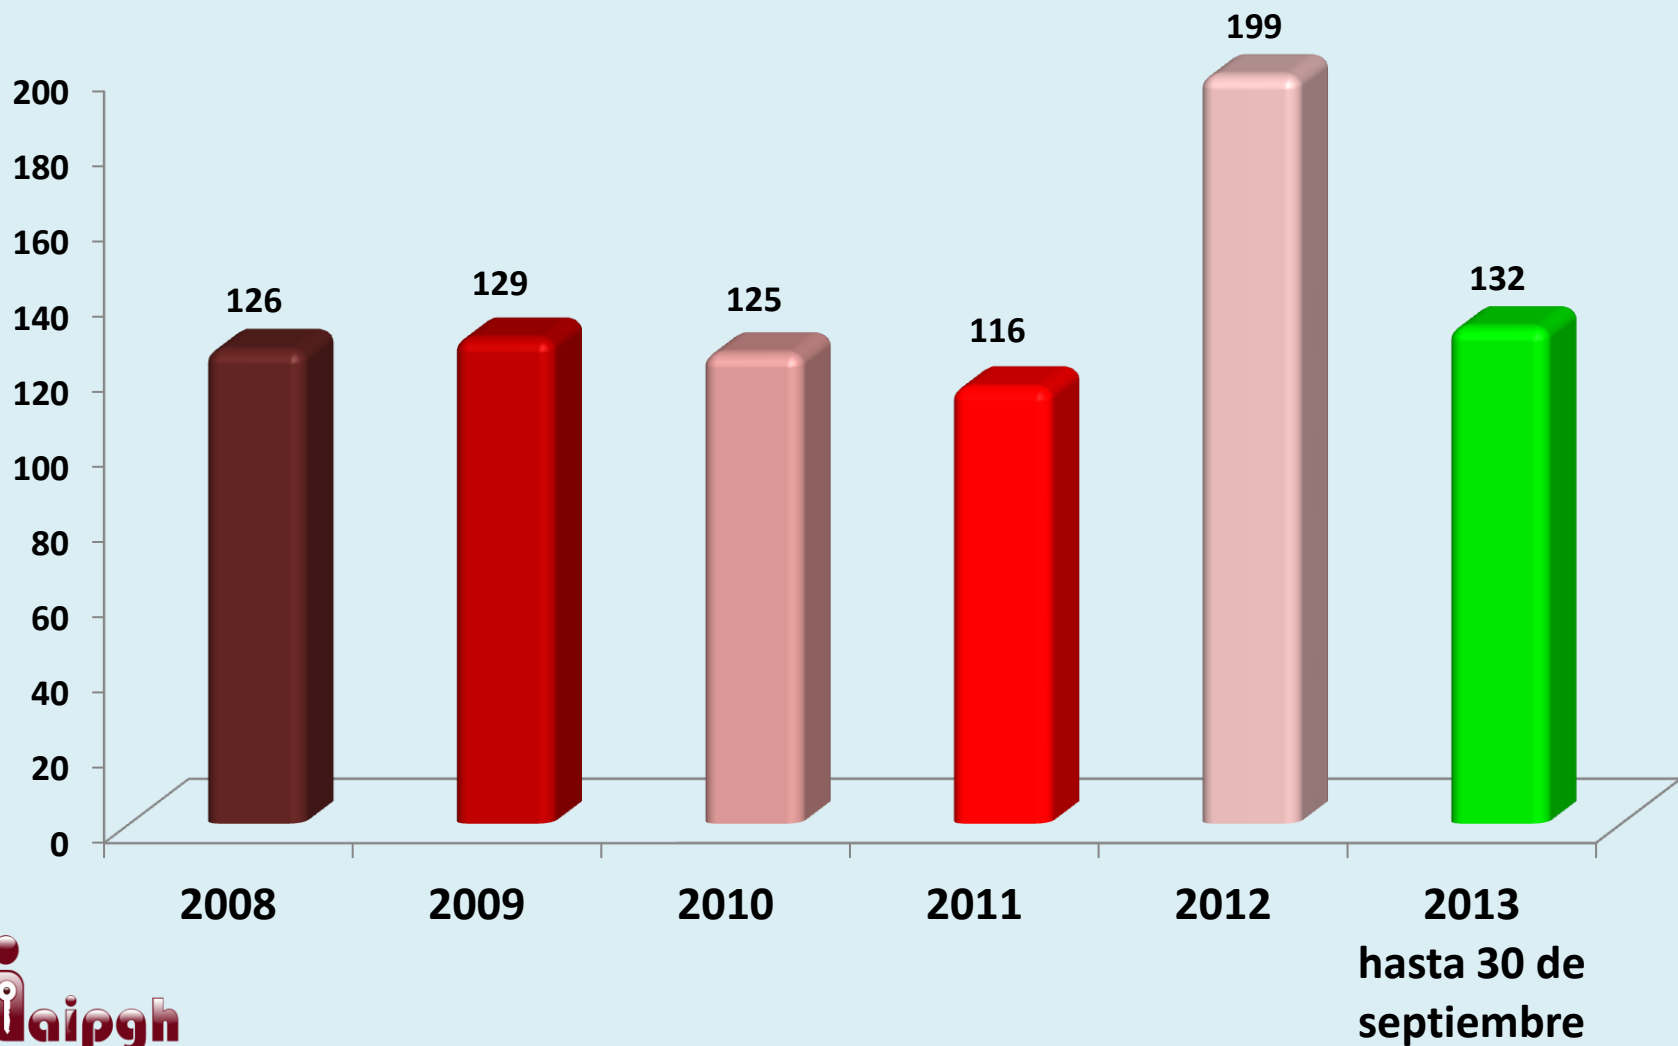

COMPARATIVO DE SOLICITUDES DE INFORMACIÓN REALIZADAS A LA REGIÓN 4 POR AÑOS