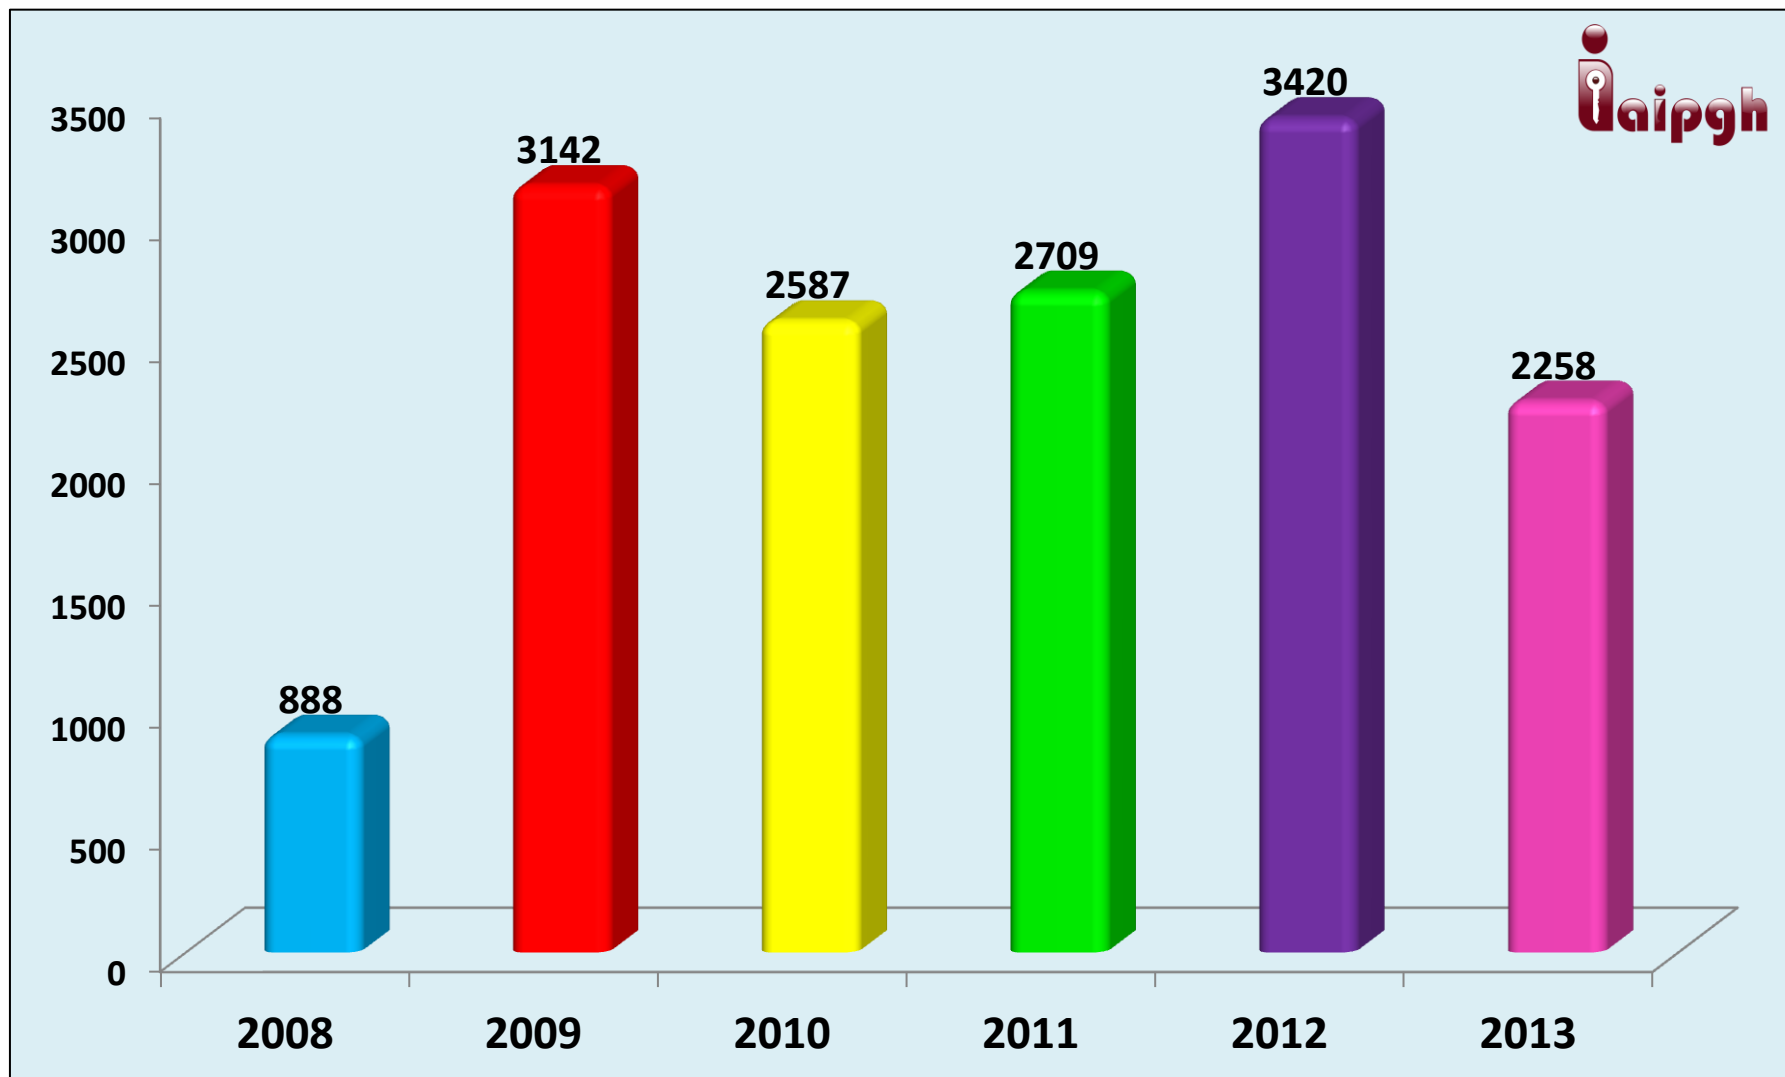

SOLICITUDES DE INFORMACIÓN EN EL ESTADO DE HIDALGO POR AÑO

**SOLICITUDES DE INFORMACIÓN
DEL 15 DE JUNIO DE 2008 AL 30 DE SEPTIEMBRE DE 2013**

16000
14000
12000
10000
8000
6000
4000
2000
0

15004

NÚMERO DE SOLICITUDES REALIZADAS POR DIFERENTES VÍAS

PORCENTAJE DE SOLICITUDES REALIZADAS A: PODERES, ORGANISMOS PÚBLICOS AUTÓNOMOS Y AYUNTAMIENTOS

■ PODERES

■ ORGANISMOS PÚBLICOS
AUTÓNOMOS

■ AYUNTAMIENTOS

AYUNTAMIENTOS Y PORTALES WEB

■ CON PORTAL

■ SIN PORTAL

SOLICITUDES DE INFORMACIÓN REALIZADAS POR REGIÓN DE 2008 A 30 DE SEPTIEMBRE DE 2013

COMPARATIVO DE SOLICITUDES DE INFORMACIÓN REALIZADAS A LA REGIÓN 1 POR AÑOS

COMPARATIVO DE SOLICITUDES DE INFORMACIÓN REALIZADAS A LA REGIÓN 2 POR AÑOS

COMPARATIVO DE SOLICITUDES REALIZADAS POR REGIÓN Y POR AÑO

hasta 30 de
septiembre

Región 1
 Region 2
 Región 3
 Region 4
 Región 5

SOLICITUDES DE INFORMACIÓN REALIZADAS A PODERES DEL AÑO 2008 A SEPTIEMBRE 2013