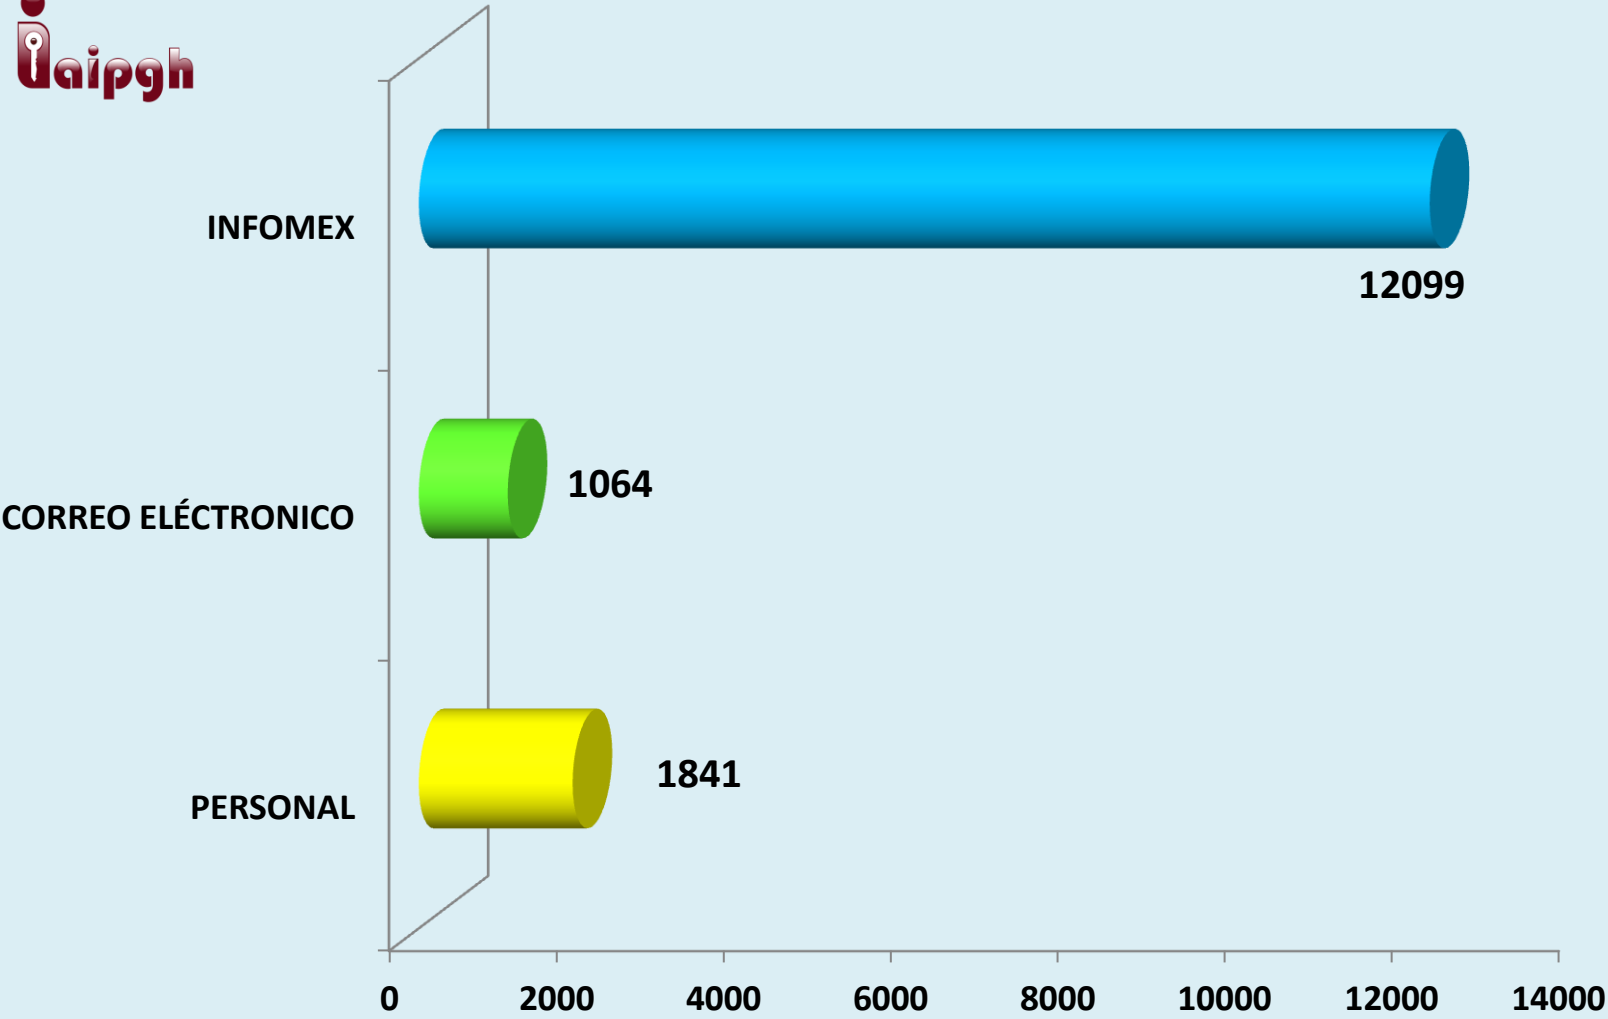

SOLICITUDES DE INFORMACIÓN EN EL ESTADO DE HIDALGO POR AÑO

**SOLICITUDES DE INFORMACIÓN
DEL 15 DE JUNIO DE 2008 AL 30 DE SEPTIEMBRE DE 2013**

16000
14000
12000
10000
8000
6000
4000
2000
0

15004

NÚMERO DE SOLICITUDES REALIZADAS POR DIFERENTES VÍAS

PORCENTAJE DE SOLICITUDES REALIZADAS A: PODERES, ORGANISMOS PÚBLICOS AUTÓNOMOS Y AYUNTAMIENTOS

■ PODERES

■ ORGANISMOS PÚBLICOS
AUTÓNOMOS

■ AYUNTAMIENTOS

AYUNTAMIENTOS Y PORTALES WEB

■ CON PORTAL

■ SIN PORTAL