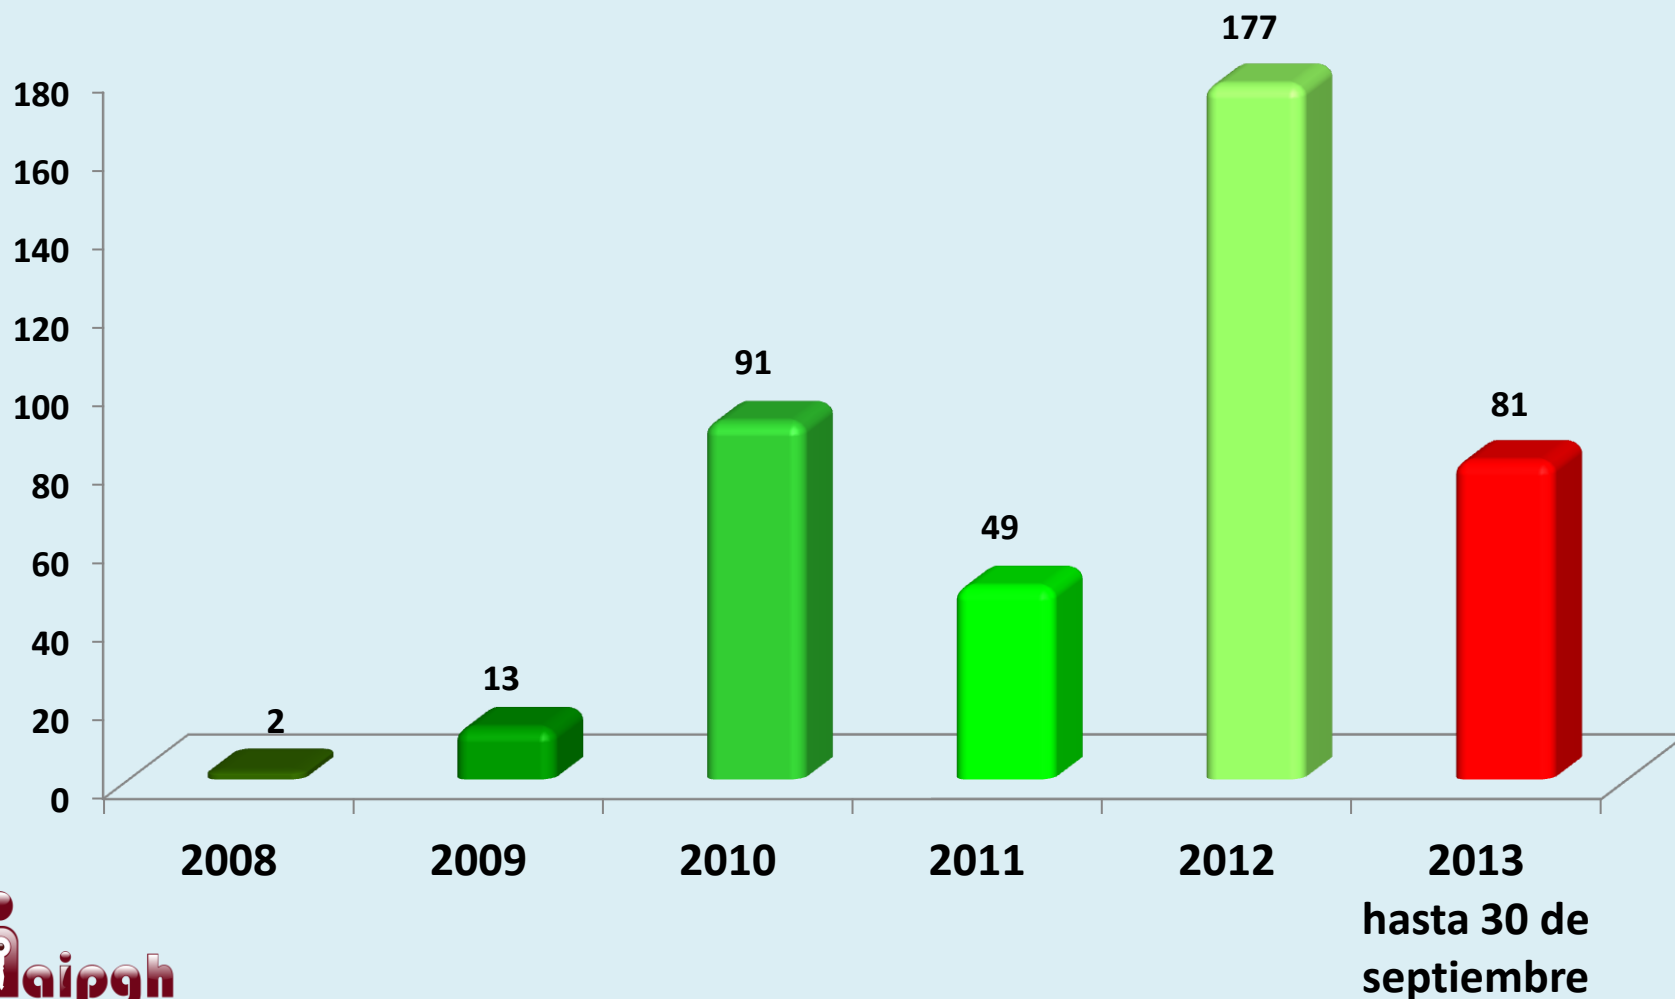

COMPARATIVO DE SOLICITUDES DE INFORMACIÓN REALIZADAS A LA REGIÓN 5 POR AÑOS