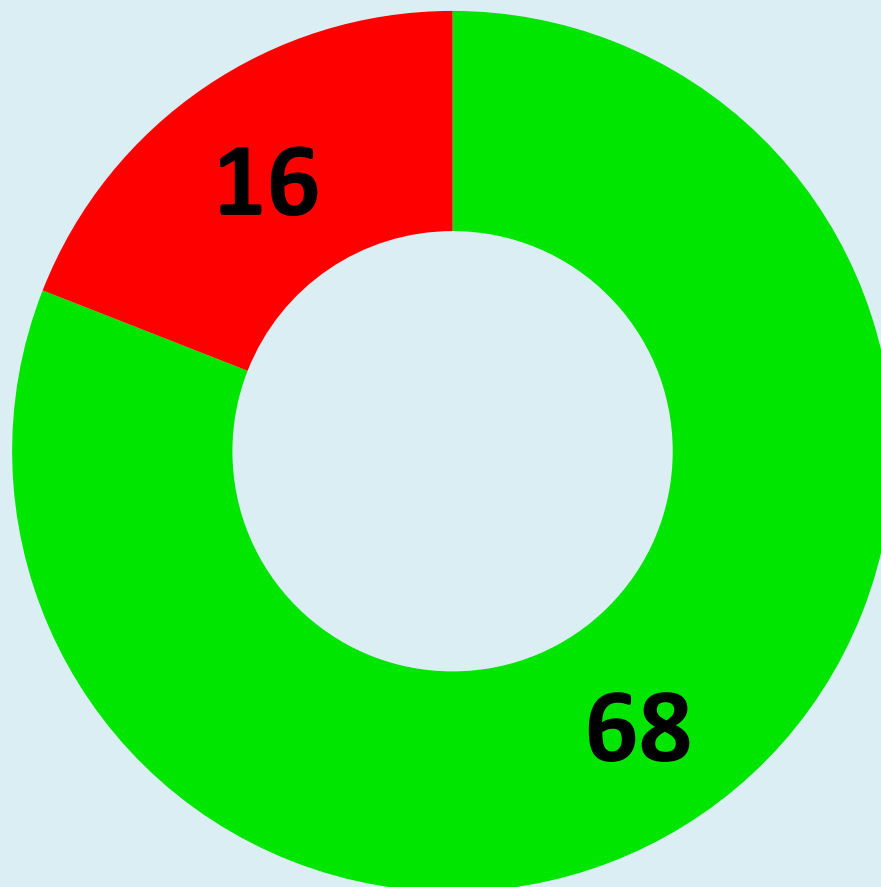

SOLICITUDES DE INFORMACIÓN EN EL ESTADO DE HIDALGO POR AÑO

**SOLICITUDES DE INFORMACIÓN
DEL 15 DE JUNIO DE 2008 AL 30 DE SEPTIEMBRE DE 2013**

16000
14000
12000
10000
8000
6000
4000
2000
0

15004

NÚMERO DE SOLICITUDES REALIZADAS POR DIFERENTES VÍAS

PORCENTAJE DE SOLICITUDES REALIZADAS A: PODERES, ORGANISMOS PÚBLICOS AUTÓNOMOS Y AYUNTAMIENTOS

■ PODERES

■ ORGANISMOS PÚBLICOS
AUTÓNOMOS

■ AYUNTAMIENTOS

AYUNTAMIENTOS Y PORTALES WEB

■ CON PORTAL

■ SIN PORTAL