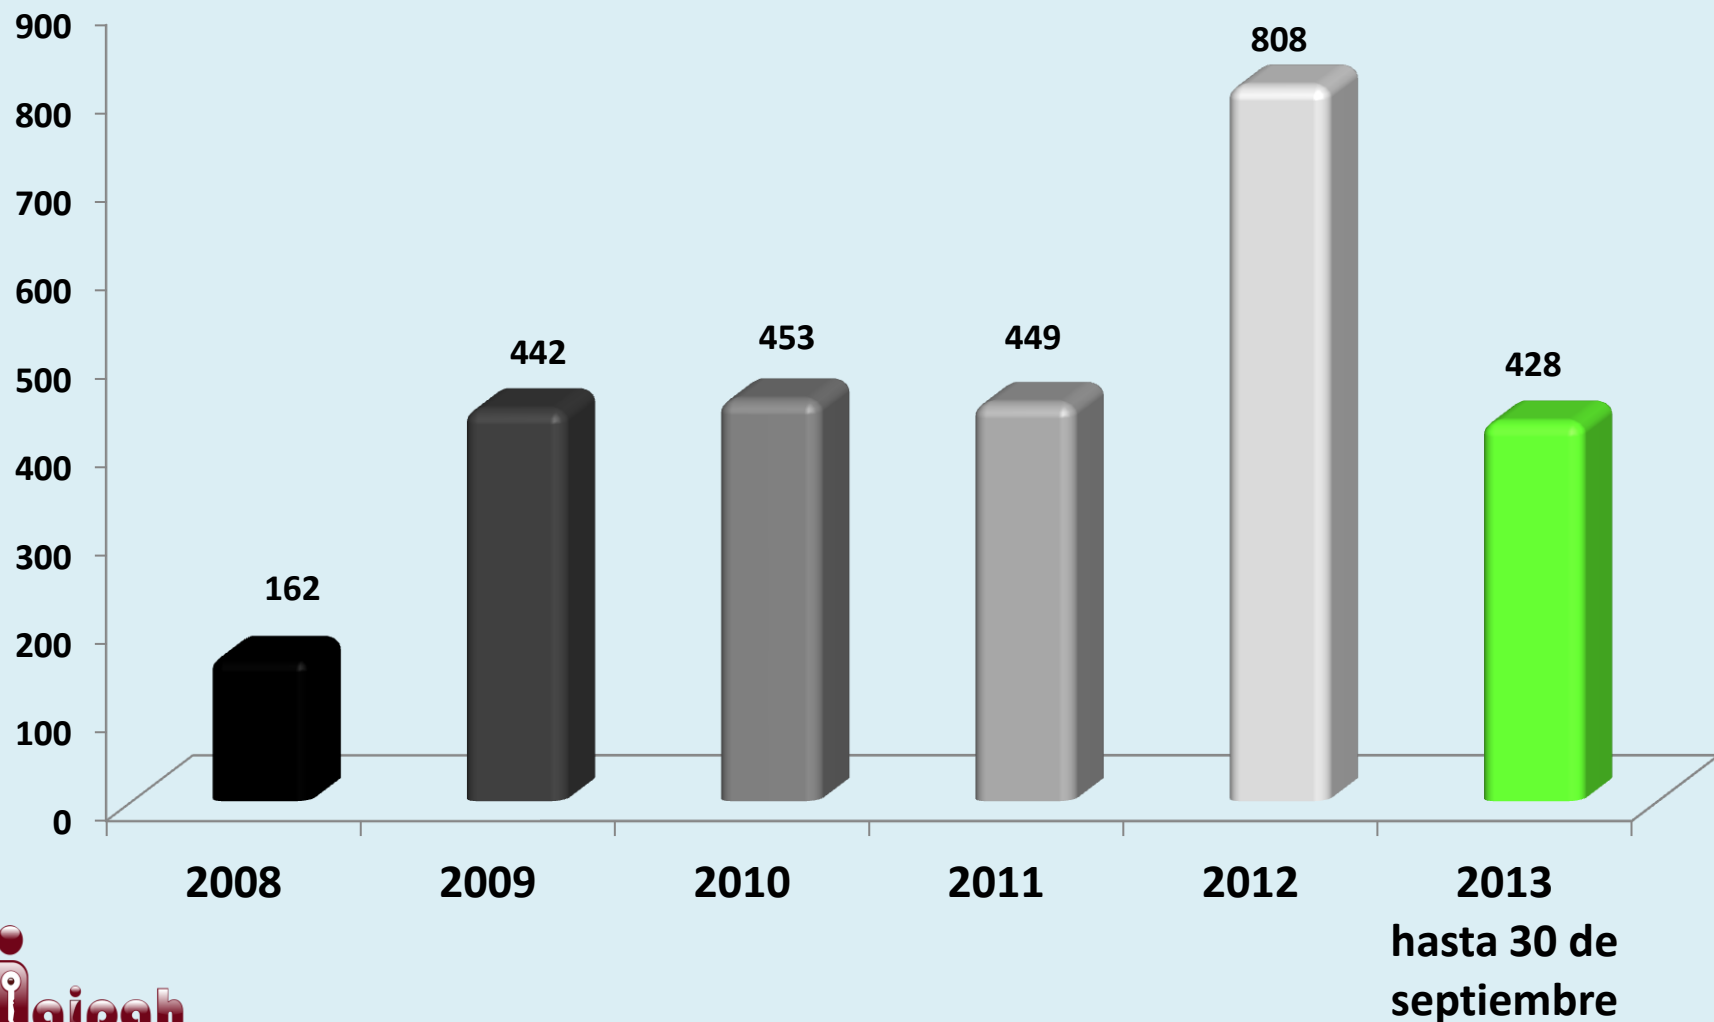

SOLICITUDES DE INFORMACIÓN EN EL ESTADO DE HIDALGO POR AÑO

**SOLICITUDES DE INFORMACIÓN
DEL 15 DE JUNIO DE 2008 AL 30 DE SEPTIEMBRE DE 2013**

16000
14000
12000
10000
8000
6000
4000
2000
0

15004

NÚMERO DE SOLICITUDES REALIZADAS POR DIFERENTES VÍAS

SOLICITUDES DE INFORMACIÓN REALIZADAS POR REGIÓN DE 2008 A 30 DE SEPTIEMBRE DE 2013

COMPARATIVO DE SOLICITUDES DE INFORMACIÓN REALIZADAS A LA REGIÓN 1 POR AÑOS

COMPARATIVO DE SOLICITUDES DE INFORMACIÓN REALIZADAS A LA REGIÓN 2 POR AÑOS