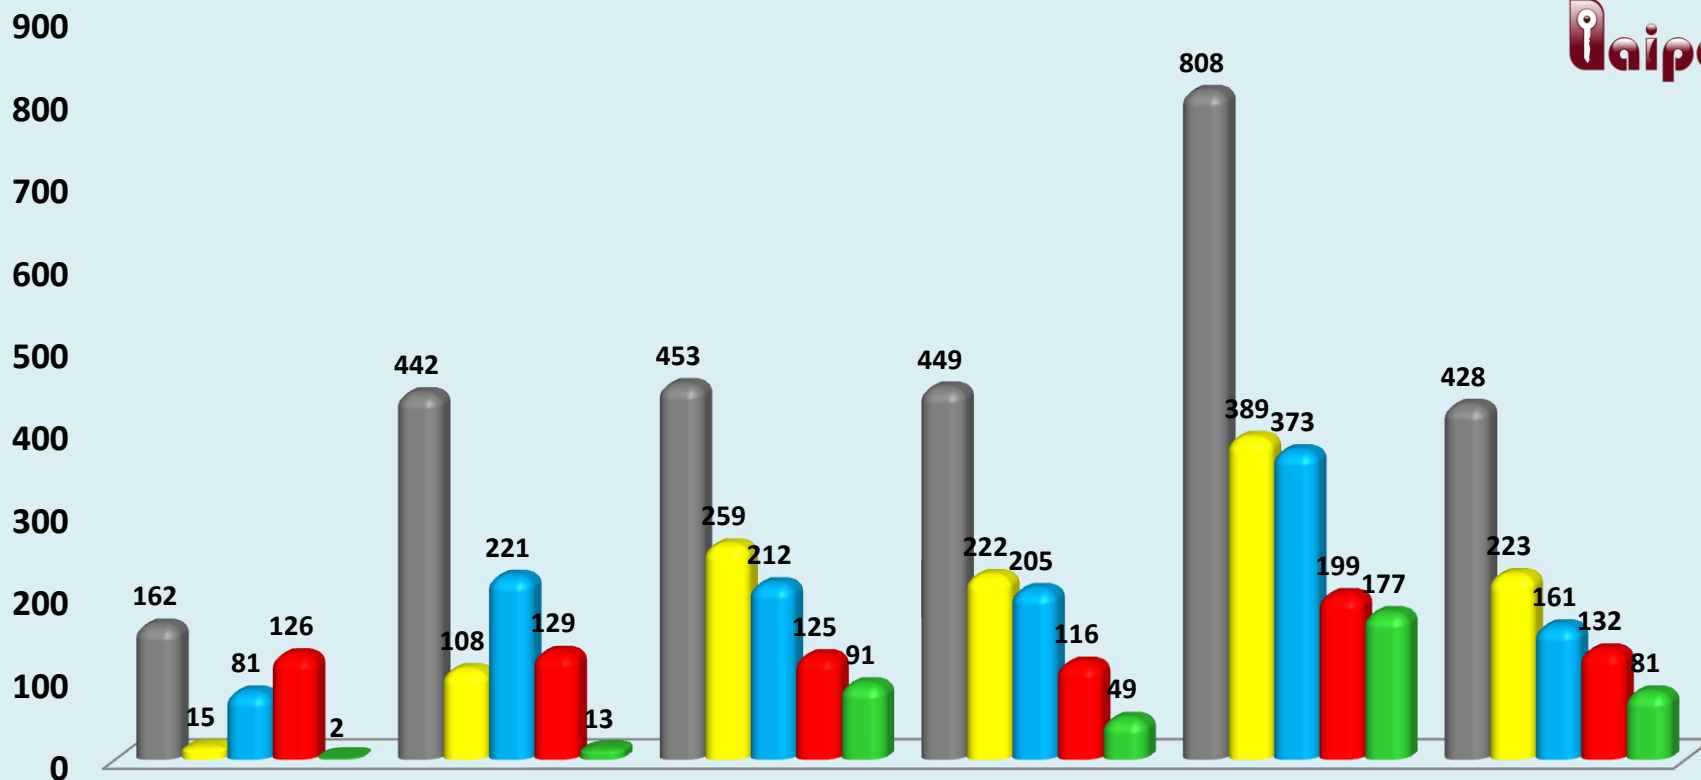

SOLICITUDES DE INFORMACIÓN EN EL ESTADO DE HIDALGO POR AÑO

**SOLICITUDES DE INFORMACIÓN
DEL 15 DE JUNIO DE 2008 AL 30 DE SEPTIEMBRE DE 2013**

16000
14000
12000
10000
8000
6000
4000
2000
0

15004

NÚMERO DE SOLICITUDES REALIZADAS POR DIFERENTES VÍAS

SOLICITUDES DE INFORMACIÓN REALIZADAS POR REGIÓN DE 2008 A 30 DE SEPTIEMBRE DE 2013

COMPARATIVO DE SOLICITUDES DE INFORMACIÓN REALIZADAS A LA REGIÓN 1 POR AÑOS

COMPARATIVO DE SOLICITUDES DE INFORMACIÓN REALIZADAS A LA REGIÓN 2 POR AÑOS

COMPARATIVO DE SOLICITUDES DE INFORMACIÓN REALIZADAS A LA REGIÓN 3 POR AÑOS

COMPARATIVO DE SOLICITUDES DE INFORMACIÓN REALIZADAS A LA REGIÓN 4 POR AÑOS

COMPARATIVO DE SOLICITUDES DE INFORMACIÓN REALIZADAS A LA REGIÓN 5 POR AÑOS

COMPARATIVO DE SOLICITUDES REALIZADAS POR REGIÓN Y POR AÑO

hasta 30 de
septiembre

Región 1
 Region 2
 Región 3
 Region 4
 Región 5

SOLICITUDES DE INFORMACIÓN REALIZADAS A PODERES DEL AÑO 2008 A SEPTIEMBRE 2013