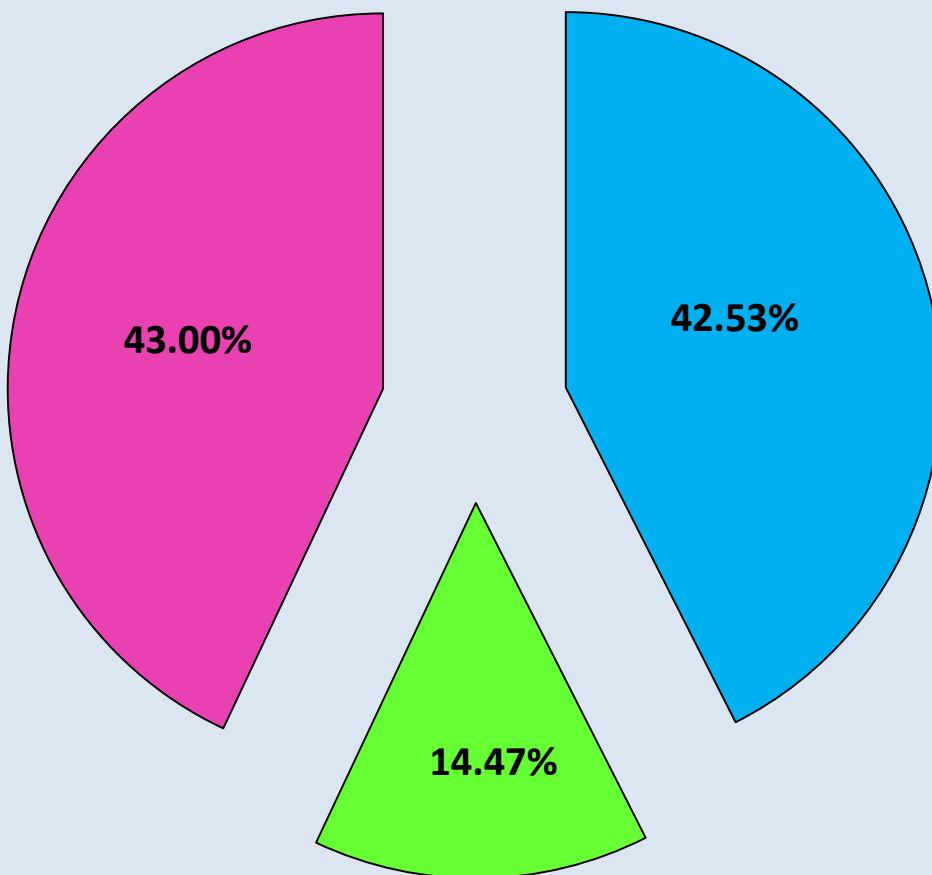

SOLICITUDES DE INFORMACIÓN EN EL ESTADO DE HIDALGO POR AÑO

**SOLICITUDES DE INFORMACIÓN
DEL 15 DE JUNIO DE 2008 AL 30 DE SEPTIEMBRE DE 2013**

16000
14000
12000
10000
8000
6000
4000
2000
0

15004

NÚMERO DE SOLICITUDES REALIZADAS POR DIFERENTES VÍAS

PORCENTAJE DE SOLICITUDES REALIZADAS A: PODERES, ORGANISMOS PÚBLICOS AUTÓNOMOS Y AYUNTAMIENTOS

■ PODERES

■ ORGANISMOS PÚBLICOS
AUTÓNOMOS

■ AYUNTAMIENTOS

AYUNTAMIENTOS Y PORTALES WEB

■ CON PORTAL

■ SIN PORTAL

COMPARATIVO DE SOLICITUDES REALIZADAS POR REGIÓN Y POR AÑO

hasta 30 de
septiembre

Región 1
 Region 2
 Región 3
 Region 4
 Región 5

SOLICITUDES DE INFORMACIÓN REALIZADAS A PODERES DEL AÑO 2008 A SEPTIEMBRE 2013