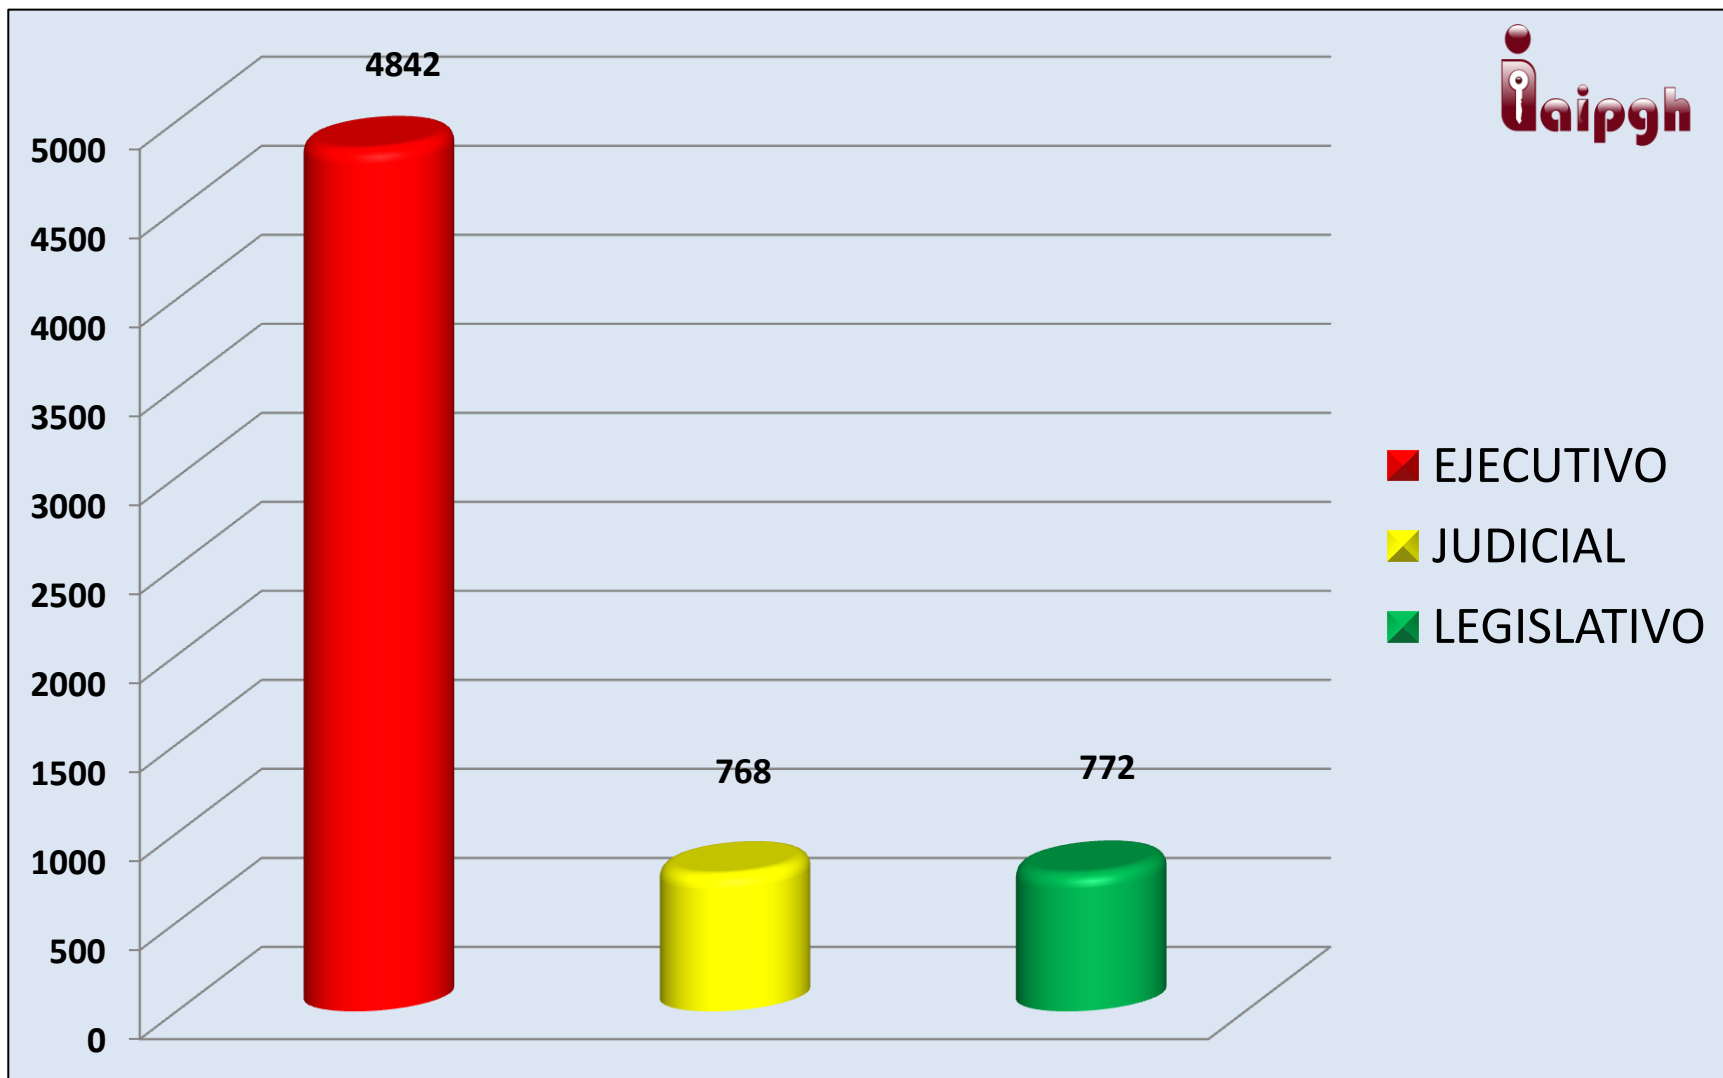

SOLICITUDES DE INFORMACIÓN EN EL ESTADO DE HIDALGO POR AÑO

**SOLICITUDES DE INFORMACIÓN
DEL 15 DE JUNIO DE 2008 AL 30 DE SEPTIEMBRE DE 2013**

16000
14000
12000
10000
8000
6000
4000
2000
0

15004

NÚMERO DE SOLICITUDES REALIZADAS POR DIFERENTES VÍAS

SOLICITUDES DE INFORMACIÓN REALIZADAS POR REGIÓN DE 2008 A 30 DE SEPTIEMBRE DE 2013

COMPARATIVO DE SOLICITUDES DE INFORMACIÓN REALIZADAS A LA REGIÓN 1 POR AÑOS

COMPARATIVO DE SOLICITUDES DE INFORMACIÓN REALIZADAS A LA REGIÓN 2 POR AÑOS

COMPARATIVO DE SOLICITUDES DE INFORMACIÓN REALIZADAS A LA REGIÓN 3 POR AÑOS

COMPARATIVO DE SOLICITUDES DE INFORMACIÓN REALIZADAS A LA REGIÓN 4 POR AÑOS

COMPARATIVO DE SOLICITUDES DE INFORMACIÓN REALIZADAS A LA REGIÓN 5 POR AÑOS

COMPARATIVO DE SOLICITUDES REALIZADAS POR REGIÓN Y POR AÑO

hasta 30 de
septiembre

Región 1
 Region 2
 Región 3
 Region 4
 Región 5

SOLICITUDES DE INFORMACIÓN REALIZADAS A PODERES DEL AÑO 2008 A SEPTIEMBRE 2013