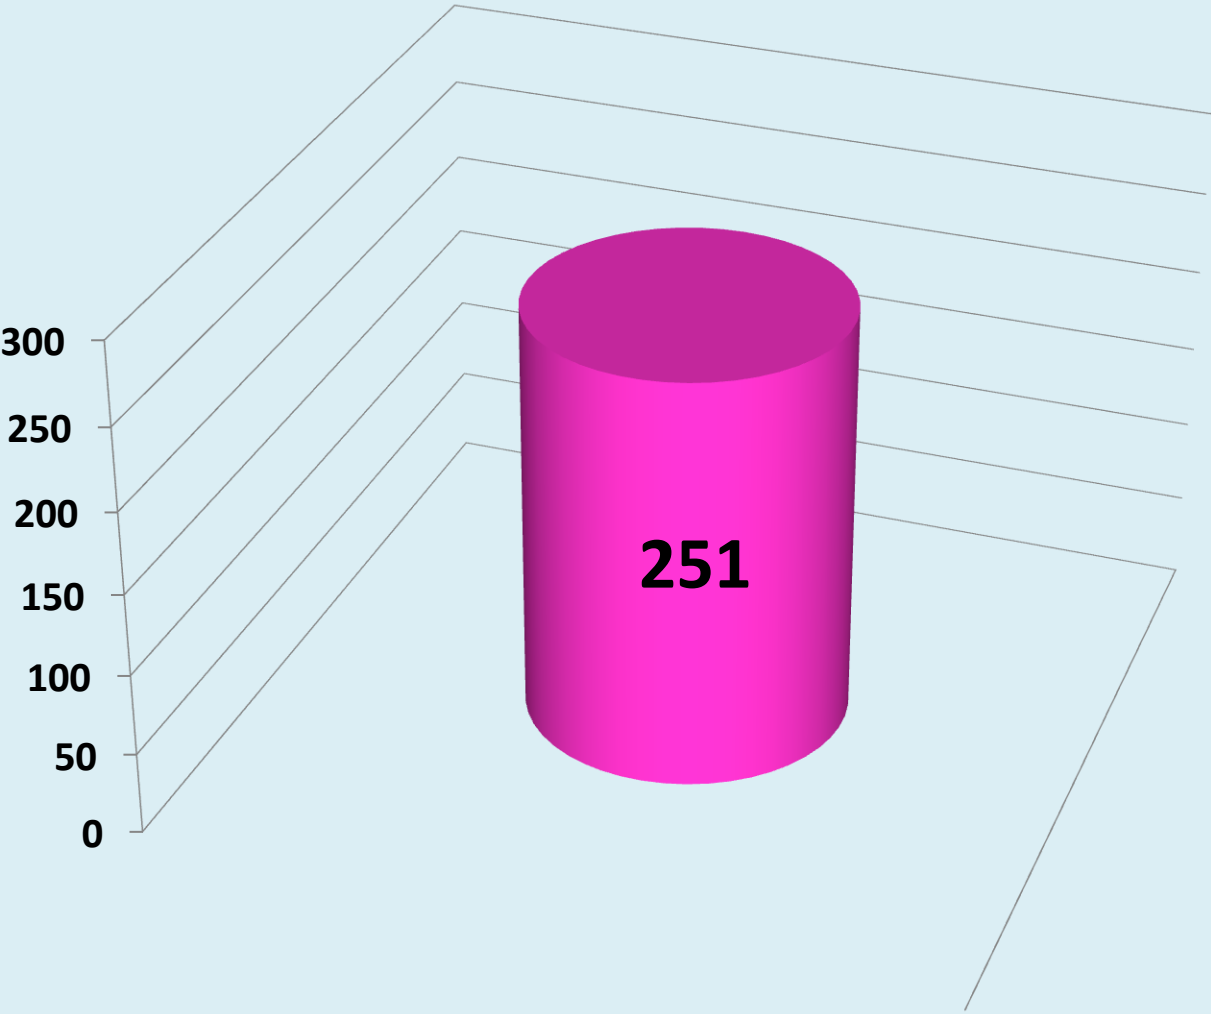

RECURSOS DE ACLARACIÓN