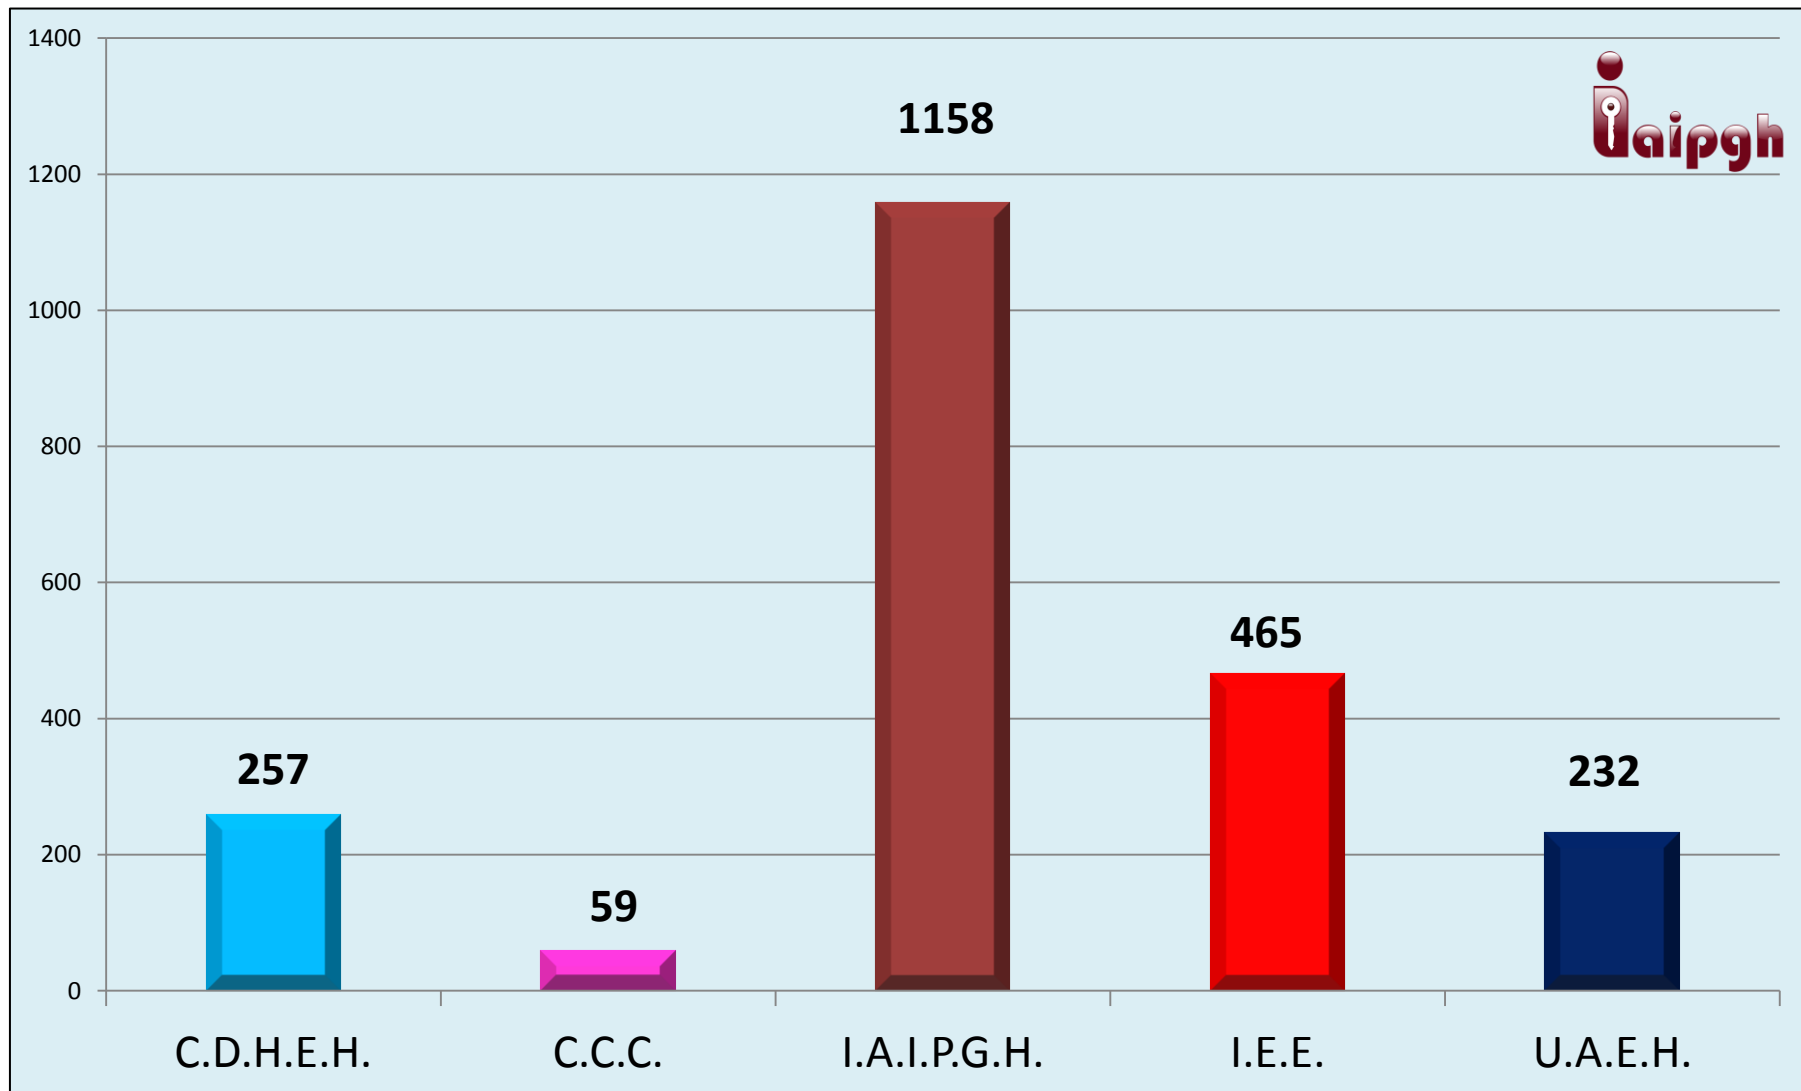

SOLICITUDES DE INFORMACIÓN EN EL ESTADO DE HIDALGO POR AÑO

**SOLICITUDES DE INFORMACIÓN
DEL 15 DE JUNIO DE 2008 AL 30 DE SEPTIEMBRE DE 2013**

16000
14000
12000
10000
8000
6000
4000
2000
0

15004

NÚMERO DE SOLICITUDES REALIZADAS POR DIFERENTES VÍAS

COMPARATIVO DE SOLICITUDES DE INFORMACIÓN REALIZADAS A LA REGIÓN 3 POR AÑOS

COMPARATIVO DE SOLICITUDES DE INFORMACIÓN REALIZADAS A LA REGIÓN 4 POR AÑOS

COMPARATIVO DE SOLICITUDES DE INFORMACIÓN REALIZADAS A LA REGIÓN 5 POR AÑOS

COMPARATIVO DE SOLICITUDES REALIZADAS POR REGIÓN Y POR AÑO

hasta 30 de
septiembre

Región 1
 Region 2
 Región 3
 Region 4
 Región 5

SOLICITUDES DE INFORMACIÓN REALIZADAS A PODERES DEL AÑO 2008 A SEPTIEMBRE 2013

SOLICITUDES DE INFORMACIÓN REALIZADAS A ORGANISMOS PÚBLICOS AUTÓNOMOS DE AÑO 2008 A SEPTIEMBRE 2013

AYUNTAMIENTOS CON MÁS SOLICITUDES DE INFORMACIÓN DE 2008 A SEPTIEMBRE 2013