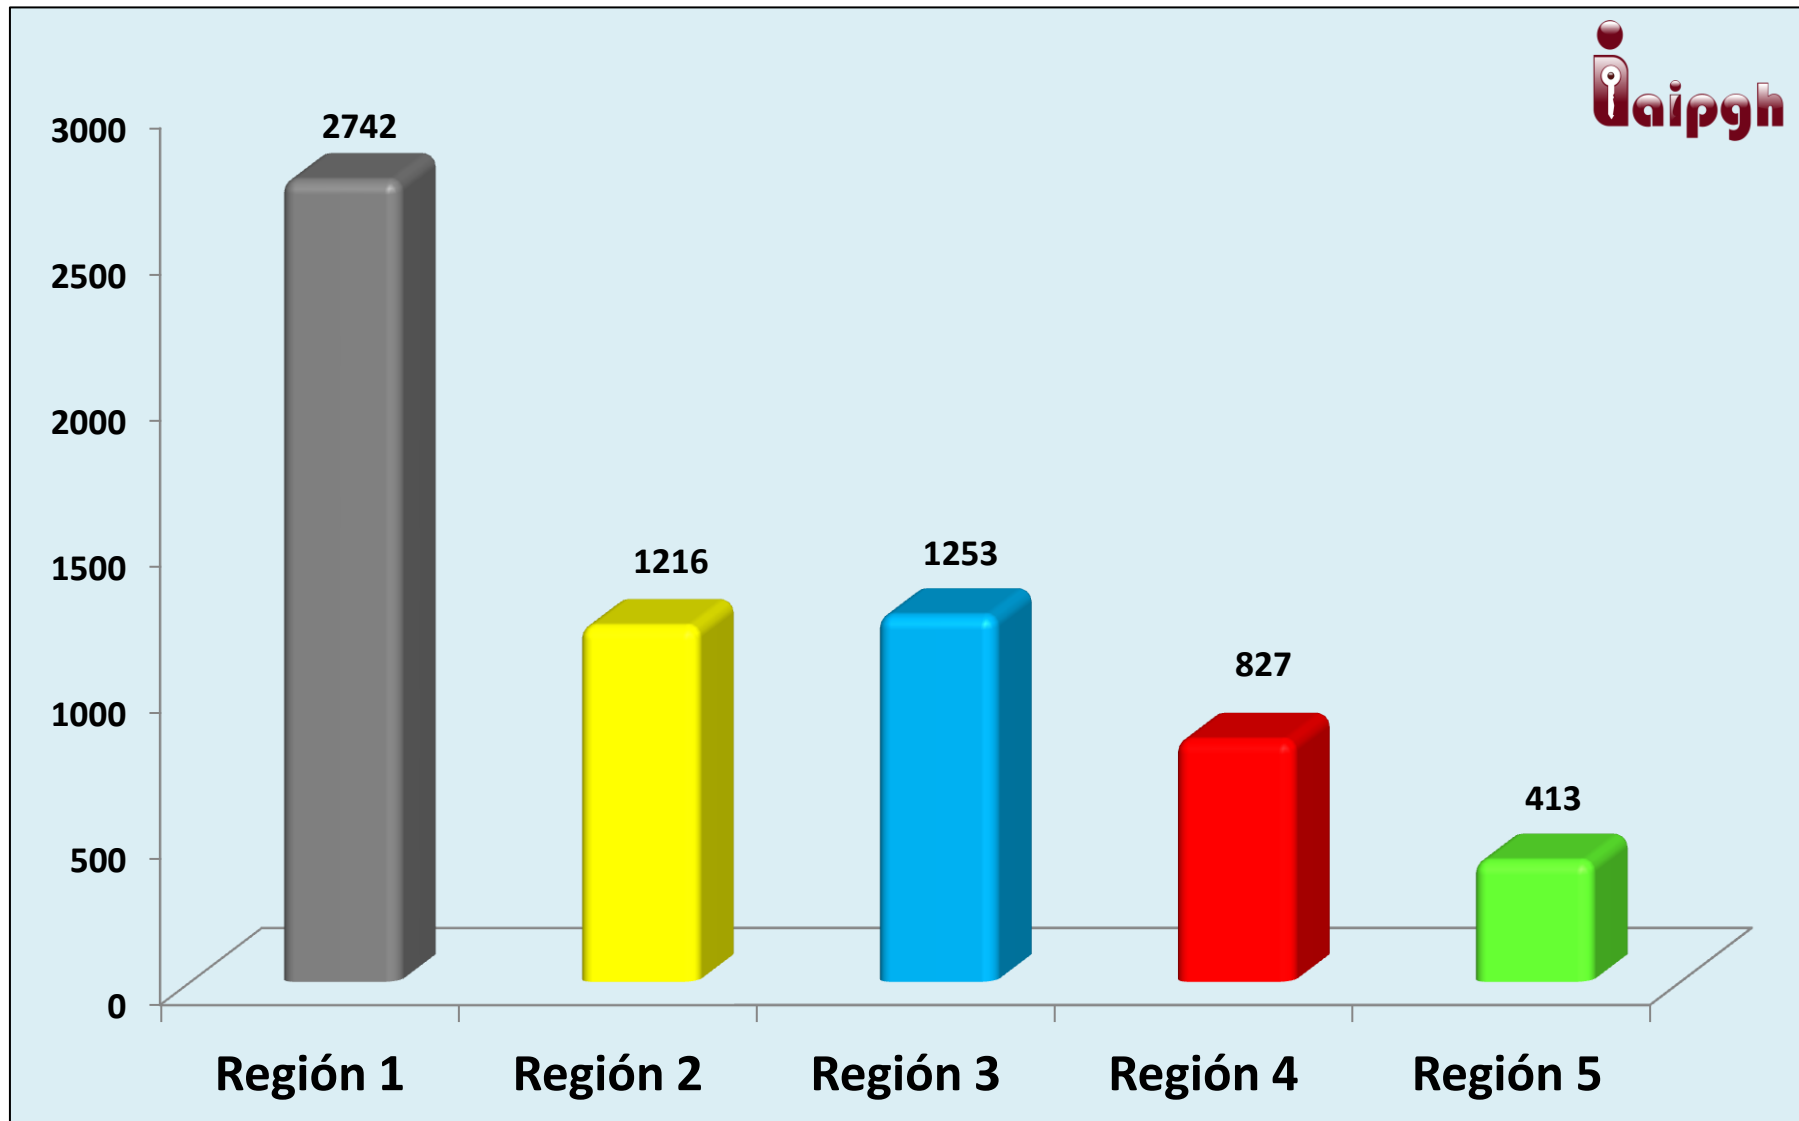

SOLICITUDES DE INFORMACIÓN REALIZADAS POR REGIÓN DE 2008 A 30 DE SEPTIEMBRE DE 2013