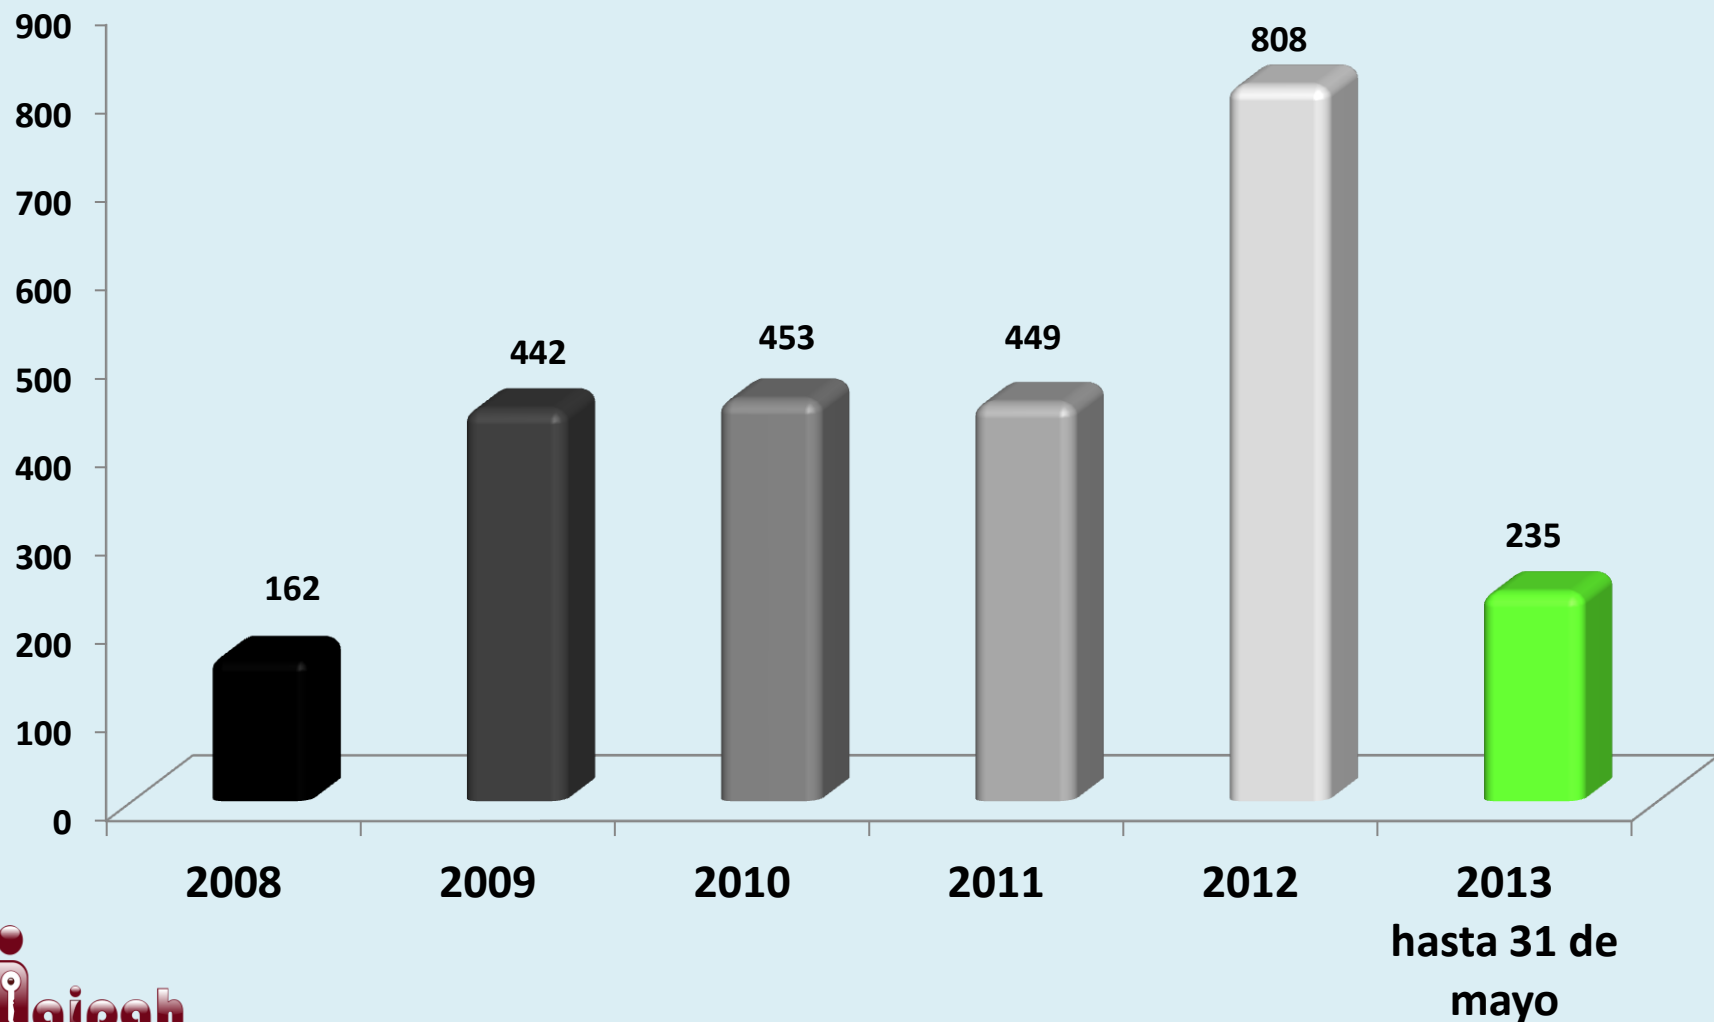

SOLICITUDES DE INFORMACIÓN EN EL ESTADO DE HIDALGO POR AÑO

SOLICITUDES DE INFORMACIÓN DEL 15 DE JUNIO DE 2008 AL 31 DE MAYO DE 2013

16000

14000

12000

10000

8000

6000

4000

2000

0

14088

NÚMERO DE SOLICITUDES REALIZADAS POR DIFERENTES VÍAS

PORCENTAJE DE SOLICITUDES REALIZADAS A: PODERES, ORGANISMOS PÚBLICOS AUTÓNOMOS Y AYUNTAMIENTOS

- PODERES
- ORGANISMOS PÚBLICOS AUTÓNOMOS
- AYUNTAMIENTOS

SOLICITUDES DE INFORMACIÓN REALIZADAS POR REGIÓN DE 2008 A 31 DE MAYO DE 2013

COMPARATIVO DE SOLICITUDES DE INFORMACIÓN REALIZADAS A LA REGIÓN 1 POR AÑOS

COMPARATIVO DE SOLICITUDES DE INFORMACIÓN REALIZADAS A LA REGIÓN 2 POR AÑOS