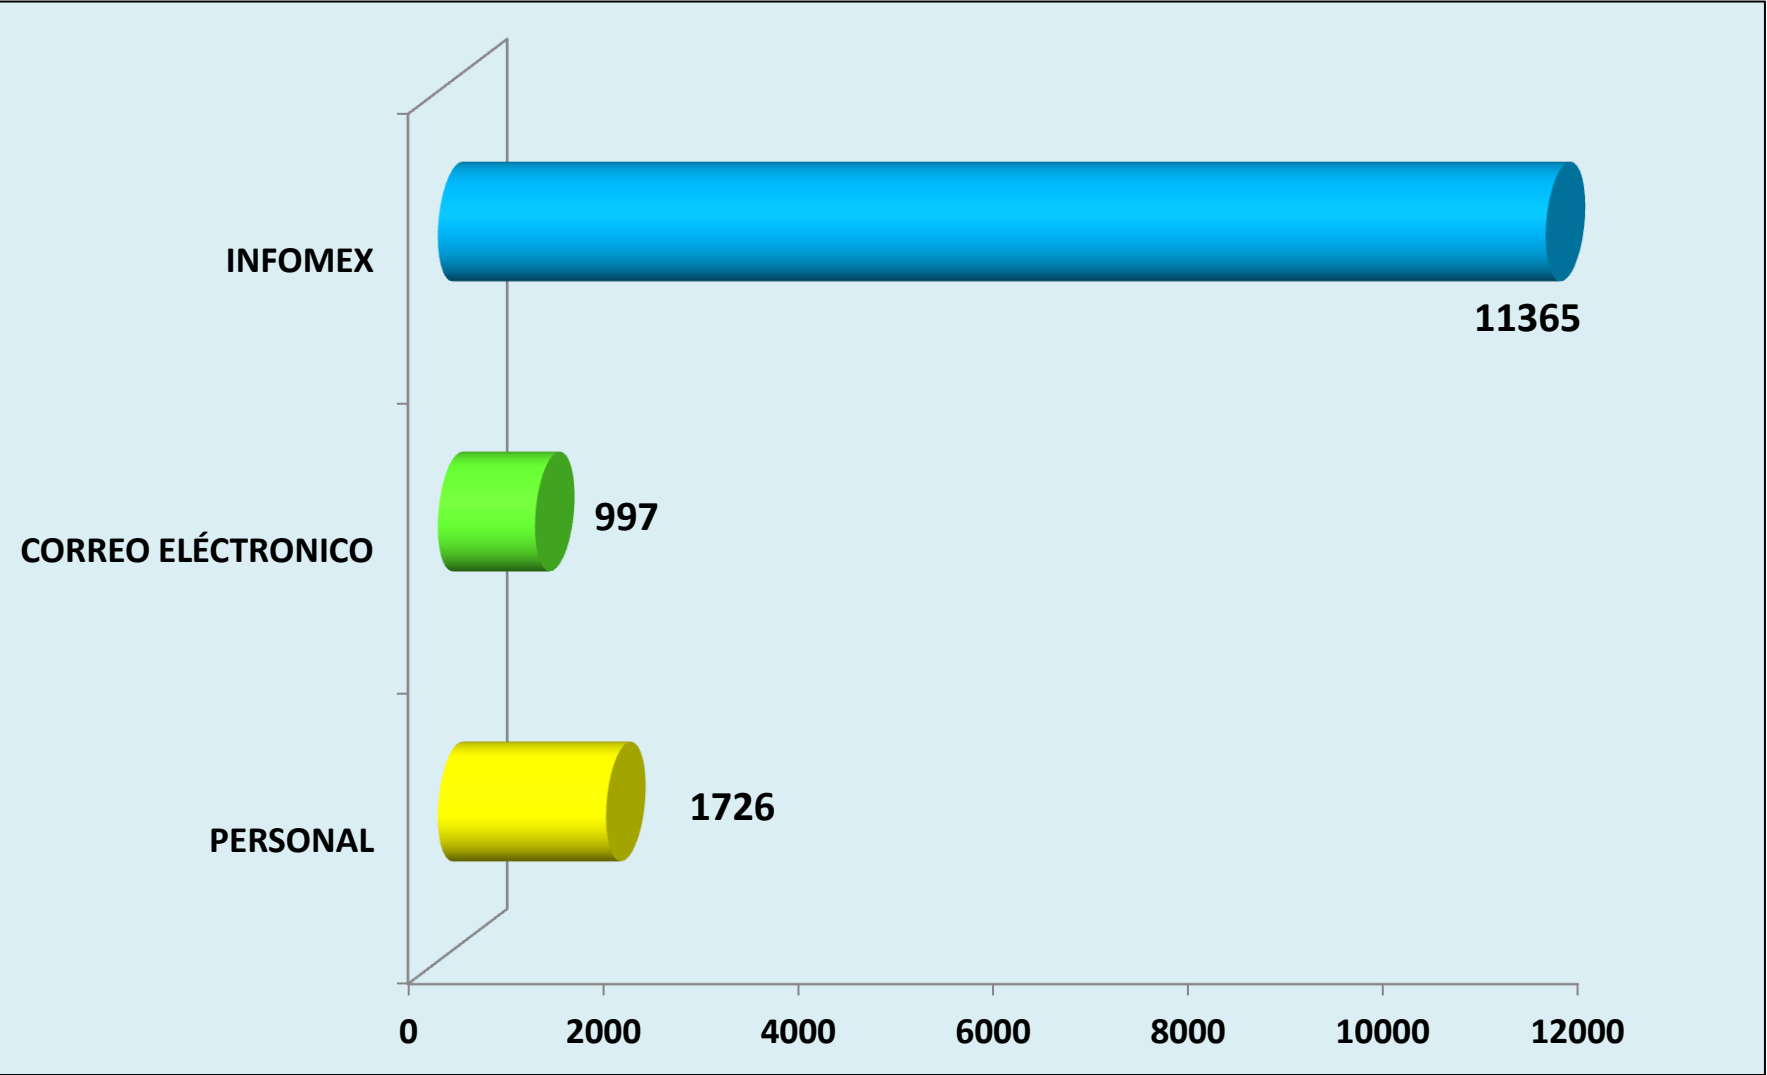

SOLICITUDES DE INFORMACIÓN EN EL ESTADO DE HIDALGO POR AÑO

SOLICITUDES DE INFORMACIÓN DEL 15 DE JUNIO DE 2008 AL 31 DE MAYO DE 2013

16000

14000

12000

10000

8000

6000

4000

2000

0

14088

NÚMERO DE SOLICITUDES REALIZADAS POR DIFERENTES VÍAS

PORCENTAJE DE SOLICITUDES REALIZADAS A: PODERES, ORGANISMOS PÚBLICOS AUTÓNOMOS Y AYUNTAMIENTOS

- PODERES
- ORGANISMOS PÚBLICOS AUTÓNOMOS
- AYUNTAMIENTOS