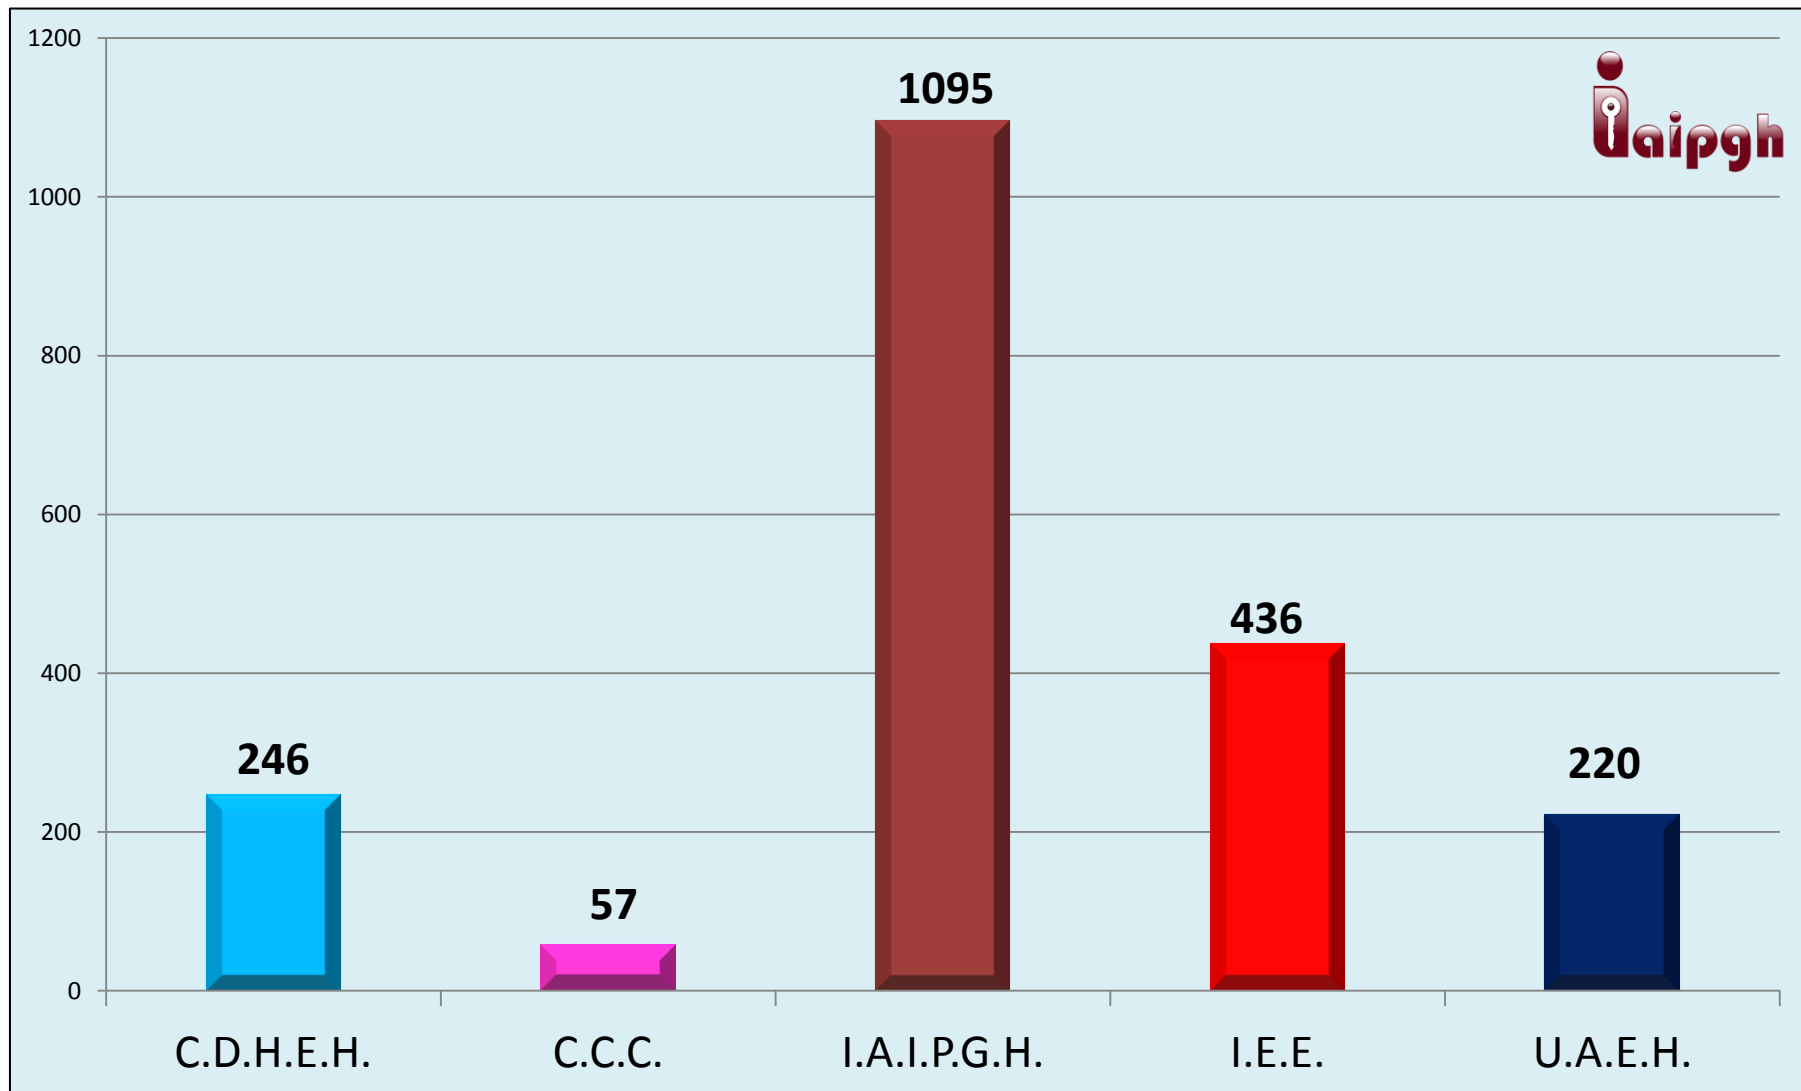

SOLICITUDES DE INFORMACIÓN REALIZADAS POR REGIÓN DE 2008 A 31 DE MAYO DE 2013

COMPARATIVO DE SOLICITUDES DE INFORMACIÓN REALIZADAS A LA REGIÓN 1 POR AÑOS

COMPARATIVO DE SOLICITUDES DE INFORMACIÓN REALIZADAS A LA REGIÓN 2 POR AÑOS

COMPARATIVO DE SOLICITUDES DE INFORMACIÓN REALIZADAS A LA REGIÓN 3 POR AÑOS

COMPARATIVO DE SOLICITUDES DE INFORMACIÓN REALIZADAS A LA REGIÓN 4 POR AÑOS

COMPARATIVO DE SOLICITUDES DE INFORMACIÓN REALIZADAS A LA REGIÓN 5 POR AÑOS

COMPARATIVO DE SOLICITUDES REALIZADAS POR REGIÓN Y POR AÑO

SOLICITUDES DE INFORMACIÓN REALIZADAS A PODERES DEL AÑO 2008 A MAYO 2013

SOLICITUDES DE INFORMACIÓN REALIZADAS A ORGANISMOS PÚBLICOS AUTÓNOMOS DE AÑO 2008 A MAYO 2013