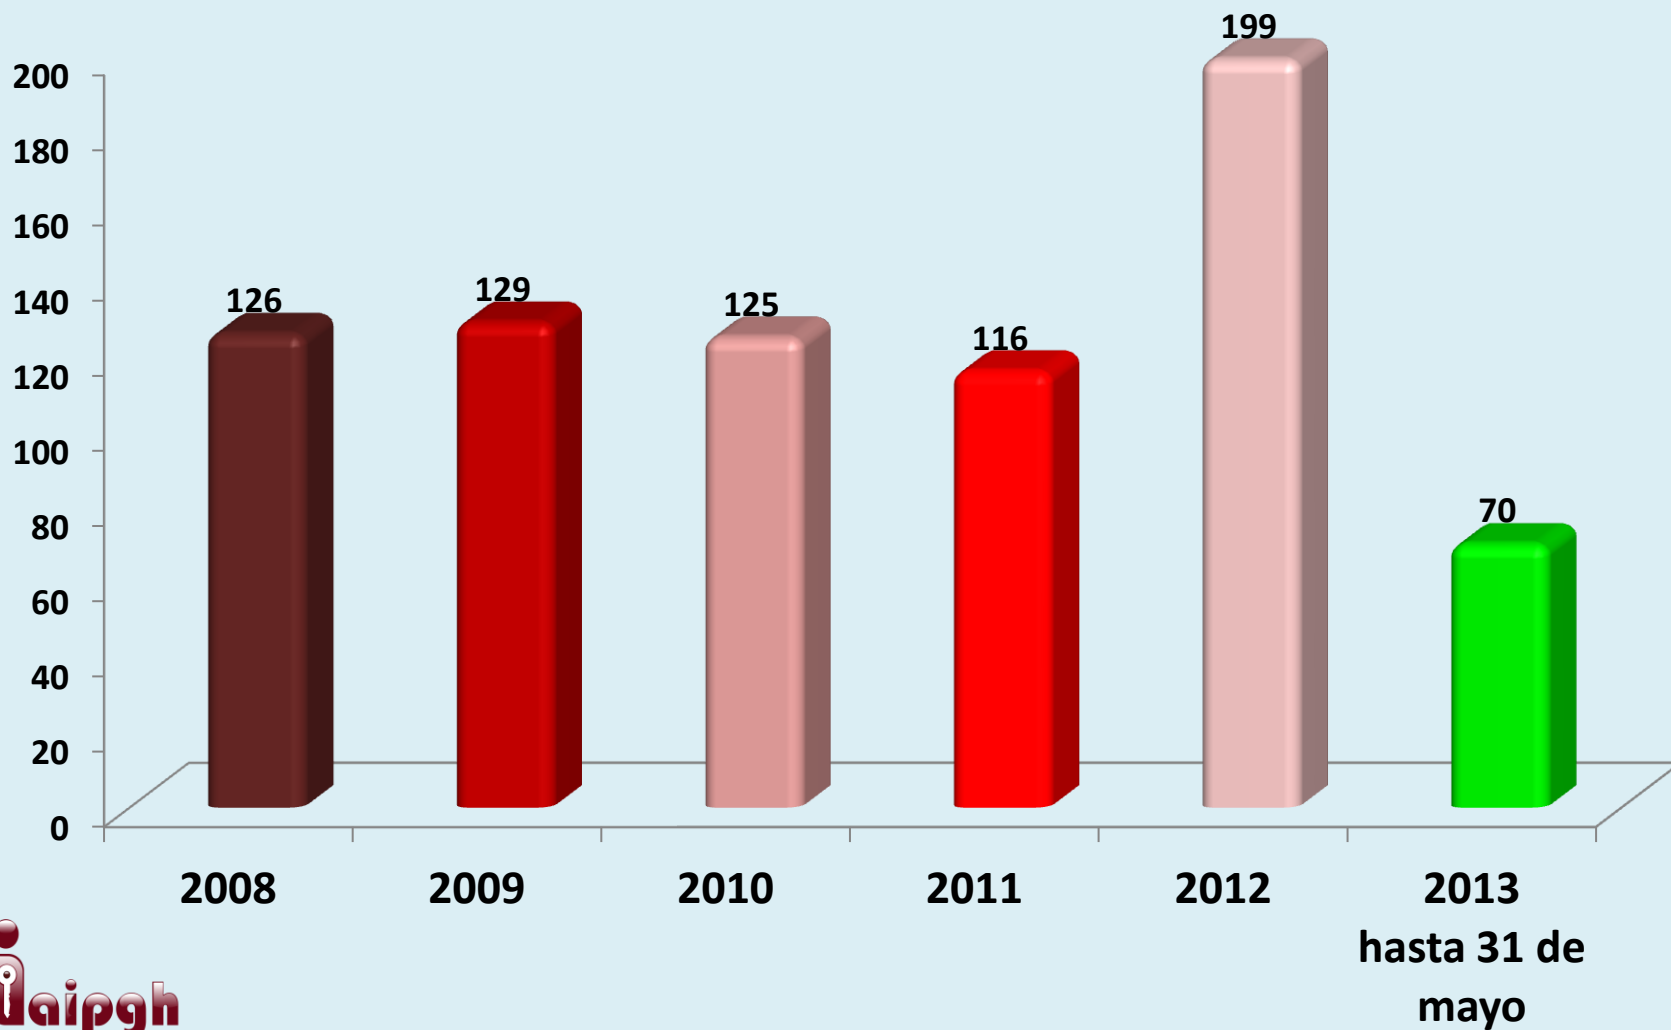

COMPARATIVO DE SOLICITUDES DE INFORMACIÓN REALIZADAS A LA REGIÓN 4 POR AÑOS