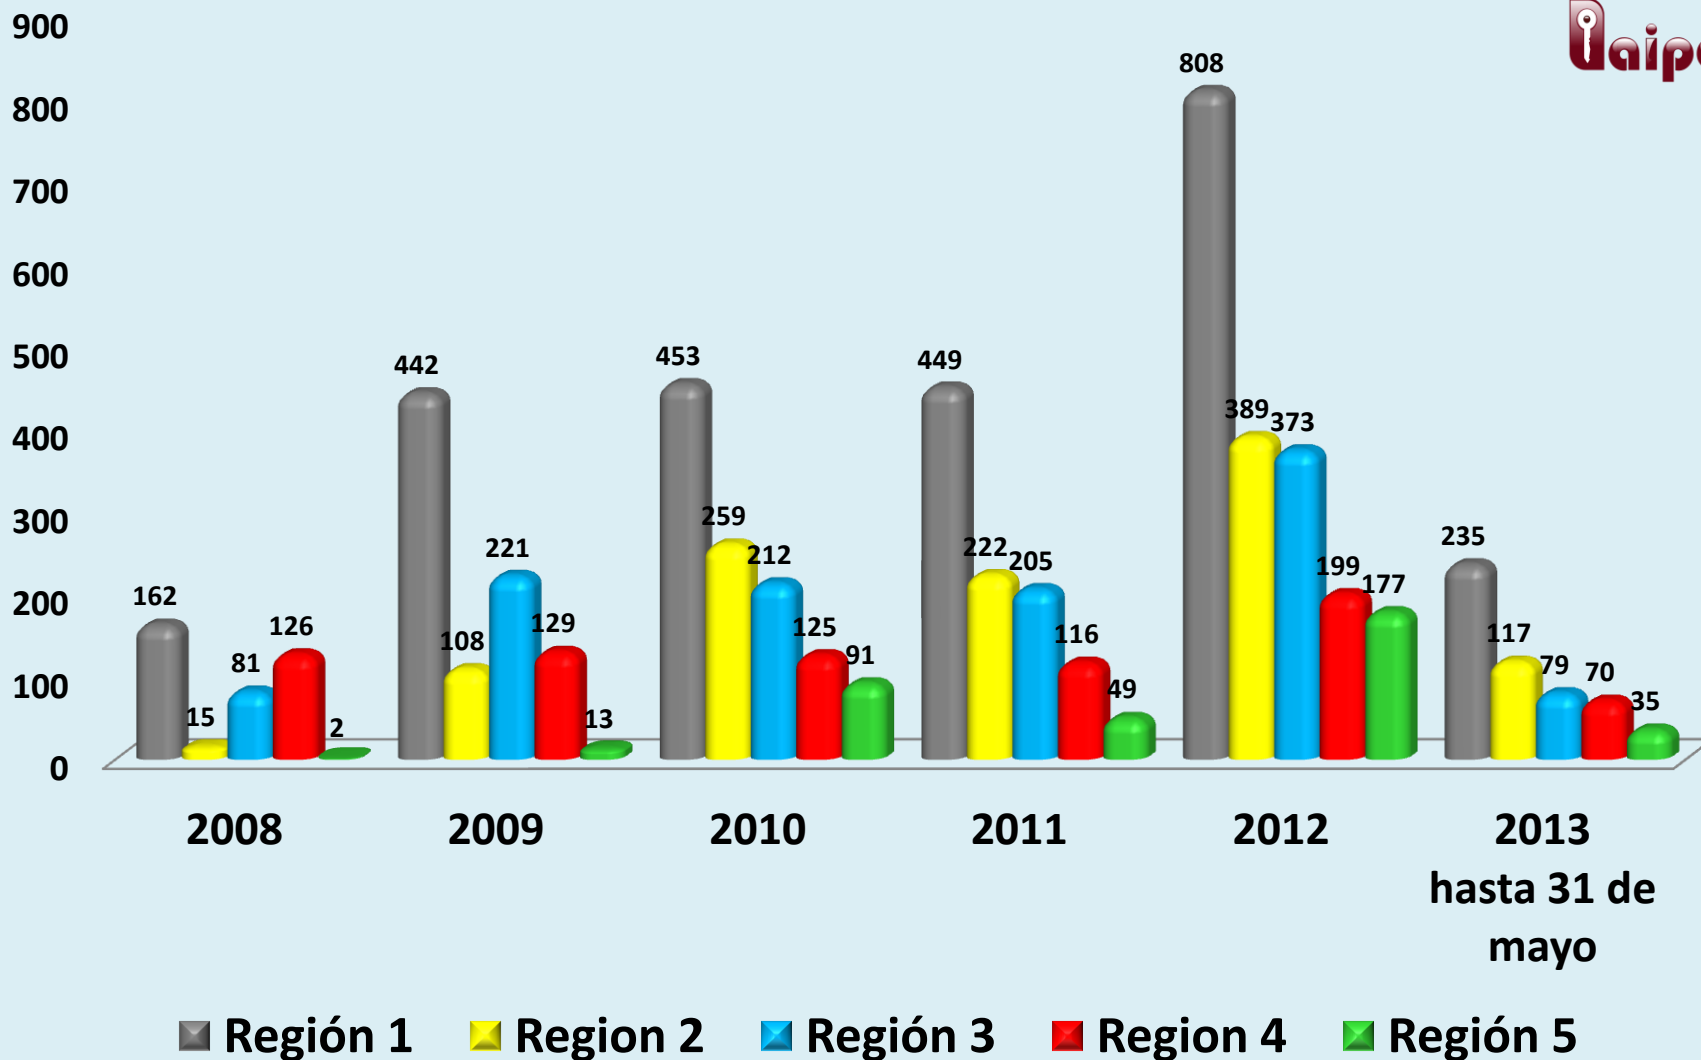

SOLICITUDES DE INFORMACIÓN REALIZADAS POR REGIÓN DE 2008 A 31 DE MAYO DE 2013

COMPARATIVO DE SOLICITUDES DE INFORMACIÓN REALIZADAS A LA REGIÓN 1 POR AÑOS

COMPARATIVO DE SOLICITUDES DE INFORMACIÓN REALIZADAS A LA REGIÓN 2 POR AÑOS

COMPARATIVO DE SOLICITUDES DE INFORMACIÓN REALIZADAS A LA REGIÓN 3 POR AÑOS

COMPARATIVO DE SOLICITUDES DE INFORMACIÓN REALIZADAS A LA REGIÓN 4 POR AÑOS

COMPARATIVO DE SOLICITUDES DE INFORMACIÓN REALIZADAS A LA REGIÓN 5 POR AÑOS

COMPARATIVO DE SOLICITUDES REALIZADAS POR REGIÓN Y POR AÑO

SOLICITUDES DE INFORMACIÓN REALIZADAS A PODERES DEL AÑO 2008 A MAYO 2013

SOLICITUDES DE INFORMACIÓN REALIZADAS A ORGANISMOS PÚBLICOS AUTÓNOMOS DE AÑO 2008 A MAYO 2013