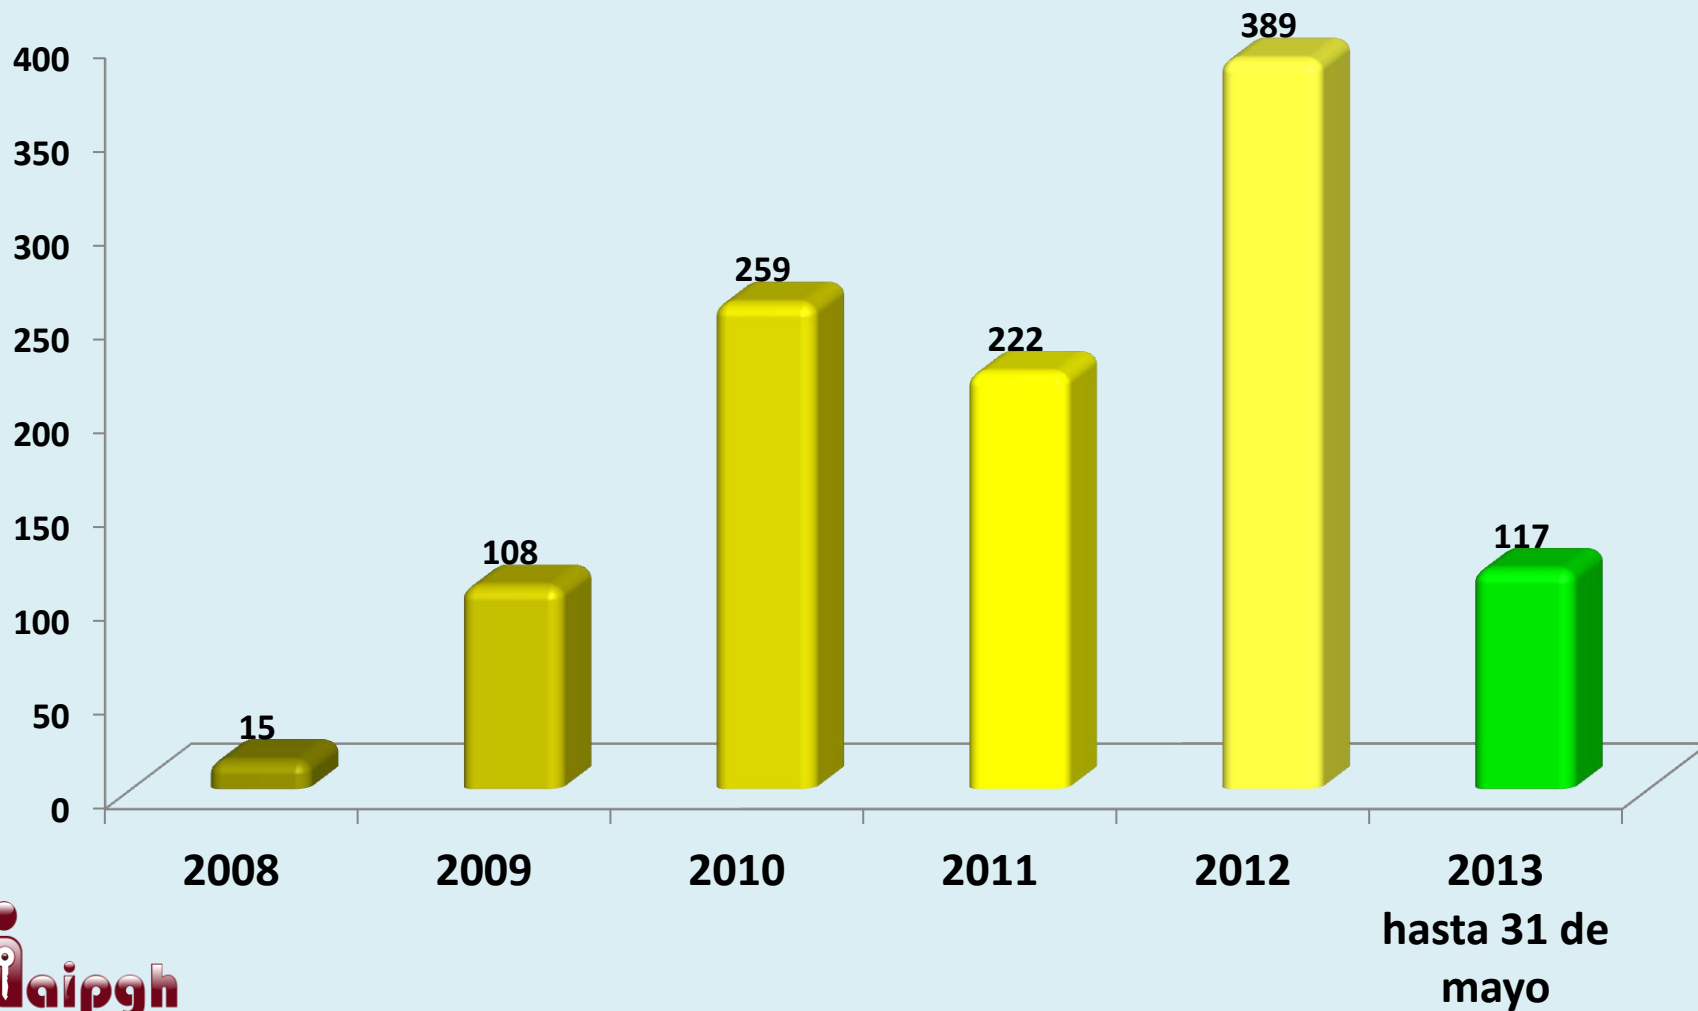

SOLICITUDES DE INFORMACIÓN EN EL ESTADO DE HIDALGO POR AÑO

SOLICITUDES DE INFORMACIÓN DEL 15 DE JUNIO DE 2008 AL 31 DE MAYO DE 2013

16000

14000

12000

10000

8000

6000

4000

2000

0

14088

NÚMERO DE SOLICITUDES REALIZADAS POR DIFERENTES VÍAS

PORCENTAJE DE SOLICITUDES REALIZADAS A: PODERES, ORGANISMOS PÚBLICOS AUTÓNOMOS Y AYUNTAMIENTOS

- PODERES
- ORGANISMOS PÚBLICOS AUTÓNOMOS
- AYUNTAMIENTOS

SOLICITUDES DE INFORMACIÓN REALIZADAS POR REGIÓN DE 2008 A 31 DE MAYO DE 2013

COMPARATIVO DE SOLICITUDES DE INFORMACIÓN REALIZADAS A LA REGIÓN 1 POR AÑOS

COMPARATIVO DE SOLICITUDES DE INFORMACIÓN REALIZADAS A LA REGIÓN 2 POR AÑOS