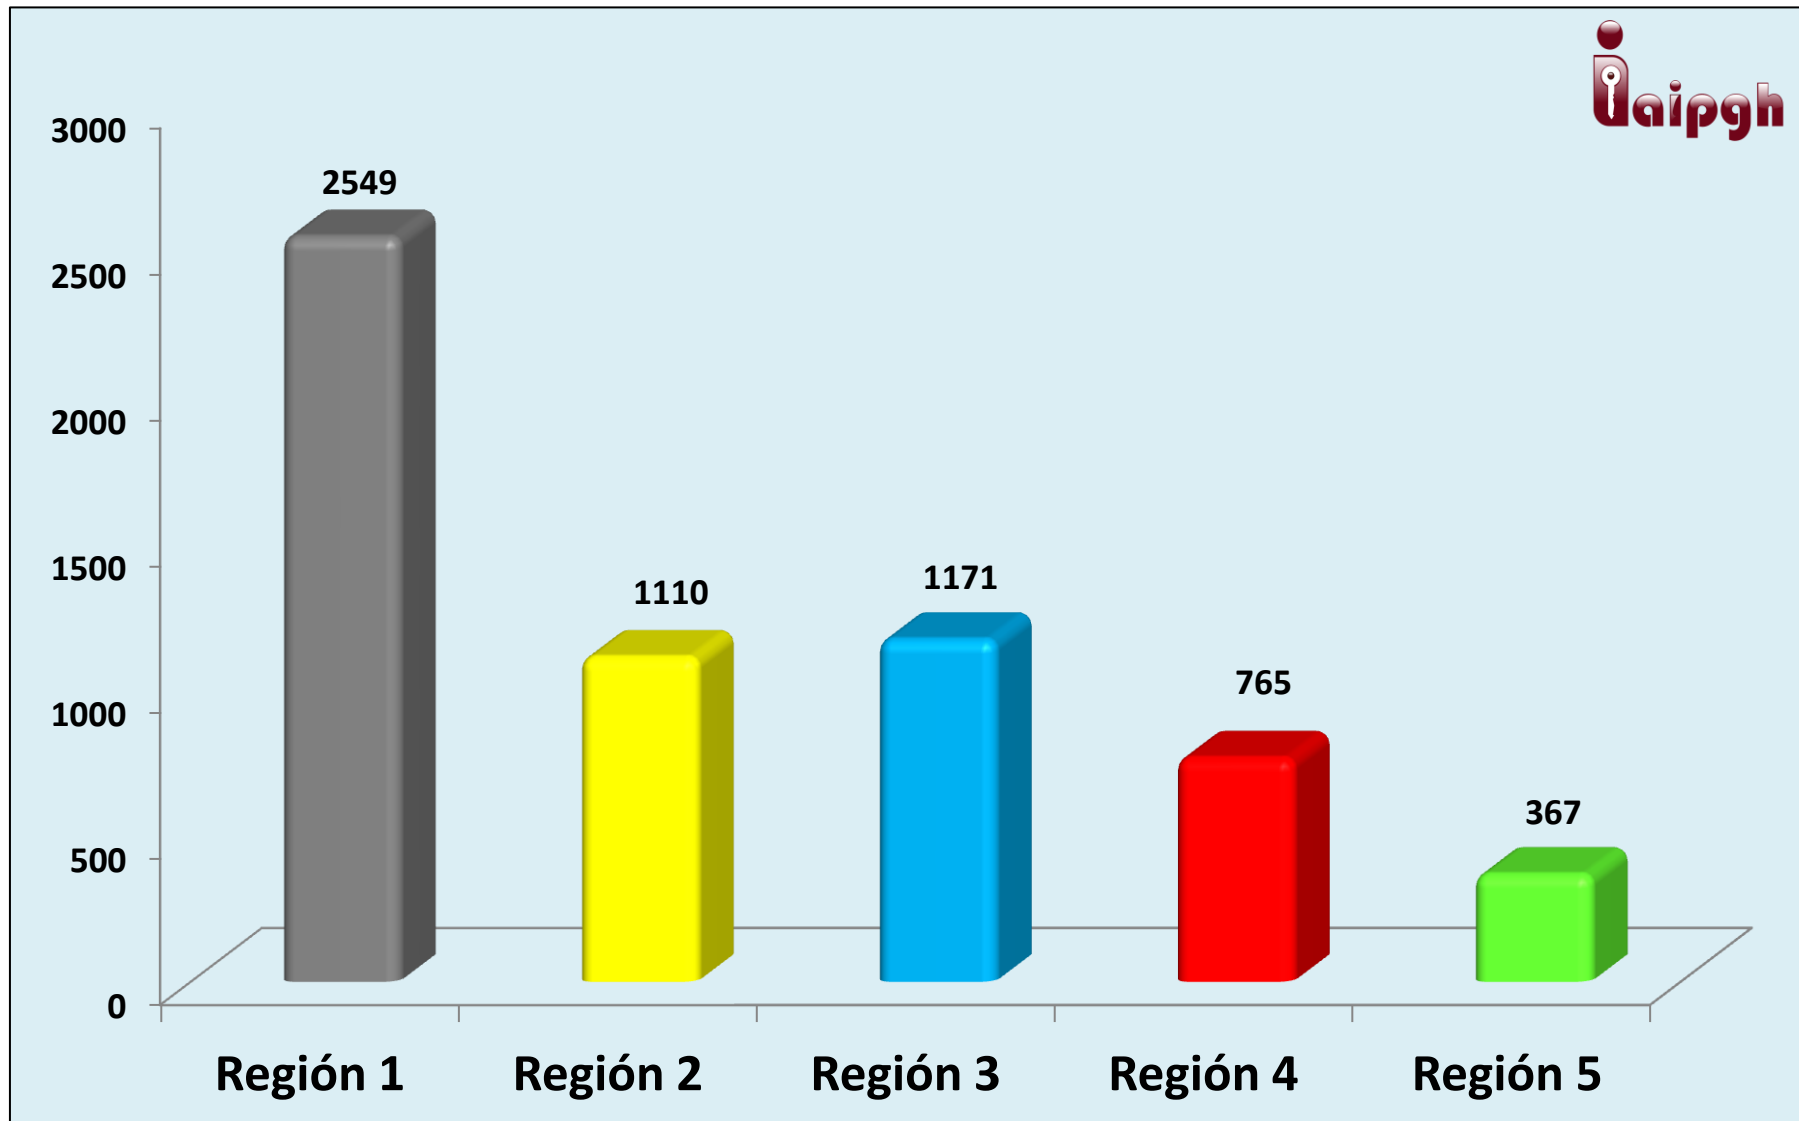

SOLICITUDES DE INFORMACIÓN EN EL ESTADO DE HIDALGO POR AÑO

SOLICITUDES DE INFORMACIÓN DEL 15 DE JUNIO DE 2008 AL 31 DE MAYO DE 2013

16000

14000

12000

10000

8000

6000

4000

2000

0

14088

NÚMERO DE SOLICITUDES REALIZADAS POR DIFERENTES VÍAS

PORCENTAJE DE SOLICITUDES REALIZADAS A: PODERES, ORGANISMOS PÚBLICOS AUTÓNOMOS Y AYUNTAMIENTOS

- PODERES
- ORGANISMOS PÚBLICOS AUTÓNOMOS
- AYUNTAMIENTOS

AYUNTAMIENTOS Y PORTALES WEB

■ CON PORTAL

■ SIN PORTAL

RECURSOS DE ACLARACIÓN

MUNICIPIOS POR REGIÓN

Atotonilco el Grande	Acatlán	Actopan	Alfajayucan	Atlapexco
Epazoyucan	Acaxochitlán	Ajacuba	Cardonal	Calnali
Metztitlan	Agua Blanca	Atitalaquia	Chapantongo	Eloxochitlán
Mineral de la Reforma	Almoloya	Atotonilco de Tula	Chapulhuacán	Huautla
Mineral del Chico	Apan	El Arenal	Chilcuautla	Huazalingo
Mineral del Monte	Cuautepec	Francisco I. Madero	Huichapan	Huejutla
Omitlán	Emiliano Zapata	Mixquiahuala	Ixmiquilpan	Jaltocán
Pachuca	Huasca	Progreso	Jacala	Juárez Hidalgo
San Agustín Metzquititlán	Huehuetla	San Salvador	La Misión	Lolotla
San Agustín Tlaxiaca	Metepec	Tepeji del Rio	Nicolás Flores	Molango
Tizayuca	San Bartolo Tutotepec	Tepetitlán	Nopala	San Felipe Orizatlán
Tolcayuca	Santiago Tulantepec	Tetepango	Pacula	Tepehuacán
Villa de Tezontepec	Singuilucan	Tezontepec	Pisaflores	Tianguistengo
Zacualtipán	Tenango de Doria	Tlahuelilpan	Santiago de Anaya	Tlahuiltepa
Zapotlán	Tepeapulco	Tlaxcoapan	Tasquillo	Tlanchinol
Zempoala	Tlanalapa	Tula	Tecoautla	Xochiatipan
	Tulancingo		Zimapán	Xochicoatlan
				Yahualica

SOLICITUDES DE INFORMACIÓN REALIZADAS POR REGIÓN DE 2008 A 31 DE MAYO DE 2013

COMPARATIVO DE SOLICITUDES DE INFORMACIÓN REALIZADAS A LA REGIÓN 1 POR AÑOS

COMPARATIVO DE SOLICITUDES DE INFORMACIÓN REALIZADAS A LA REGIÓN 2 POR AÑOS