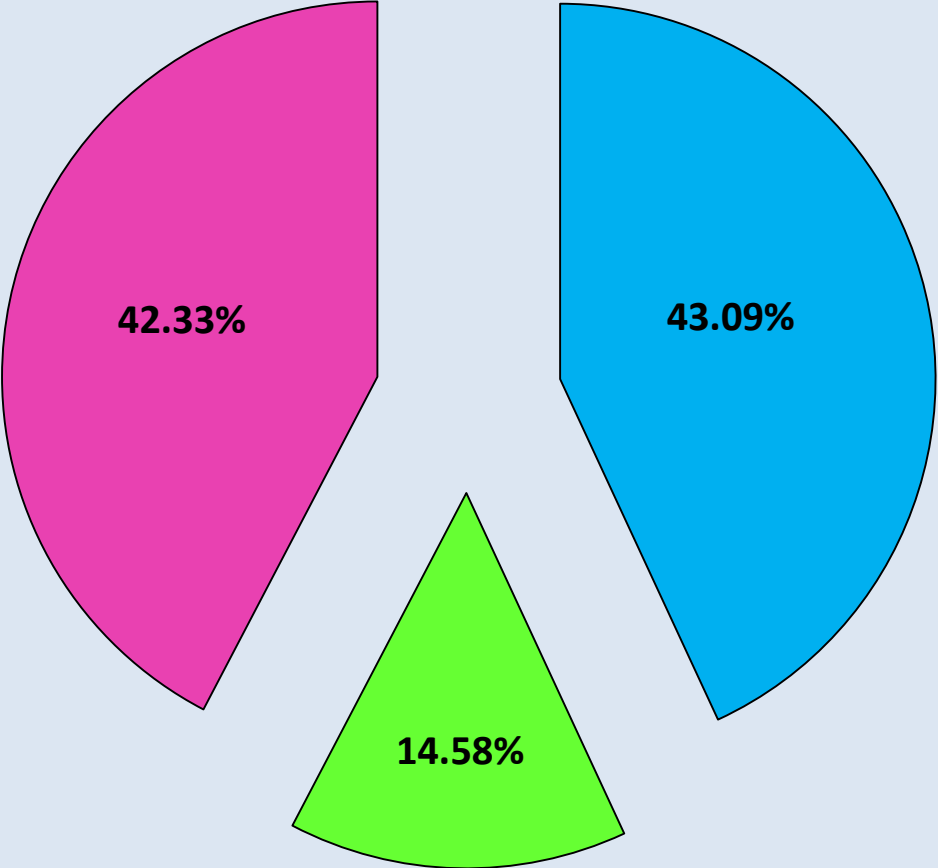

SOLICITUDES DE INFORMACIÓN EN EL ESTADO DE HIDALGO POR AÑO

SOLICITUDES DE INFORMACIÓN DEL 15 DE JUNIO DE 2008 AL 31 DE MAYO DE 2013

16000

14000

12000

10000

8000

6000

4000

2000

0

14088

NÚMERO DE SOLICITUDES REALIZADAS POR DIFERENTES VÍAS

PORCENTAJE DE SOLICITUDES REALIZADAS A: PODERES, ORGANISMOS PÚBLICOS AUTÓNOMOS Y AYUNTAMIENTOS

- PODERES
- ORGANISMOS PÚBLICOS AUTÓNOMOS
- AYUNTAMIENTOS