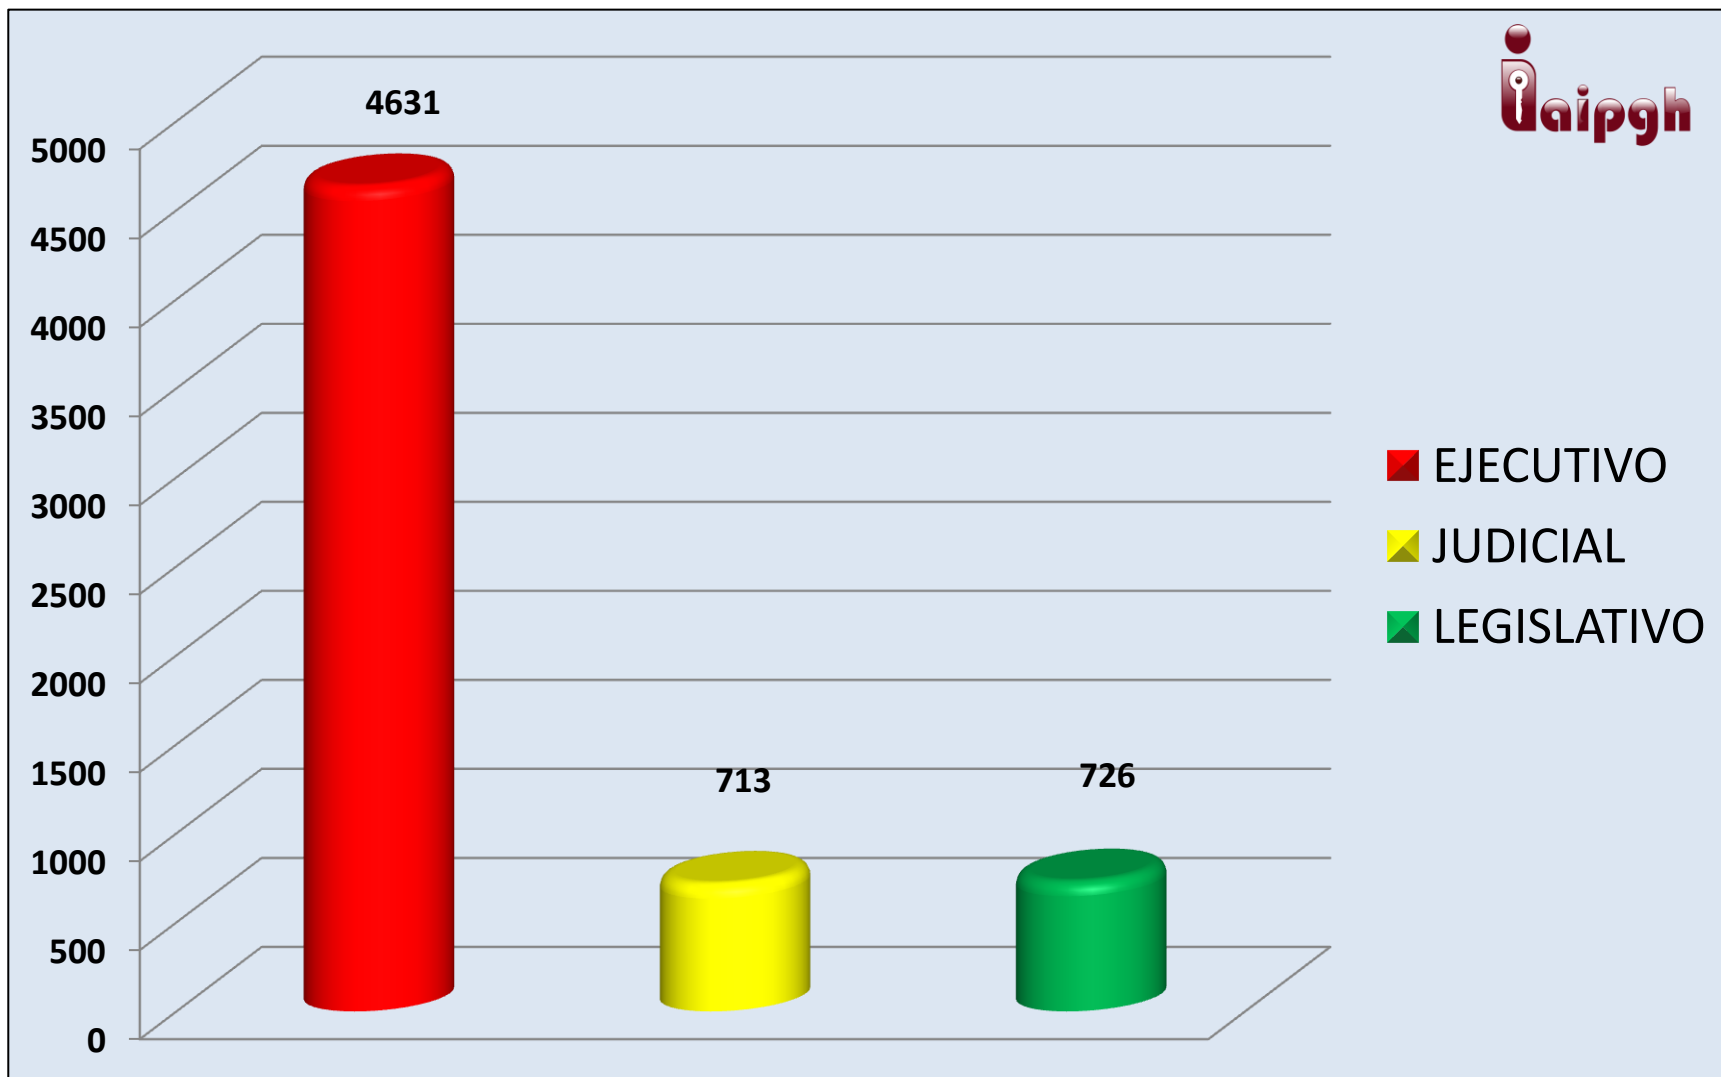

SOLICITUDES DE INFORMACIÓN REALIZADAS POR REGIÓN DE 2008 A 31 DE MAYO DE 2013

COMPARATIVO DE SOLICITUDES DE INFORMACIÓN REALIZADAS A LA REGIÓN 1 POR AÑOS

COMPARATIVO DE SOLICITUDES DE INFORMACIÓN REALIZADAS A LA REGIÓN 2 POR AÑOS

COMPARATIVO DE SOLICITUDES DE INFORMACIÓN REALIZADAS A LA REGIÓN 3 POR AÑOS

COMPARATIVO DE SOLICITUDES DE INFORMACIÓN REALIZADAS A LA REGIÓN 4 POR AÑOS

COMPARATIVO DE SOLICITUDES DE INFORMACIÓN REALIZADAS A LA REGIÓN 5 POR AÑOS

COMPARATIVO DE SOLICITUDES REALIZADAS POR REGIÓN Y POR AÑO

SOLICITUDES DE INFORMACIÓN REALIZADAS A PODERES DEL AÑO 2008 A MAYO 2013

SOLICITUDES DE INFORMACIÓN REALIZADAS A ORGANISMOS PÚBLICOS AUTÓNOMOS DE AÑO 2008 A MAYO 2013