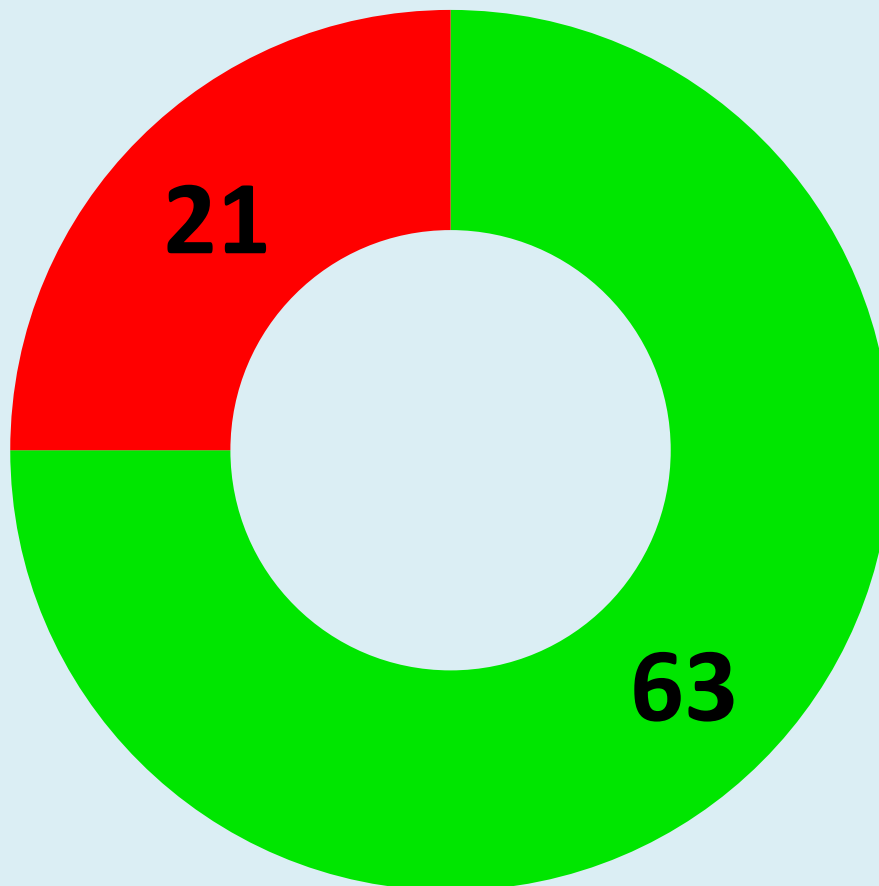

AYUNTAMIENTOS Y PORTALES WEB

■ CON PORTAL

■ SIN PORTAL