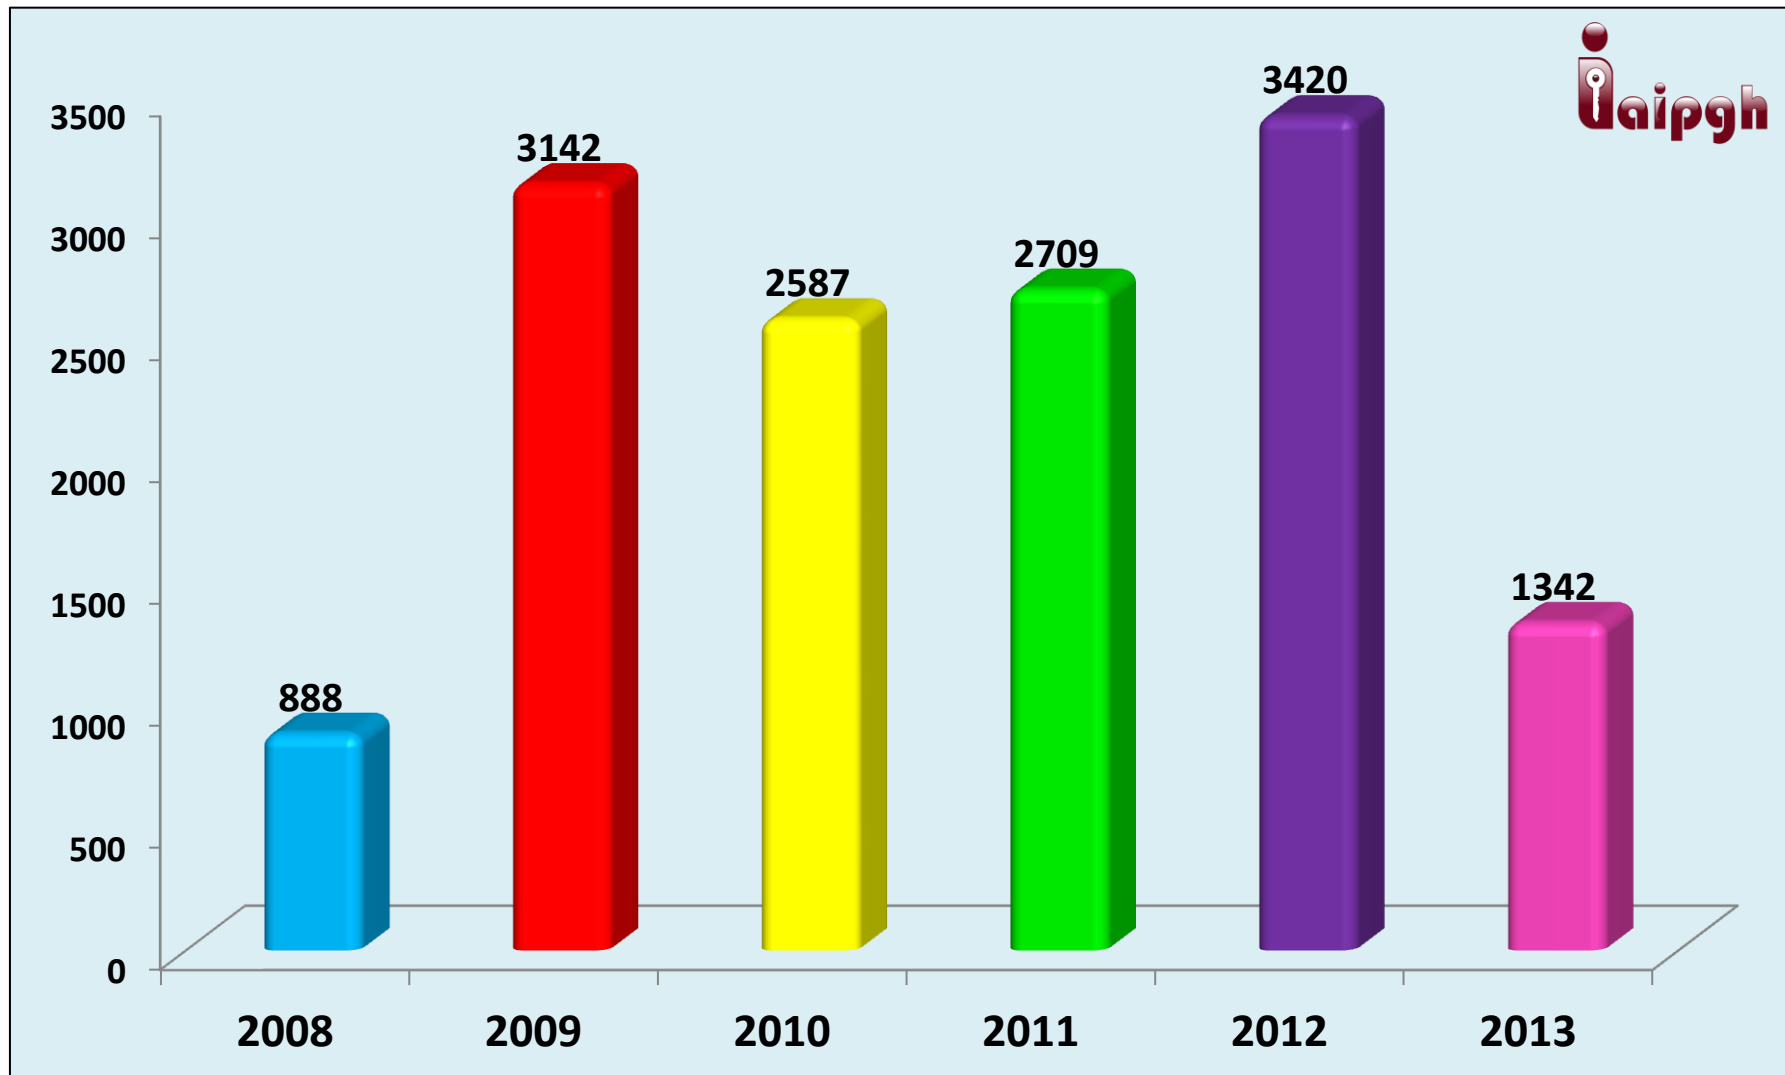

SOLICITUDES DE INFORMACIÓN EN EL ESTADO DE HIDALGO POR AÑO

SOLICITUDES DE INFORMACIÓN DEL 15 DE JUNIO DE 2008 AL 31 DE MAYO DE 2013

16000

14000

12000

10000

8000

6000

4000

2000

0

14088

NÚMERO DE SOLICITUDES REALIZADAS POR DIFERENTES VÍAS

PORCENTAJE DE SOLICITUDES REALIZADAS A: PODERES, ORGANISMOS PÚBLICOS AUTÓNOMOS Y AYUNTAMIENTOS

- PODERES
- ORGANISMOS PÚBLICOS AUTÓNOMOS
- AYUNTAMIENTOS

SOLICITUDES DE INFORMACIÓN REALIZADAS POR REGIÓN DE 2008 A 31 DE MAYO DE 2013

COMPARATIVO DE SOLICITUDES DE INFORMACIÓN REALIZADAS A LA REGIÓN 1 POR AÑOS

COMPARATIVO DE SOLICITUDES DE INFORMACIÓN REALIZADAS A LA REGIÓN 2 POR AÑOS