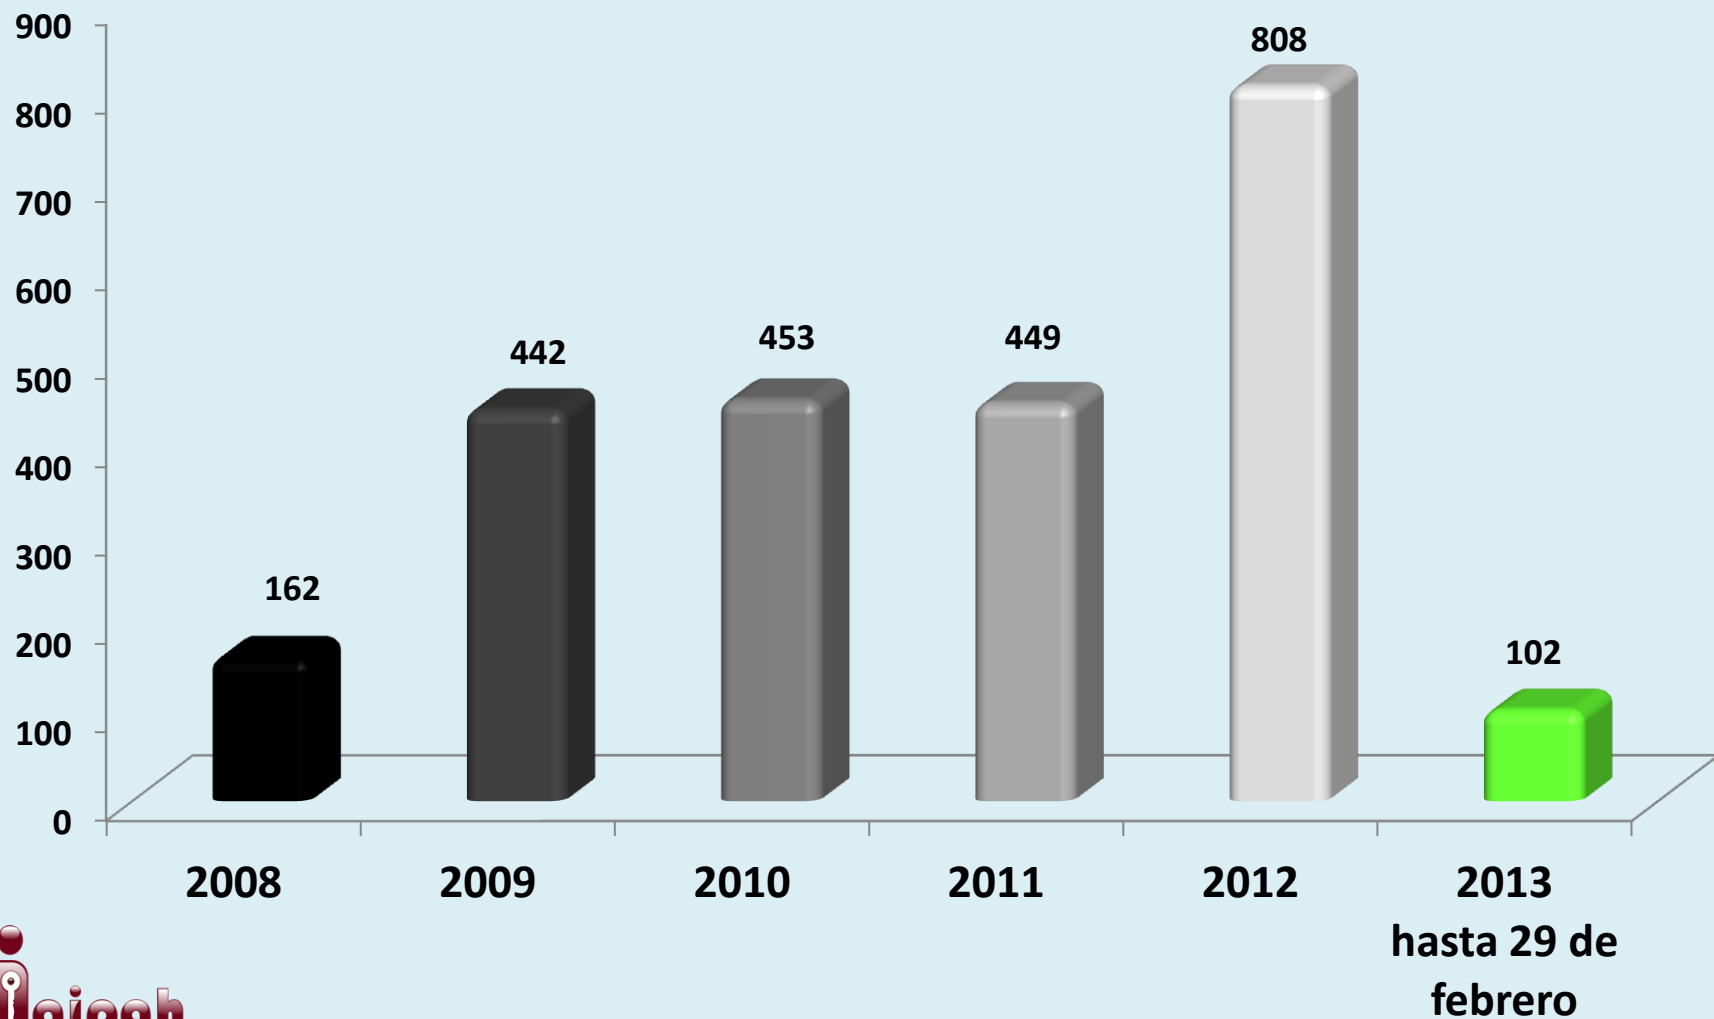

SOLICITUDES DE INFORMACIÓN EN EL ESTADO DE HIDALGO POR AÑO

**SOLICITUDES DE INFORMACIÓN
DEL 15 DE JUNIO DE 2008 AL 31 DE ENERO DE 2013**

14000

12000

10000

8000

6000

4000

2000

0

13435

NÚMERO DE SOLICITUDES REALIZADAS POR DIFERENTES VÍAS

PORCENTAJE DE SOLICITUDES REALIZADAS A: PODERES, ORGANISMOS PÚBLICOS AUTÓNOMOS Y AYUNTAMIENTOS

- PODERES
- ORGANISMOS PÚBLICOS AUTÓNOMOS
- AYUNTAMIENTOS

SOLICITUDES DE INFORMACIÓN REALIZADAS POR REGIÓN DE 2008 A 31 DE ENERO DE 2013

COMPARATIVO DE SOLICITUDES DE INFORMACIÓN REALIZADAS A LA REGIÓN 1 POR AÑOS

COMPARATIVO DE SOLICITUDES DE INFORMACIÓN REALIZADAS A LA REGIÓN 2 POR AÑOS