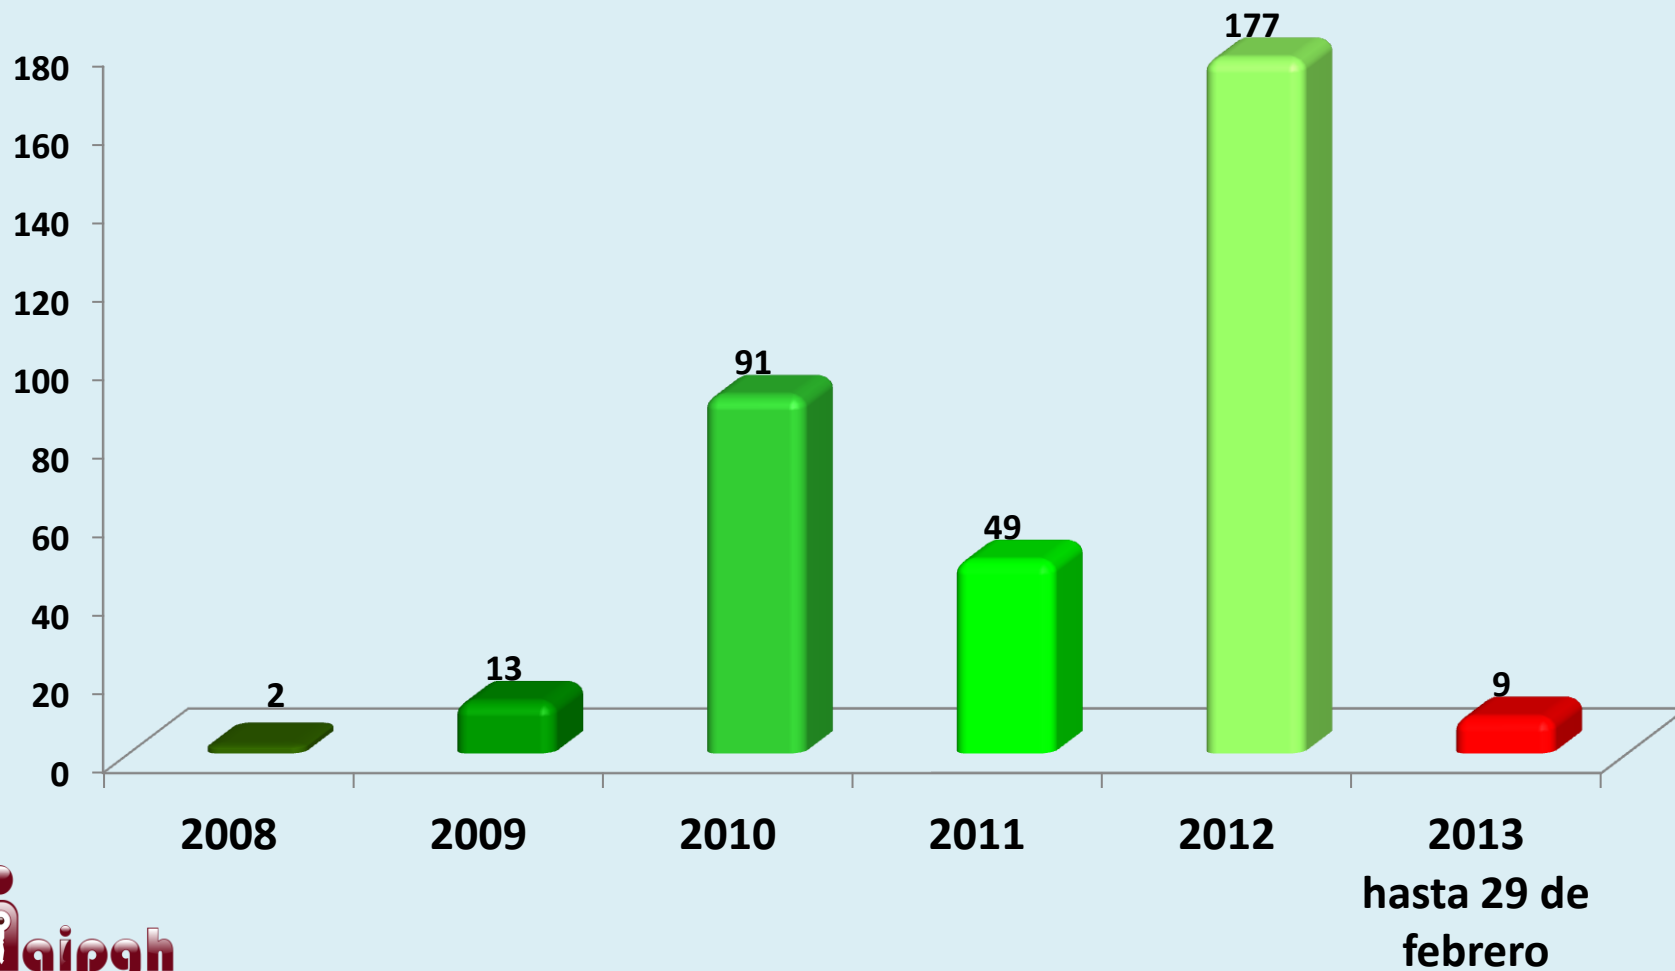

COMPARATIVO DE SOLICITUDES DE INFORMACIÓN REALIZADAS A LA REGIÓN 5 POR AÑOS