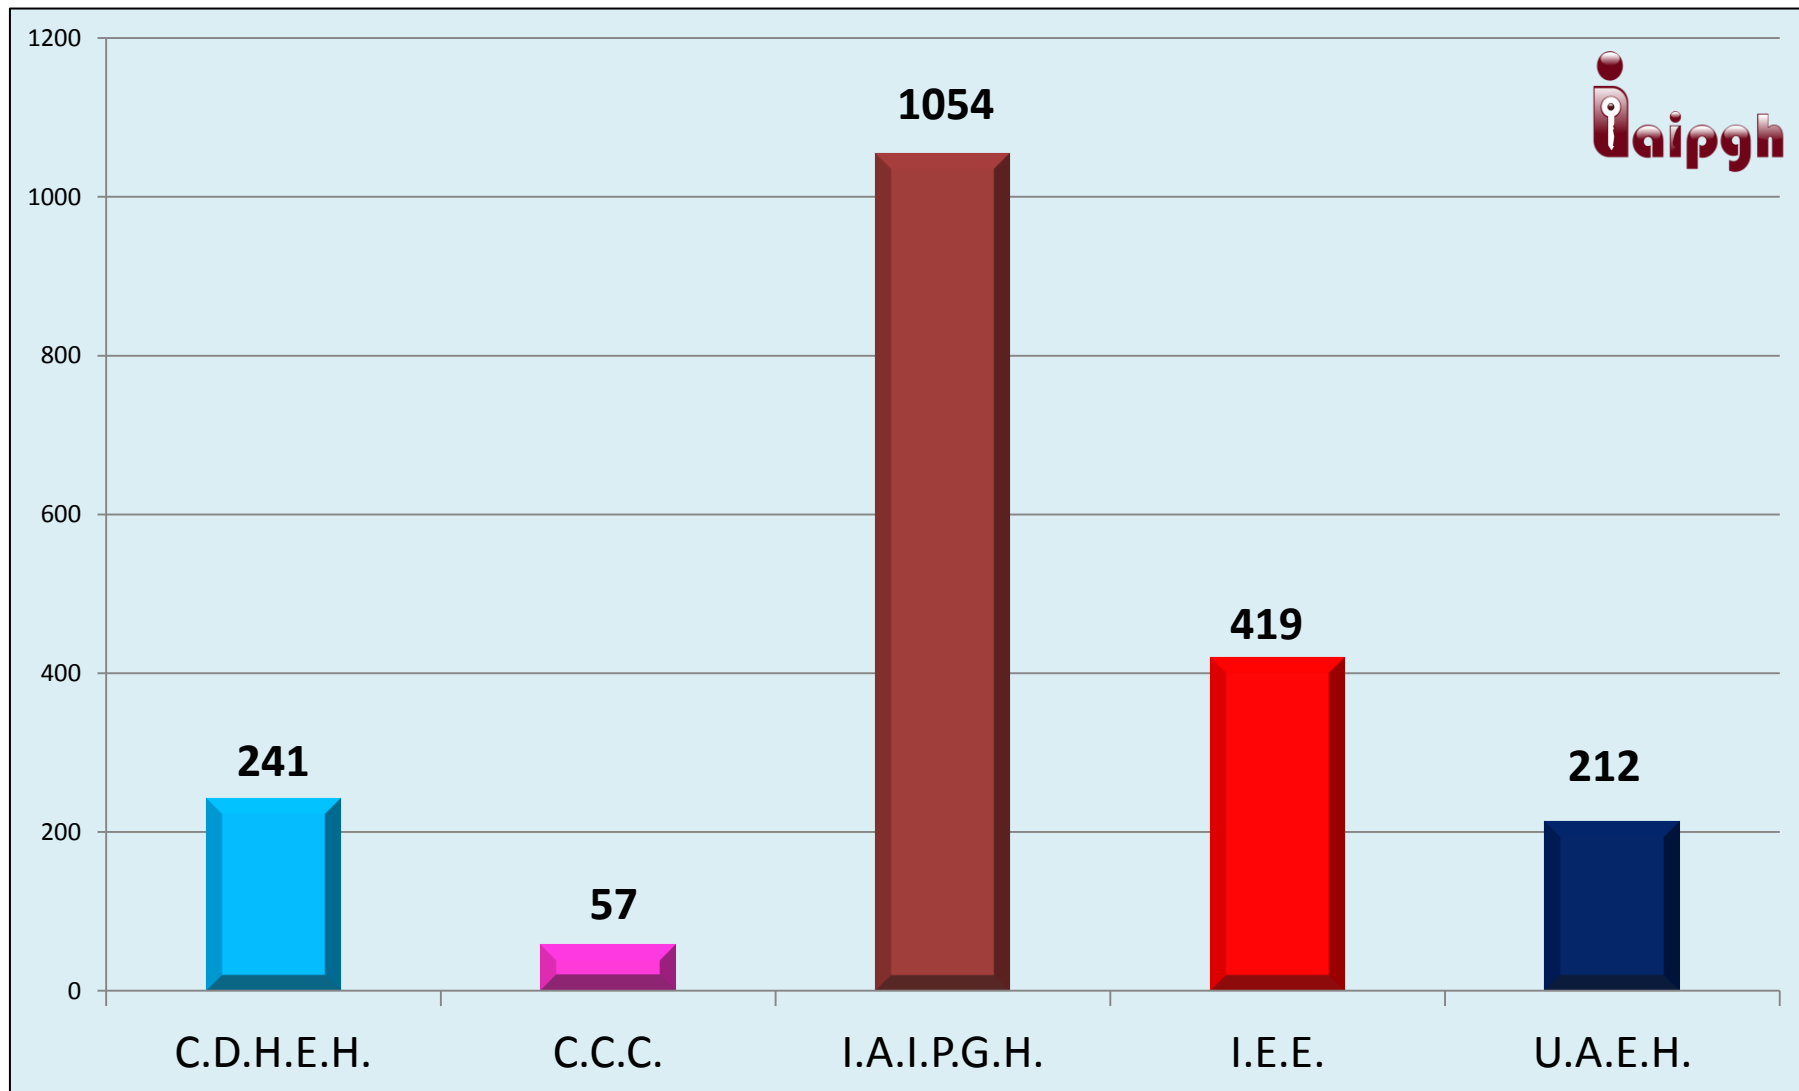

SOLICITUDES DE INFORMACIÓN REALIZADAS POR REGIÓN DE 2008 A 31 DE ENERO DE 2013

COMPARATIVO DE SOLICITUDES DE INFORMACIÓN REALIZADAS A LA REGIÓN 1 POR AÑOS

COMPARATIVO DE SOLICITUDES DE INFORMACIÓN REALIZADAS A LA REGIÓN 2 POR AÑOS

COMPARATIVO DE SOLICITUDES DE INFORMACIÓN REALIZADAS A LA REGIÓN 3 POR AÑOS

COMPARATIVO DE SOLICITUDES DE INFORMACIÓN REALIZADAS A LA REGIÓN 4 POR AÑOS

COMPARATIVO DE SOLICITUDES DE INFORMACIÓN REALIZADAS A LA REGIÓN 5 POR AÑOS

COMPARATIVO DE SOLICITUDES REALIZADAS POR REGIÓN Y POR AÑO

Región 1
 Region 2
 Región 3
 Region 4
 Región 5

SOLICITUDES DE INFORMACIÓN REALIZADAS A PODERES DEL AÑO 2008 A ENERO 2013

SOLICITUDES DE INFORMACIÓN REALIZADAS A ORGANISMOS PÚBLICOS AUTÓNOMOS DE AÑO 2008 A ENERO 2013

AYUNTAMIENTOS CON MÁS SOLICITUDES DE INFORMACIÓN DE 2008 A ENERO 2013