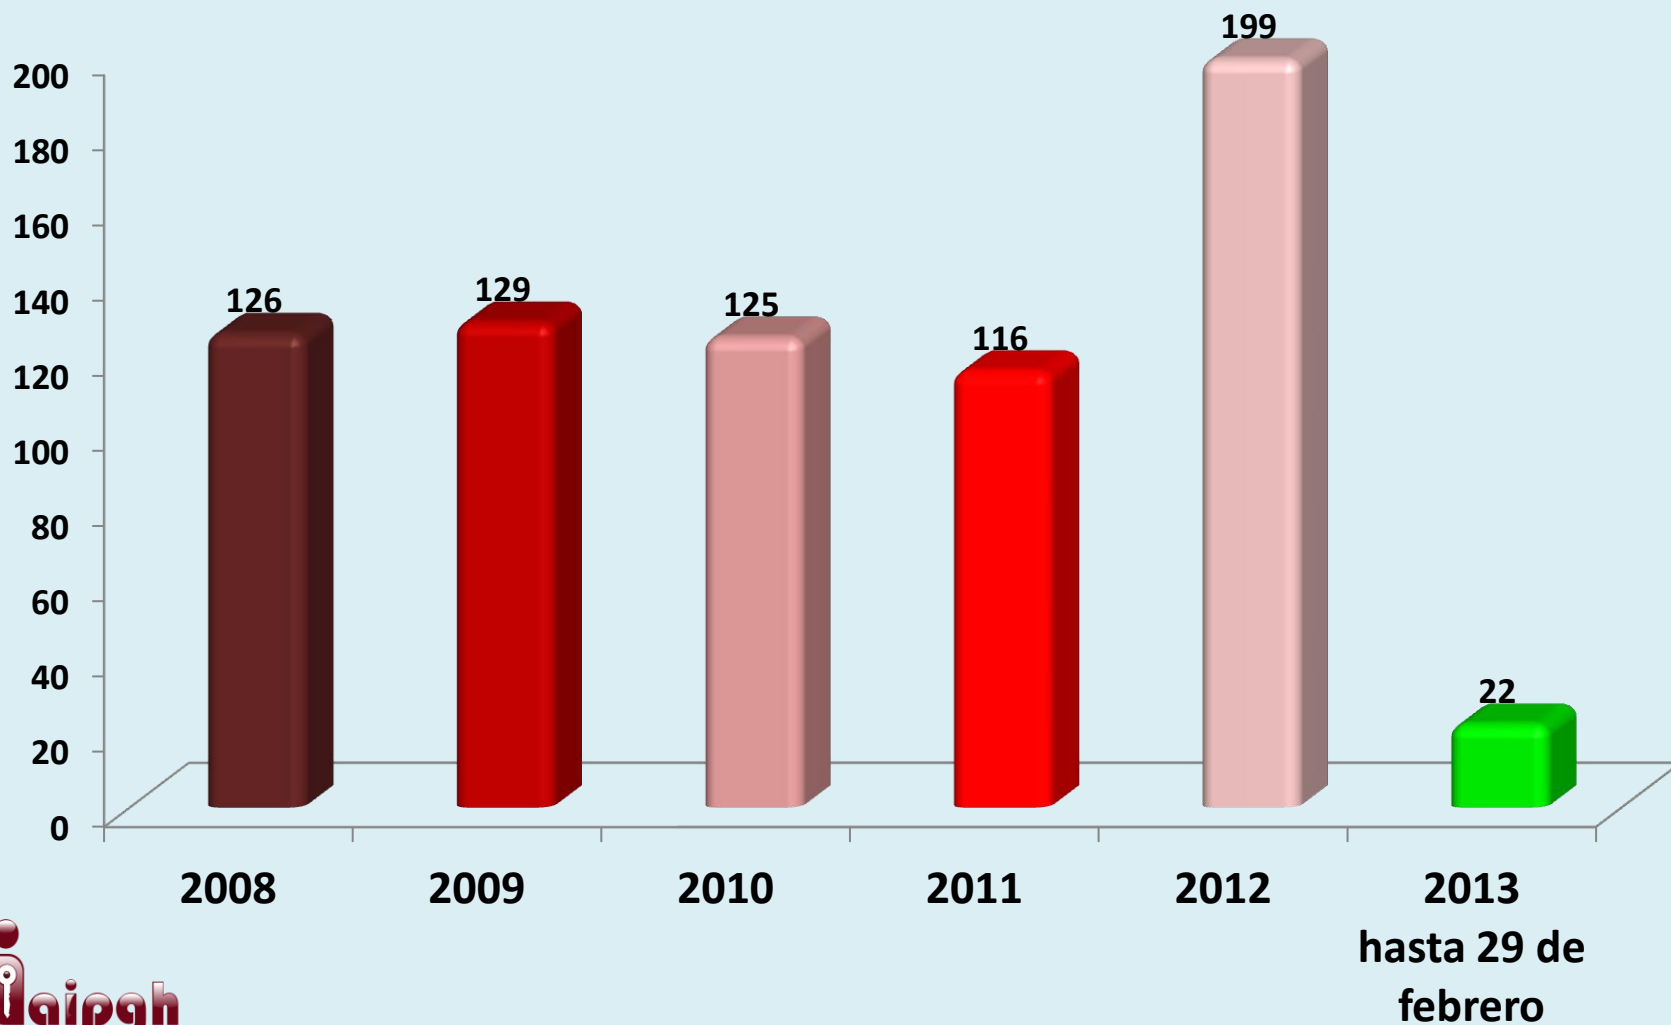

COMPARATIVO DE SOLICITUDES DE INFORMACIÓN REALIZADAS A LA REGIÓN 4 POR AÑOS