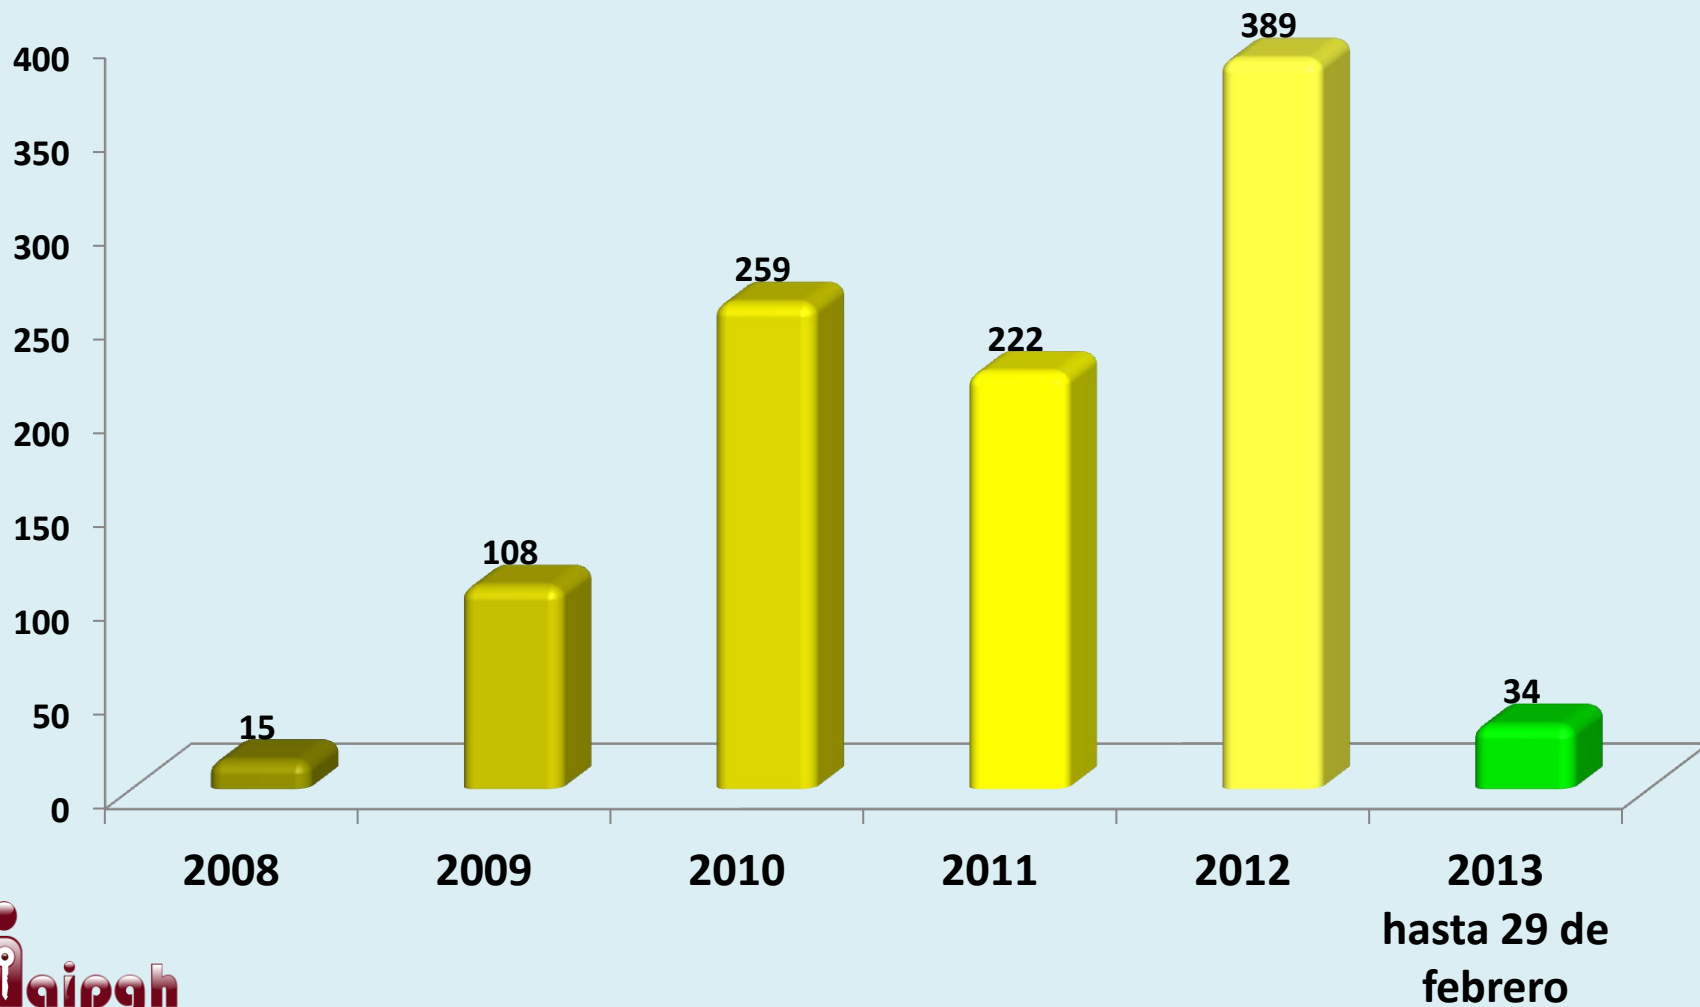

SOLICITUDES DE INFORMACIÓN EN EL ESTADO DE HIDALGO POR AÑO

**SOLICITUDES DE INFORMACIÓN
DEL 15 DE JUNIO DE 2008 AL 31 DE ENERO DE 2013**

14000

12000

10000

8000

6000

4000

2000

0

13435

NÚMERO DE SOLICITUDES REALIZADAS POR DIFERENTES VÍAS

PORCENTAJE DE SOLICITUDES REALIZADAS A: PODERES, ORGANISMOS PÚBLICOS AUTÓNOMOS Y AYUNTAMIENTOS

- PODERES
- ORGANISMOS PÚBLICOS AUTÓNOMOS
- AYUNTAMIENTOS

SOLICITUDES DE INFORMACIÓN REALIZADAS POR REGIÓN DE 2008 A 31 DE ENERO DE 2013

COMPARATIVO DE SOLICITUDES DE INFORMACIÓN REALIZADAS A LA REGIÓN 1 POR AÑOS

COMPARATIVO DE SOLICITUDES DE INFORMACIÓN REALIZADAS A LA REGIÓN 2 POR AÑOS