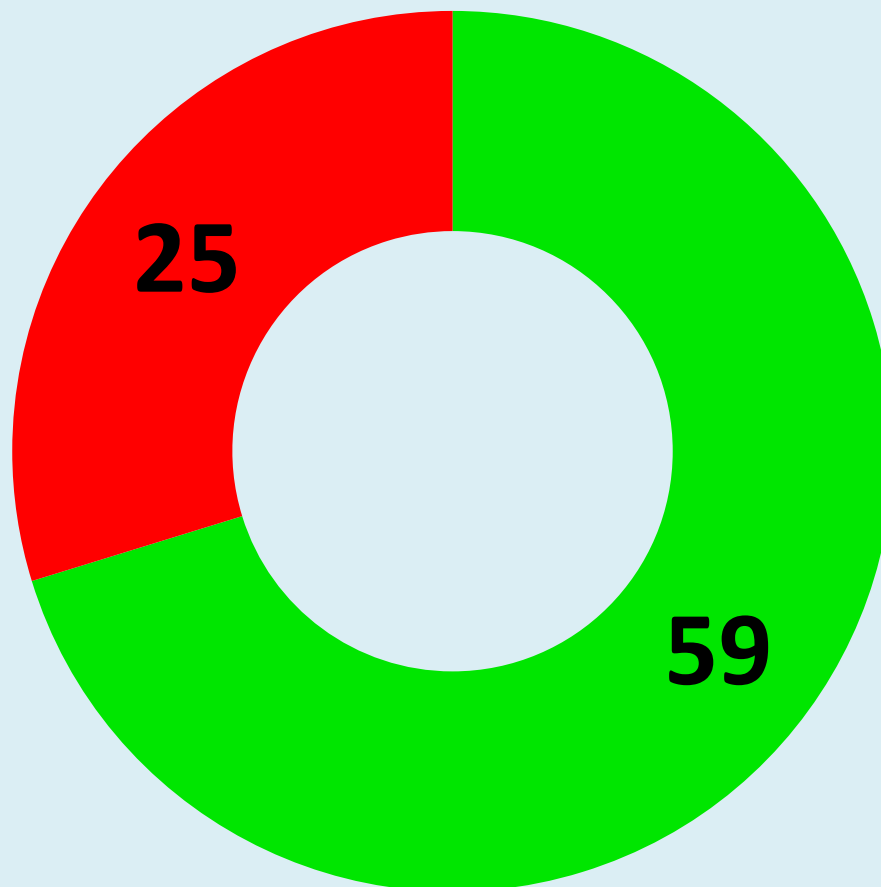

AYUNTAMIENTOS Y PORTALES WEB

■ CON PORTAL

■ SIN PORTAL