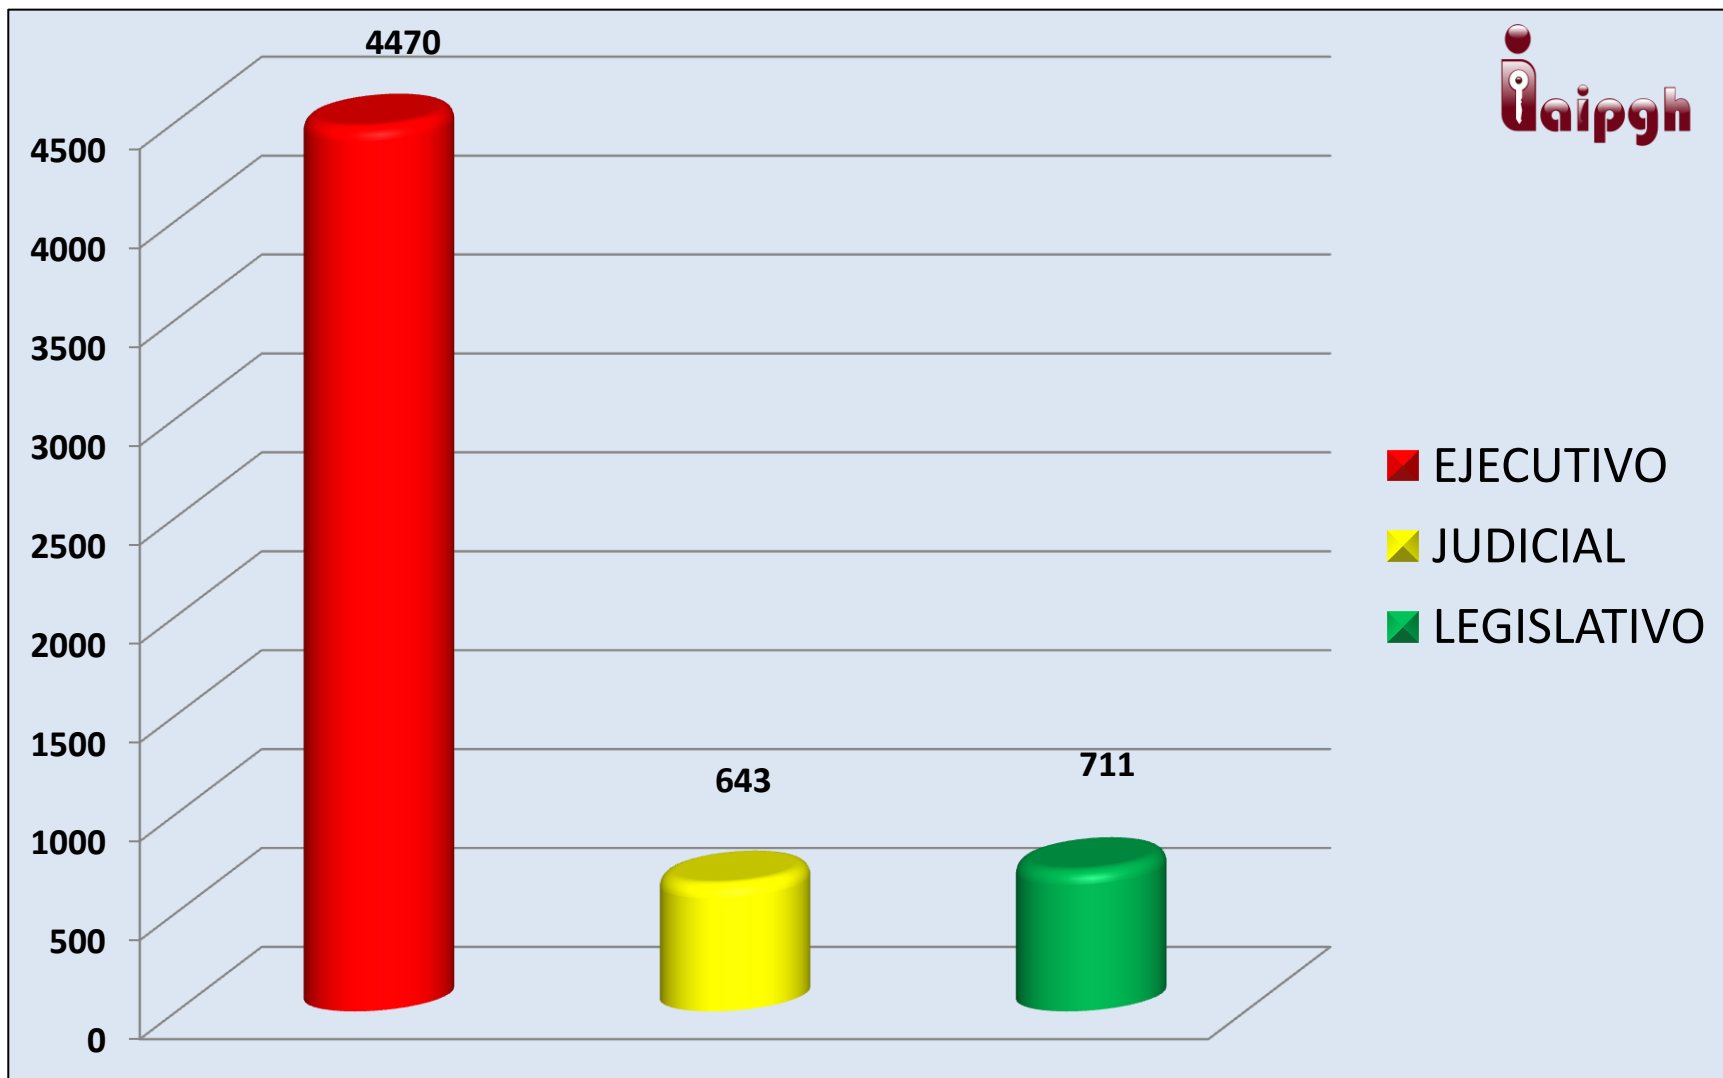

SOLICITUDES DE INFORMACIÓN REALIZADAS POR REGIÓN DE 2008 A 31 DE ENERO DE 2013

COMPARATIVO DE SOLICITUDES DE INFORMACIÓN REALIZADAS A LA REGIÓN 1 POR AÑOS

COMPARATIVO DE SOLICITUDES DE INFORMACIÓN REALIZADAS A LA REGIÓN 2 POR AÑOS

COMPARATIVO DE SOLICITUDES DE INFORMACIÓN REALIZADAS A LA REGIÓN 3 POR AÑOS

COMPARATIVO DE SOLICITUDES DE INFORMACIÓN REALIZADAS A LA REGIÓN 4 POR AÑOS

COMPARATIVO DE SOLICITUDES DE INFORMACIÓN REALIZADAS A LA REGIÓN 5 POR AÑOS

COMPARATIVO DE SOLICITUDES REALIZADAS POR REGIÓN Y POR AÑO

Región 1
 Region 2
 Región 3
 Region 4
 Región 5

SOLICITUDES DE INFORMACIÓN REALIZADAS A PODERES DEL AÑO 2008 A ENERO 2013

SOLICITUDES DE INFORMACIÓN REALIZADAS A ORGANISMOS PÚBLICOS AUTÓNOMOS DE AÑO 2008 A ENERO 2013