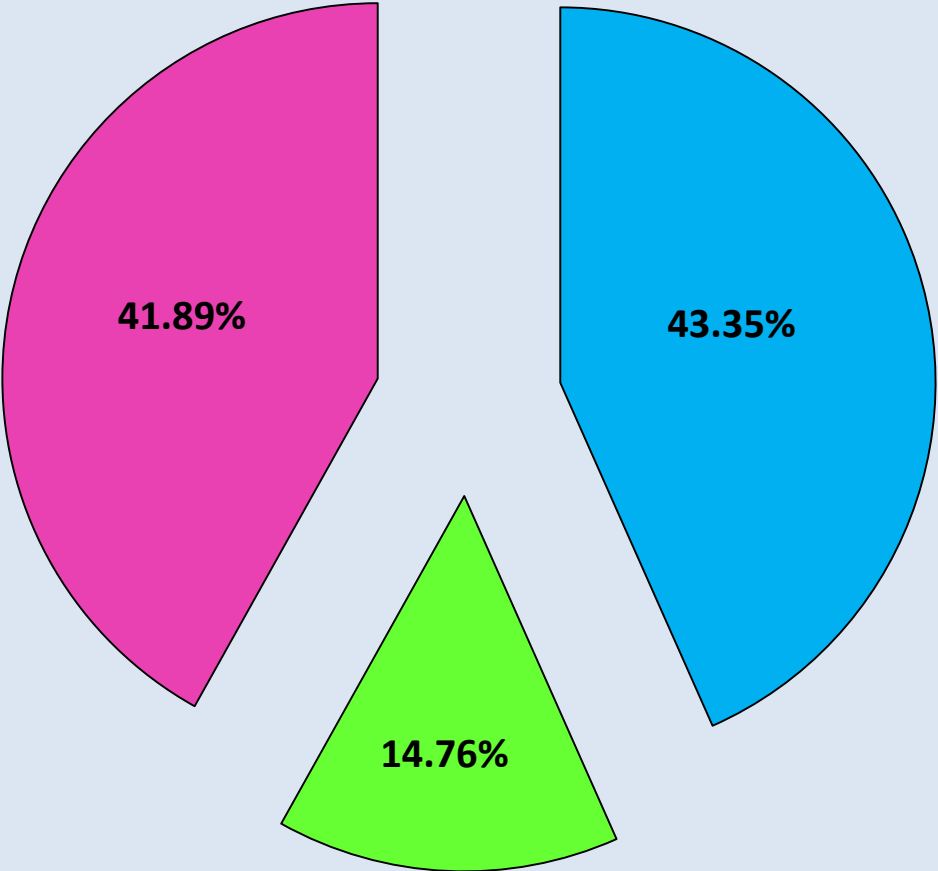

SOLICITUDES DE INFORMACIÓN EN EL ESTADO DE HIDALGO POR AÑO

**SOLICITUDES DE INFORMACIÓN
DEL 15 DE JUNIO DE 2008 AL 31 DE ENERO DE 2013**

14000

12000

10000

8000

6000

4000

2000

0

13435

NÚMERO DE SOLICITUDES REALIZADAS POR DIFERENTES VÍAS

PORCENTAJE DE SOLICITUDES REALIZADAS A: PODERES, ORGANISMOS PÚBLICOS AUTÓNOMOS Y AYUNTAMIENTOS

- PODERES
- ORGANISMOS PÚBLICOS AUTÓNOMOS
- AYUNTAMIENTOS