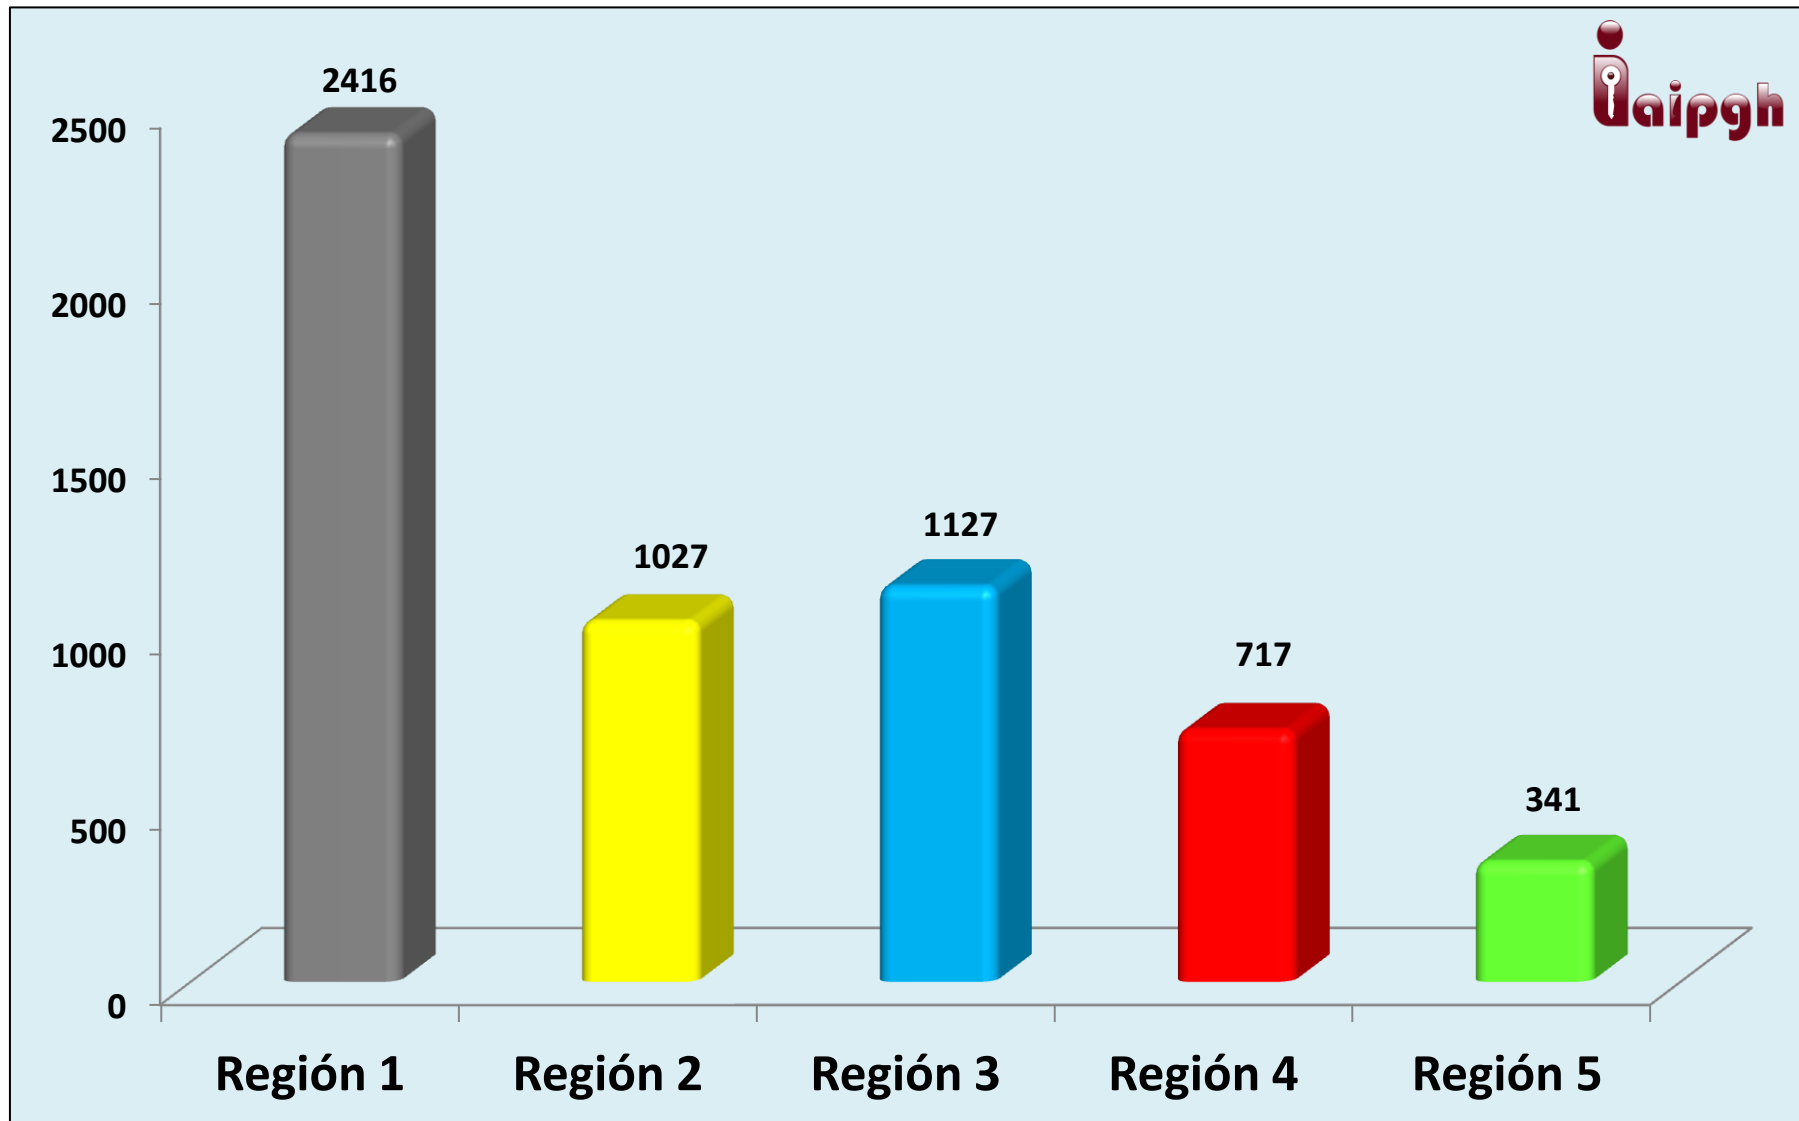

SOLICITUDES DE INFORMACIÓN EN EL ESTADO DE HIDALGO POR AÑO

**SOLICITUDES DE INFORMACIÓN
DEL 15 DE JUNIO DE 2008 AL 31 DE ENERO DE 2013**

14000

12000

10000

8000

6000

4000

2000

0

13435

NÚMERO DE SOLICITUDES REALIZADAS POR DIFERENTES VÍAS

PORCENTAJE DE SOLICITUDES REALIZADAS A: PODERES, ORGANISMOS PÚBLICOS AUTÓNOMOS Y AYUNTAMIENTOS

- PODERES
- ORGANISMOS PÚBLICOS AUTÓNOMOS
- AYUNTAMIENTOS

AYUNTAMIENTOS Y PORTALES WEB

■ CON PORTAL

■ SIN PORTAL

RECURSOS DE ACLARACIÓN

MUNICIPIOS POR REGIÓN

Atotonilco el Grande	Acatlán	Actopan	Alfajayucan	Atlapexco
Epazoyucan	Acaxochitlán	Ajacuba	Cardonal	Calnali
Metztitlan	Agua Blanca	Atitalaquia	Chapantongo	Eloxochitlán
Mineral de la Reforma	Almoloya	Atotonilco de Tula	Chapulhuacán	Huautla
Mineral del Chico	Apan	El Arenal	Chilcuautla	Huazalingo
Mineral del Monte	Cuautepec	Francisco I. Madero	Huichapan	Huejutla
Omitlán	Emiliano Zapata	Mixquiahuala	Ixmiquilpan	Jaltocán
Pachuca	Huasca	Progreso	Jacala	Juárez Hidalgo
San Agustín Metzquititlán	Huehuetla	San Salvador	La Misión	Lolotla
San Agustín Tlaxiaca	Metepec	Tepeji del Rio	Nicolás Flores	Molango
Tizayuca	San Bartolo Tutotepec	Tepetitlán	Nopala	San Felipe Orizatlán
Tolcayuca	Santiago Tulantepec	Tetepango	Pacula	Tepehuacán
Villa de Tezontepec	Singuilucan	Tezontepec	Pisaflores	Tianguistengo
Zacualtipán	Tenango de Doria	Tlahuelilpan	Santiago de Anaya	Tlahuiltepa
Zapotlán	Tepeapulco	Tlaxcoapan	Tasquillo	Tlanchinol
Zempoala	Tlanalapa	Tula	Tecoautla	Xochiatipan
	Tulancingo		Zimapán	Xochicoatlan
				Yahualica

SOLICITUDES DE INFORMACIÓN REALIZADAS POR REGIÓN DE 2008 A 31 DE ENERO DE 2013

COMPARATIVO DE SOLICITUDES DE INFORMACIÓN REALIZADAS A LA REGIÓN 1 POR AÑOS

COMPARATIVO DE SOLICITUDES DE INFORMACIÓN REALIZADAS A LA REGIÓN 2 POR AÑOS