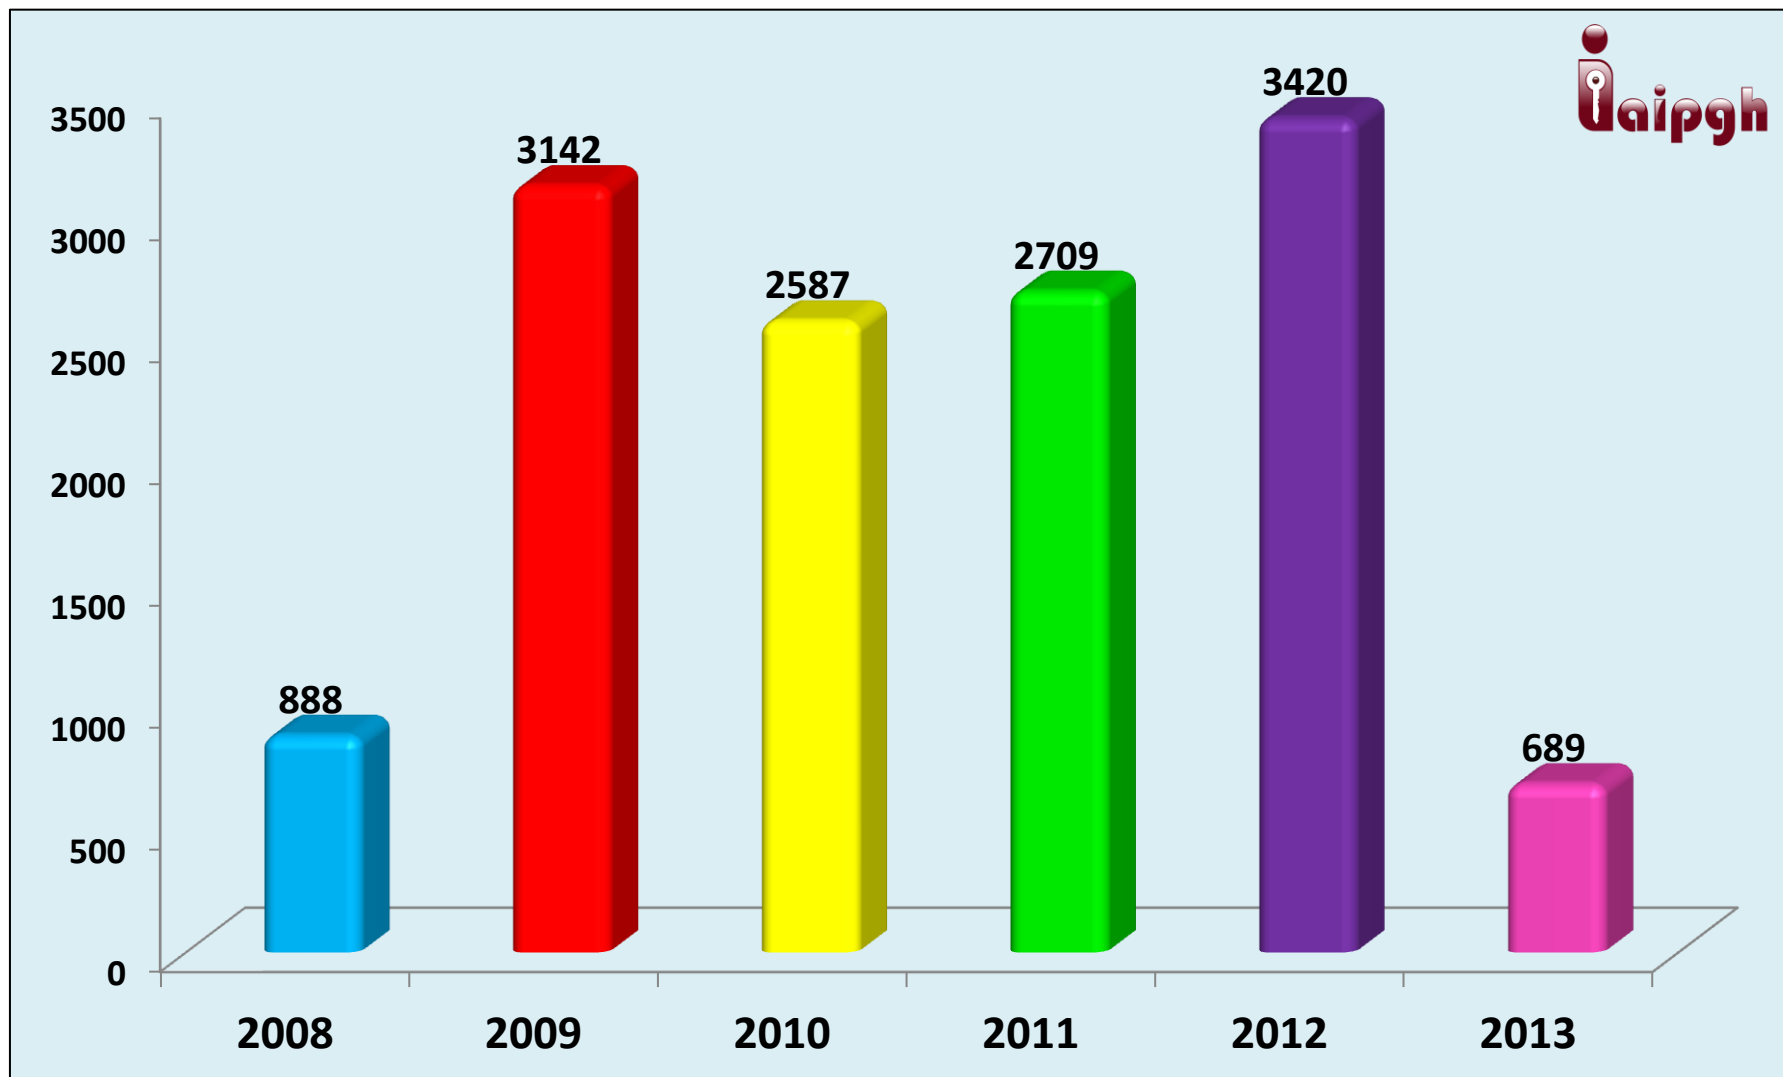

SOLICITUDES DE INFORMACIÓN EN EL ESTADO DE HIDALGO POR AÑO

**SOLICITUDES DE INFORMACIÓN
DEL 15 DE JUNIO DE 2008 AL 31 DE ENERO DE 2013**

14000

12000

10000

8000

6000

4000

2000

0

13435

NÚMERO DE SOLICITUDES REALIZADAS POR DIFERENTES VÍAS

PORCENTAJE DE SOLICITUDES REALIZADAS A: PODERES, ORGANISMOS PÚBLICOS AUTÓNOMOS Y AYUNTAMIENTOS

- PODERES
- ORGANISMOS PÚBLICOS AUTÓNOMOS
- AYUNTAMIENTOS

SOLICITUDES DE INFORMACIÓN REALIZADAS POR REGIÓN DE 2008 A 31 DE ENERO DE 2013

COMPARATIVO DE SOLICITUDES DE INFORMACIÓN REALIZADAS A LA REGIÓN 1 POR AÑOS

COMPARATIVO DE SOLICITUDES DE INFORMACIÓN REALIZADAS A LA REGIÓN 2 POR AÑOS

COMPARATIVO DE SOLICITUDES REALIZADAS POR REGIÓN Y POR AÑO

Región 1
 Region 2
 Región 3
 Region 4
 Región 5

SOLICITUDES DE INFORMACIÓN REALIZADAS A PODERES DEL AÑO 2008 A ENERO 2013

SOLICITUDES DE INFORMACIÓN REALIZADAS A ORGANISMOS PÚBLICOS AUTÓNOMOS DE AÑO 2008 A ENERO 2013