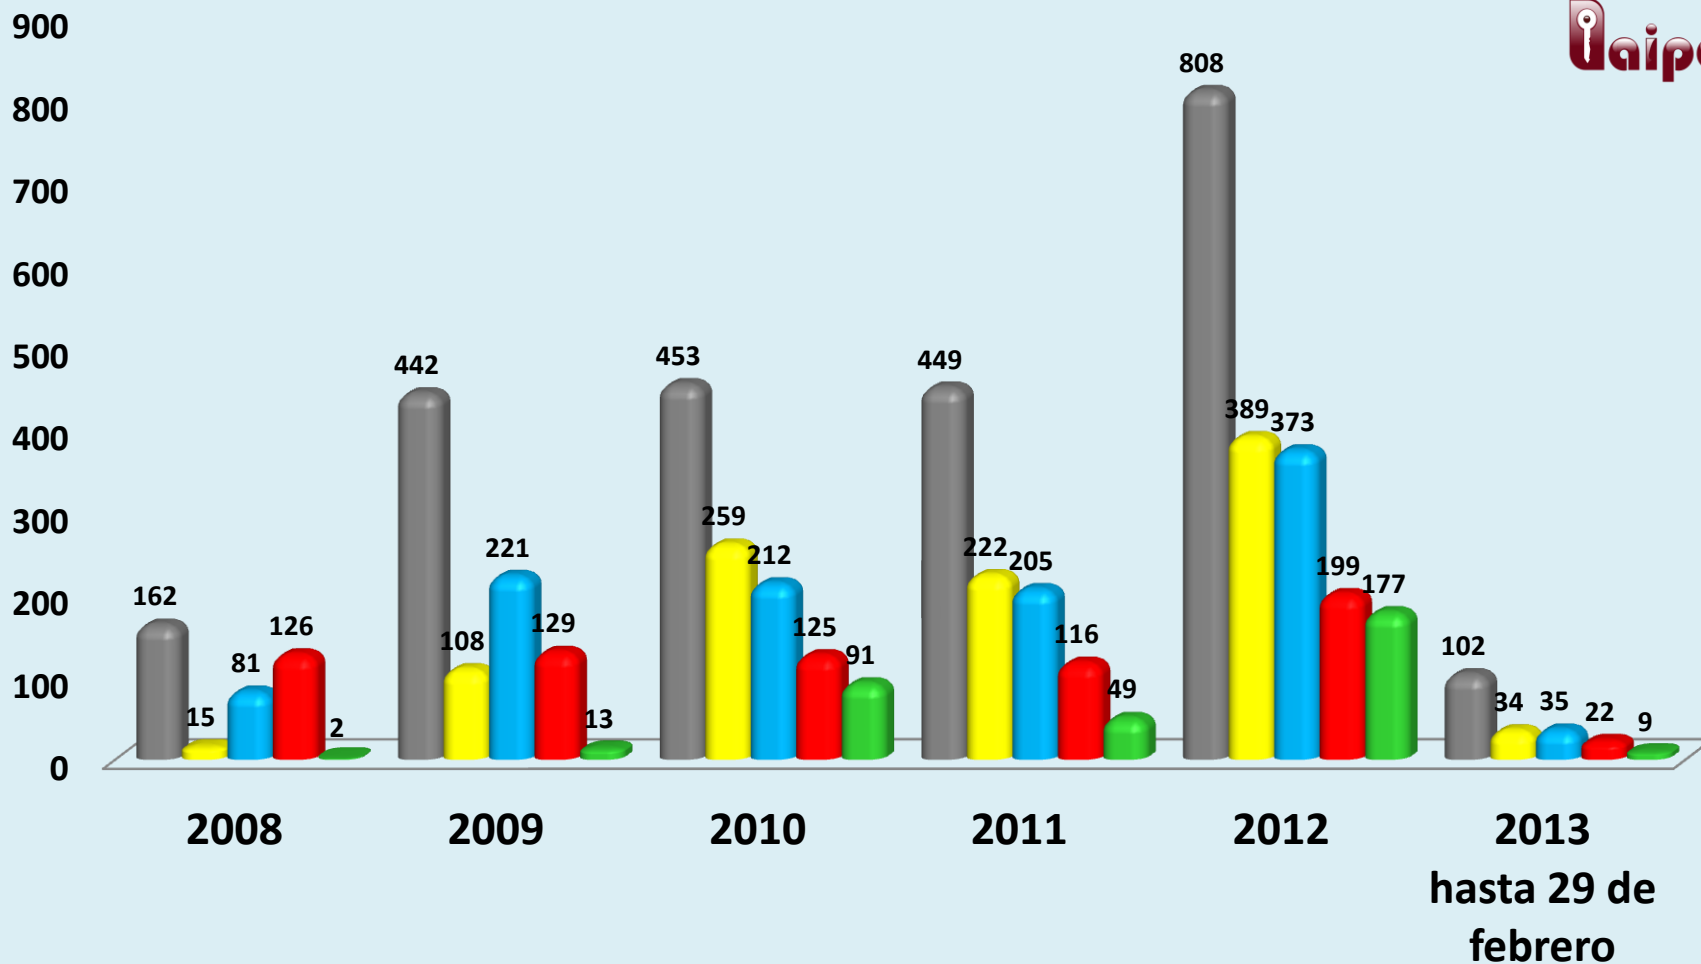

SOLICITUDES DE INFORMACIÓN EN EL ESTADO DE HIDALGO POR AÑO

**SOLICITUDES DE INFORMACIÓN
DEL 15 DE JUNIO DE 2008 AL 31 DE ENERO DE 2013**

14000

12000

10000

8000

6000

4000

SOLICITUDES DE INFORMACIÓN REALIZADAS POR REGIÓN DE 2008 A 31 DE ENERO DE 2013

COMPARATIVO DE SOLICITUDES DE INFORMACIÓN REALIZADAS A LA REGIÓN 1 POR AÑOS

COMPARATIVO DE SOLICITUDES DE INFORMACIÓN REALIZADAS A LA REGIÓN 2 POR AÑOS

COMPARATIVO DE SOLICITUDES DE INFORMACIÓN REALIZADAS A LA REGIÓN 3 POR AÑOS

COMPARATIVO DE SOLICITUDES DE INFORMACIÓN REALIZADAS A LA REGIÓN 4 POR AÑOS

COMPARATIVO DE SOLICITUDES DE INFORMACIÓN REALIZADAS A LA REGIÓN 5 POR AÑOS

COMPARATIVO DE SOLICITUDES REALIZADAS POR REGIÓN Y POR AÑO

Región 1
 Region 2
 Región 3
 Region 4
 Región 5

SOLICITUDES DE INFORMACIÓN REALIZADAS A PODERES DEL AÑO 2008 A ENERO 2013

SOLICITUDES DE INFORMACIÓN REALIZADAS A ORGANISMOS PÚBLICOS AUTÓNOMOS DE AÑO 2008 A ENERO 2013