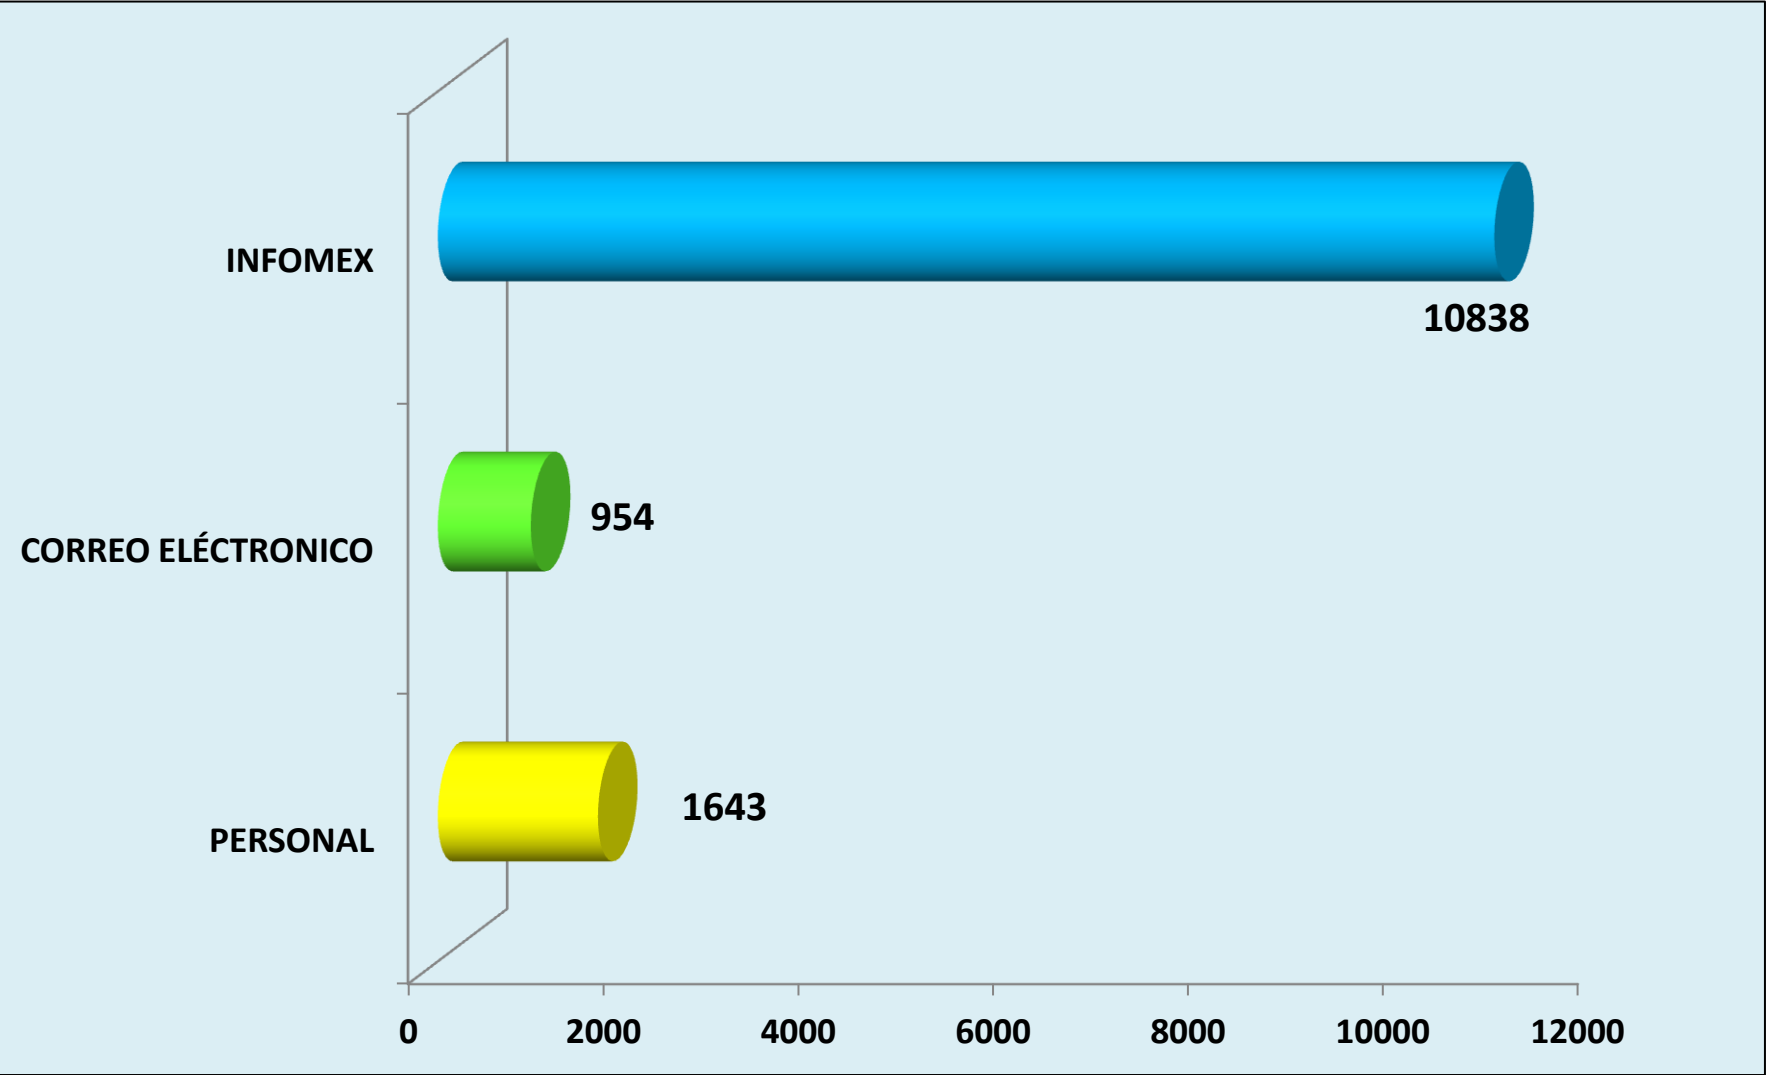

SOLICITUDES DE INFORMACIÓN EN EL ESTADO DE HIDALGO POR AÑO

**SOLICITUDES DE INFORMACIÓN
DEL 15 DE JUNIO DE 2008 AL 31 DE ENERO DE 2013**

14000

12000

10000

8000

6000

4000

2000

0

13435

NÚMERO DE SOLICITUDES REALIZADAS POR DIFERENTES VÍAS

PORCENTAJE DE SOLICITUDES REALIZADAS A: PODERES, ORGANISMOS PÚBLICOS AUTÓNOMOS Y AYUNTAMIENTOS

- PODERES
- ORGANISMOS PÚBLICOS AUTÓNOMOS
- AYUNTAMIENTOS