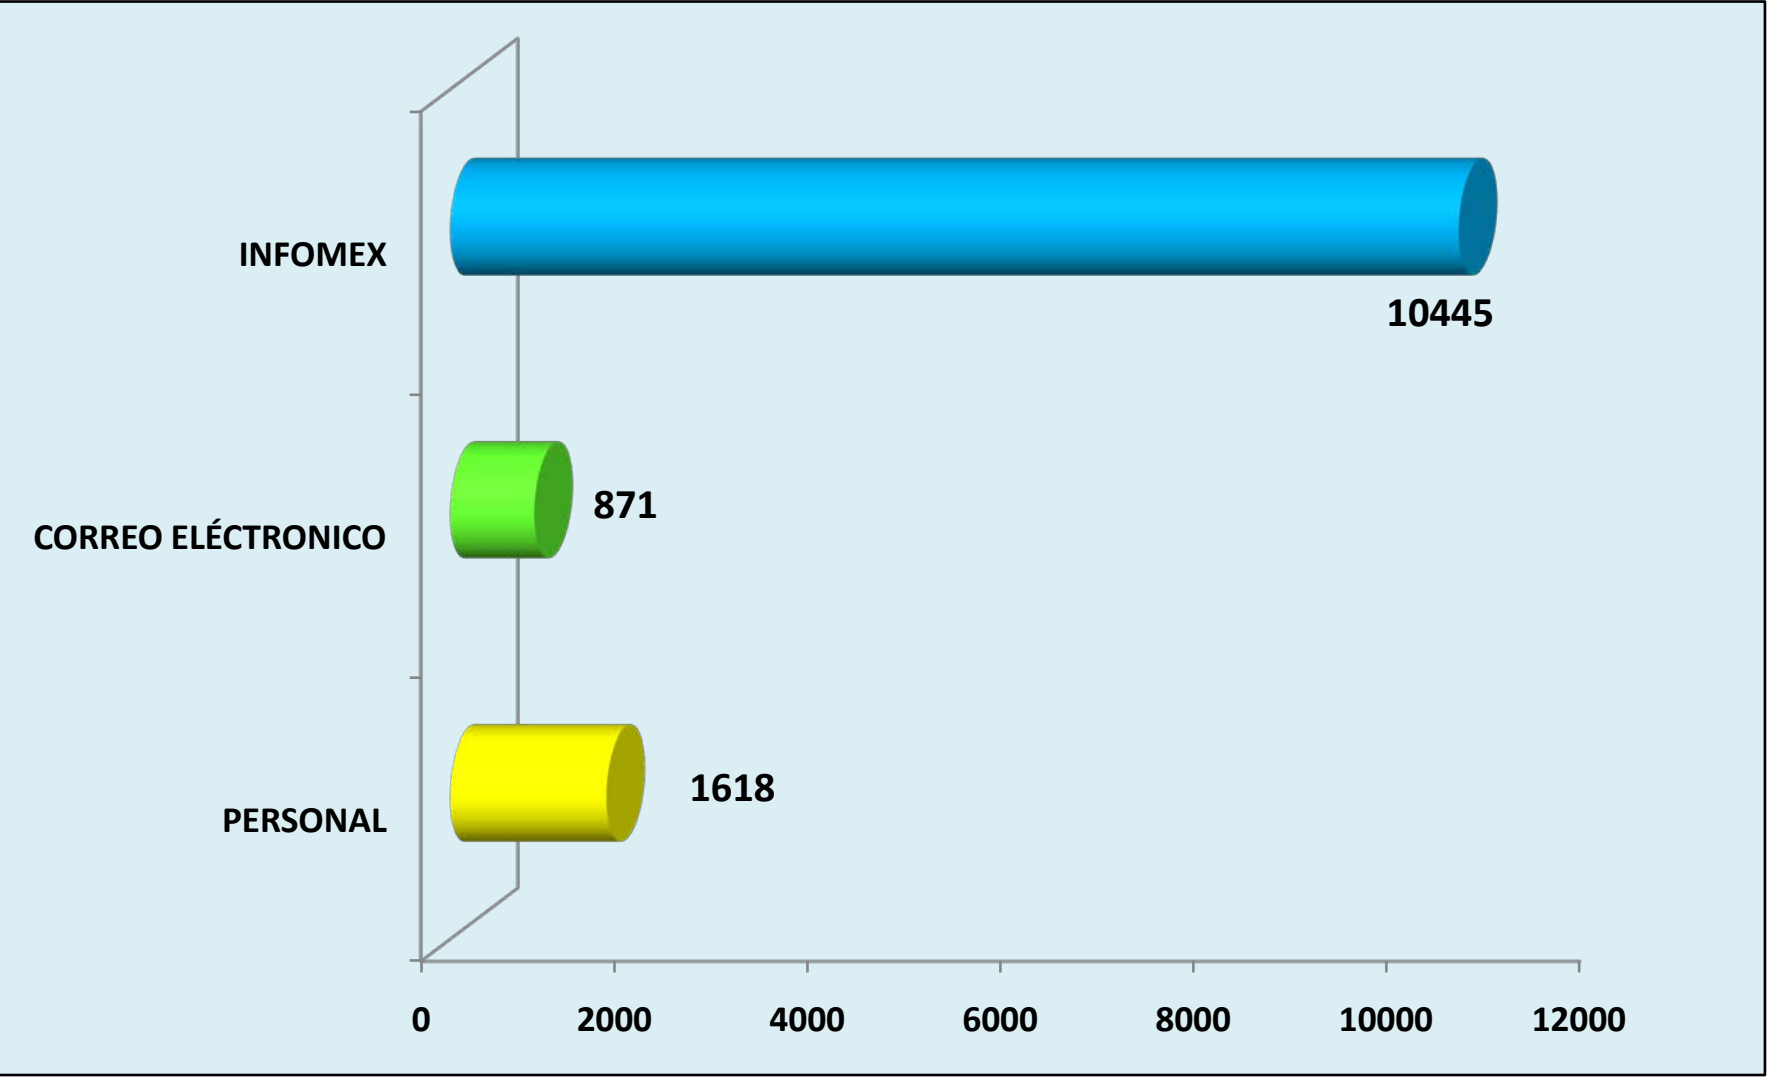

## SOLICITUDES DE INFORMACIÓN EN EL ESTADO DE HIDALGO POR AÑO

# SOLICITUDES DE INFORMACIÓN DEL 15 DE JUNIO DE 2008 AL 31 DE ENERO DE 2013

14000

12000

10000

8000

6000

4000

2000

# NÚMERO DE SOLICITUDES REALIZADAS POR DIFERENTES VÍAS