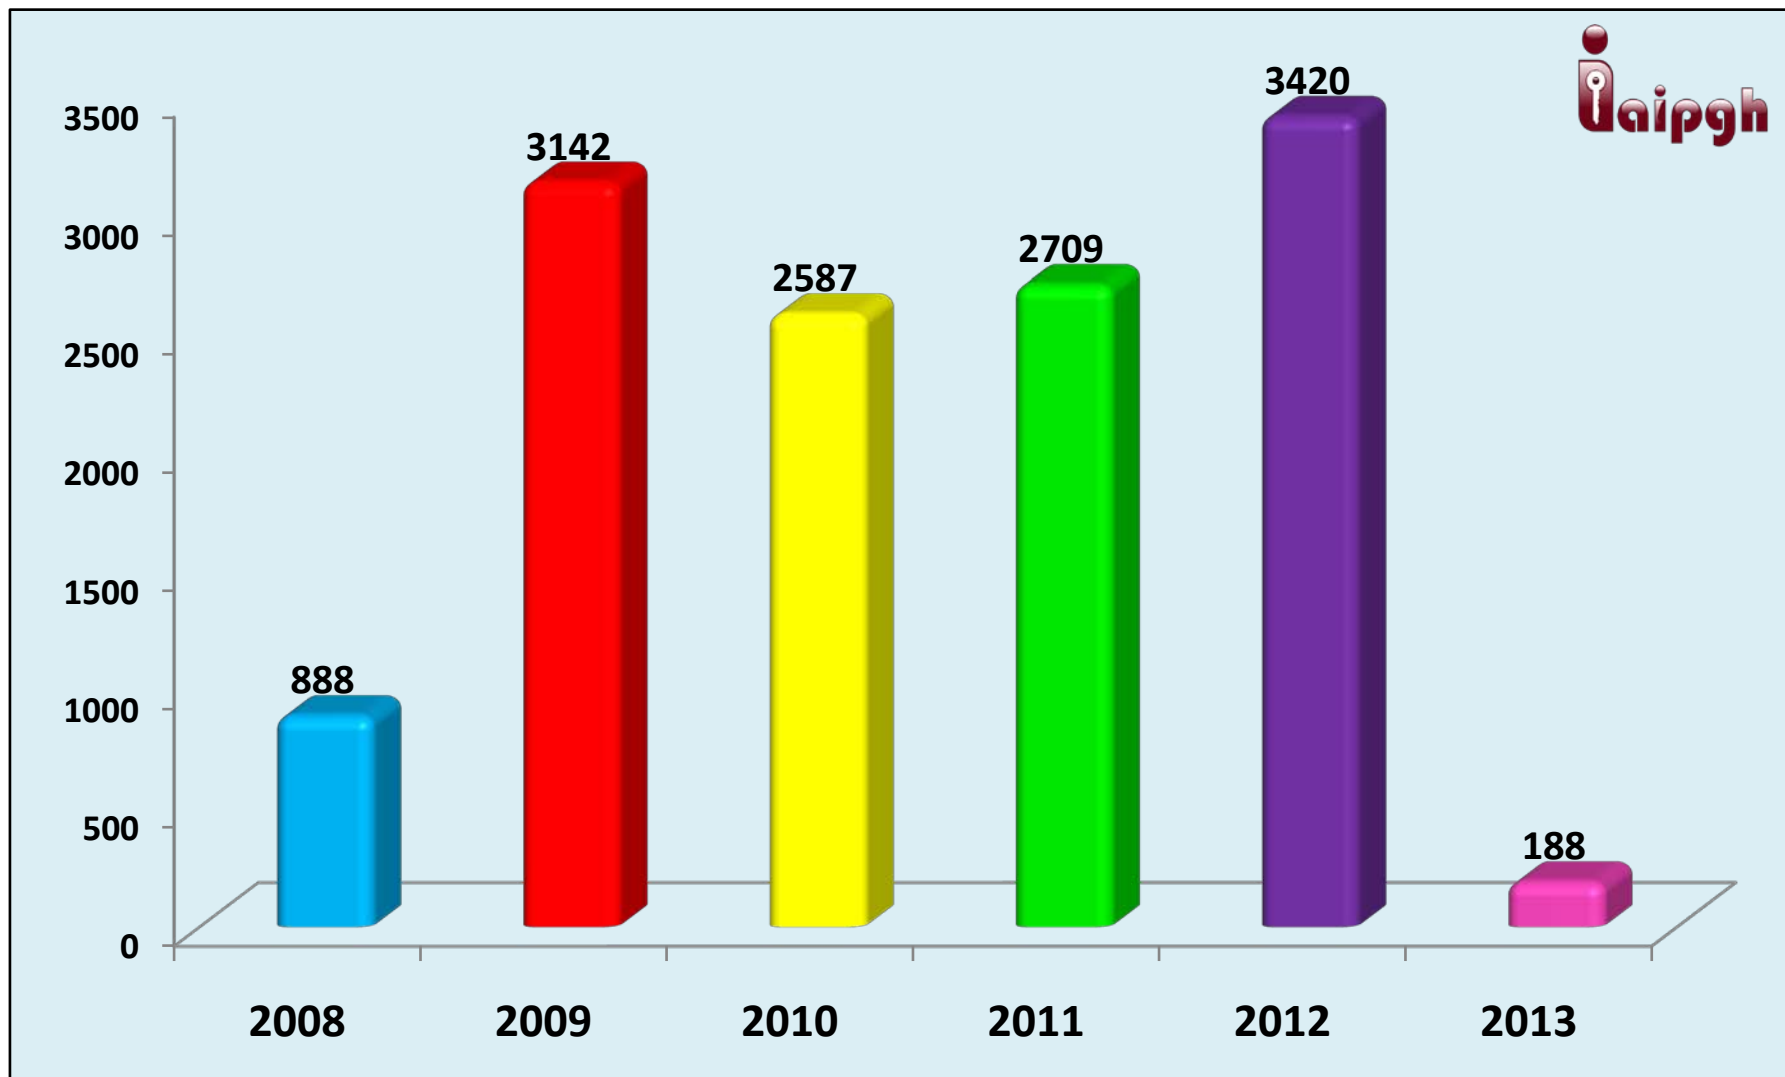

## SOLICITUDES DE INFORMACIÓN EN EL ESTADO DE HIDALGO POR AÑO

# SOLICITUDES DE INFORMACIÓN DEL 15 DE JUNIO DE 2008 AL 31 DE ENERO DE 2013

14000

12000

10000

8000

6000

4000

2000

# NÚMERO DE SOLICITUDES REALIZADAS POR DIFERENTES VÍAS