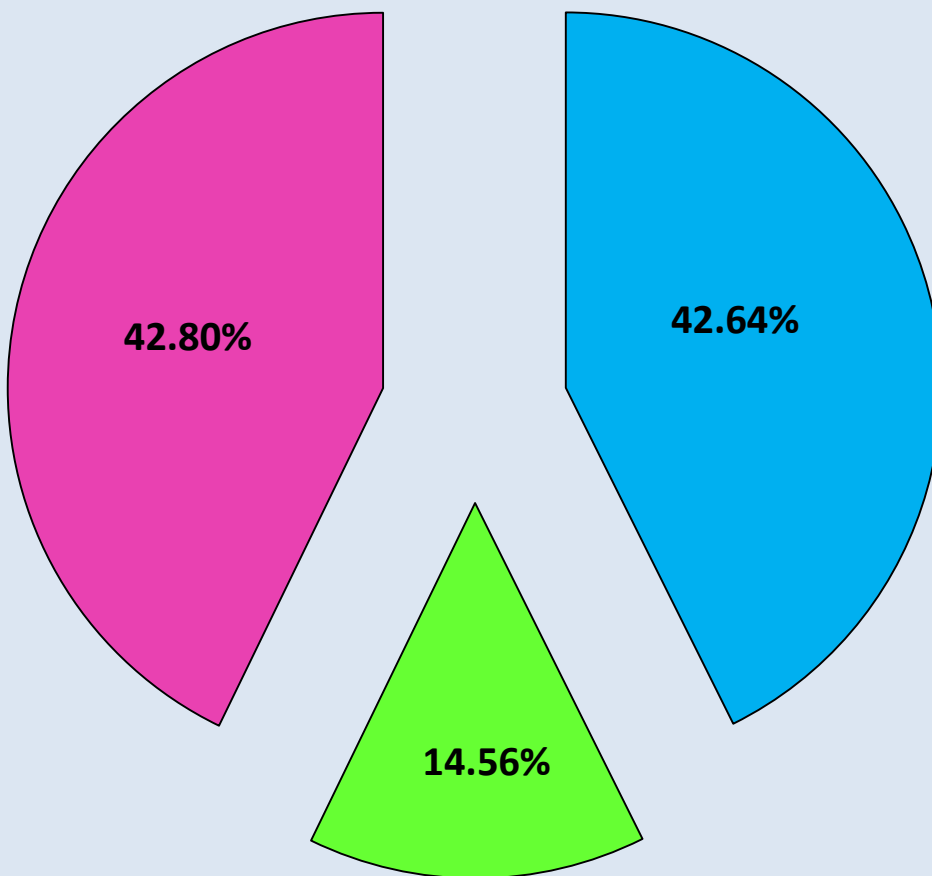

SOLICITUDES DE INFORMACIÓN EN EL ESTADO DE HIDALGO POR AÑO

SOLICITUDES DE INFORMACIÓN DEL 15 DE JUNIO DE 2008 AL 31 DE DICIEMBRE DE 2013

16000
14000
12000
10000
8000
6000
4000
2000
0

15673

NÚMERO DE SOLICITUDES REALIZADAS POR DIFERENTES VÍAS

PORCENTAJE DE SOLICITUDES REALIZADAS A: PODERES, ORGANISMOS PÚBLICOS AUTÓNOMOS Y AYUNTAMIENTOS

■ PODERES

■ ORGANISMOS PÚBLICOS
AUTÓNOMOS

■ AYUNTAMIENTOS

AYUNTAMIENTOS Y PORTALES WEB

■ CON PORTAL

■ SIN PORTAL