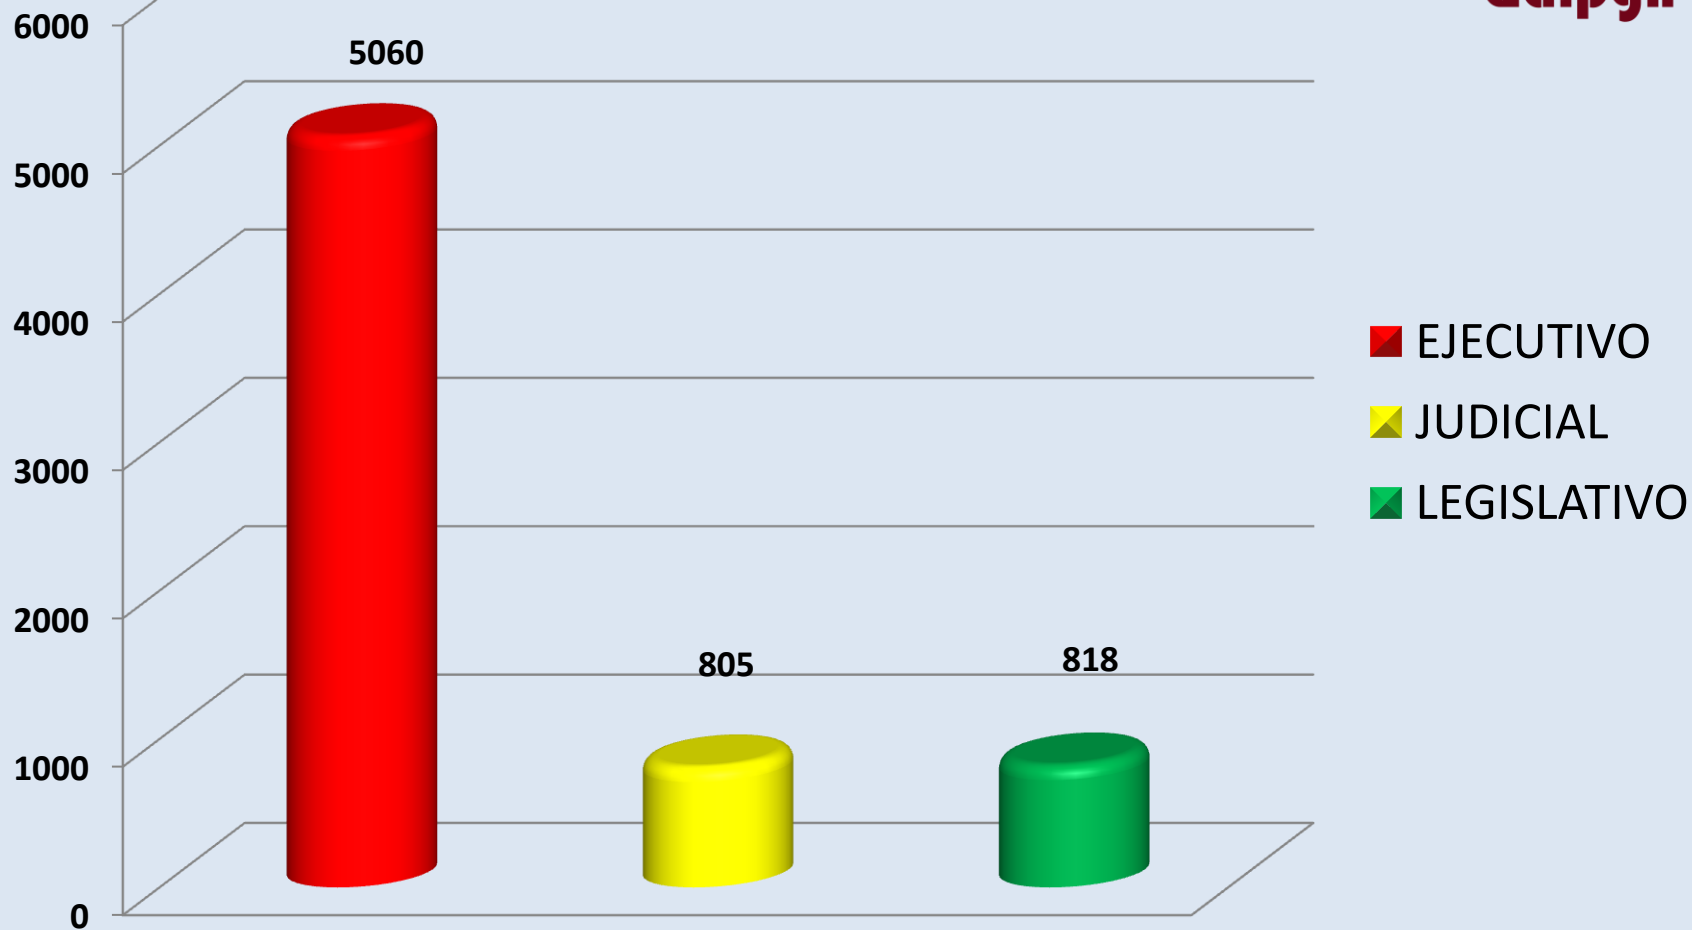

SOLICITUDES DE INFORMACIÓN REALIZADAS POR REGIÓN DE 2008 A 31 DE DICIEMBRE DE 2013

COMPARATIVO DE SOLICITUDES DE INFORMACIÓN REALIZADAS A LA REGIÓN 1 POR AÑOS

COMPARATIVO DE SOLICITUDES DE INFORMACIÓN REALIZADAS A LA REGIÓN 2 POR AÑOS

COMPARATIVO DE SOLICITUDES DE INFORMACIÓN REALIZADAS A LA REGIÓN 3 POR AÑOS

COMPARATIVO DE SOLICITUDES DE INFORMACIÓN REALIZADAS A LA REGIÓN 4 POR AÑOS

COMPARATIVO DE SOLICITUDES DE INFORMACIÓN REALIZADAS A LA REGIÓN 5 POR AÑOS

COMPARATIVO DE SOLICITUDES REALIZADAS POR REGIÓN Y POR AÑO

hasta 31 de
diciembre

Región 1
 Region 2
 Región 3
 Region 4
 Región 5

SOLICITUDES DE INFORMACIÓN REALIZADAS A PODERES DEL AÑO 2008 A DICIEMBRE 2013