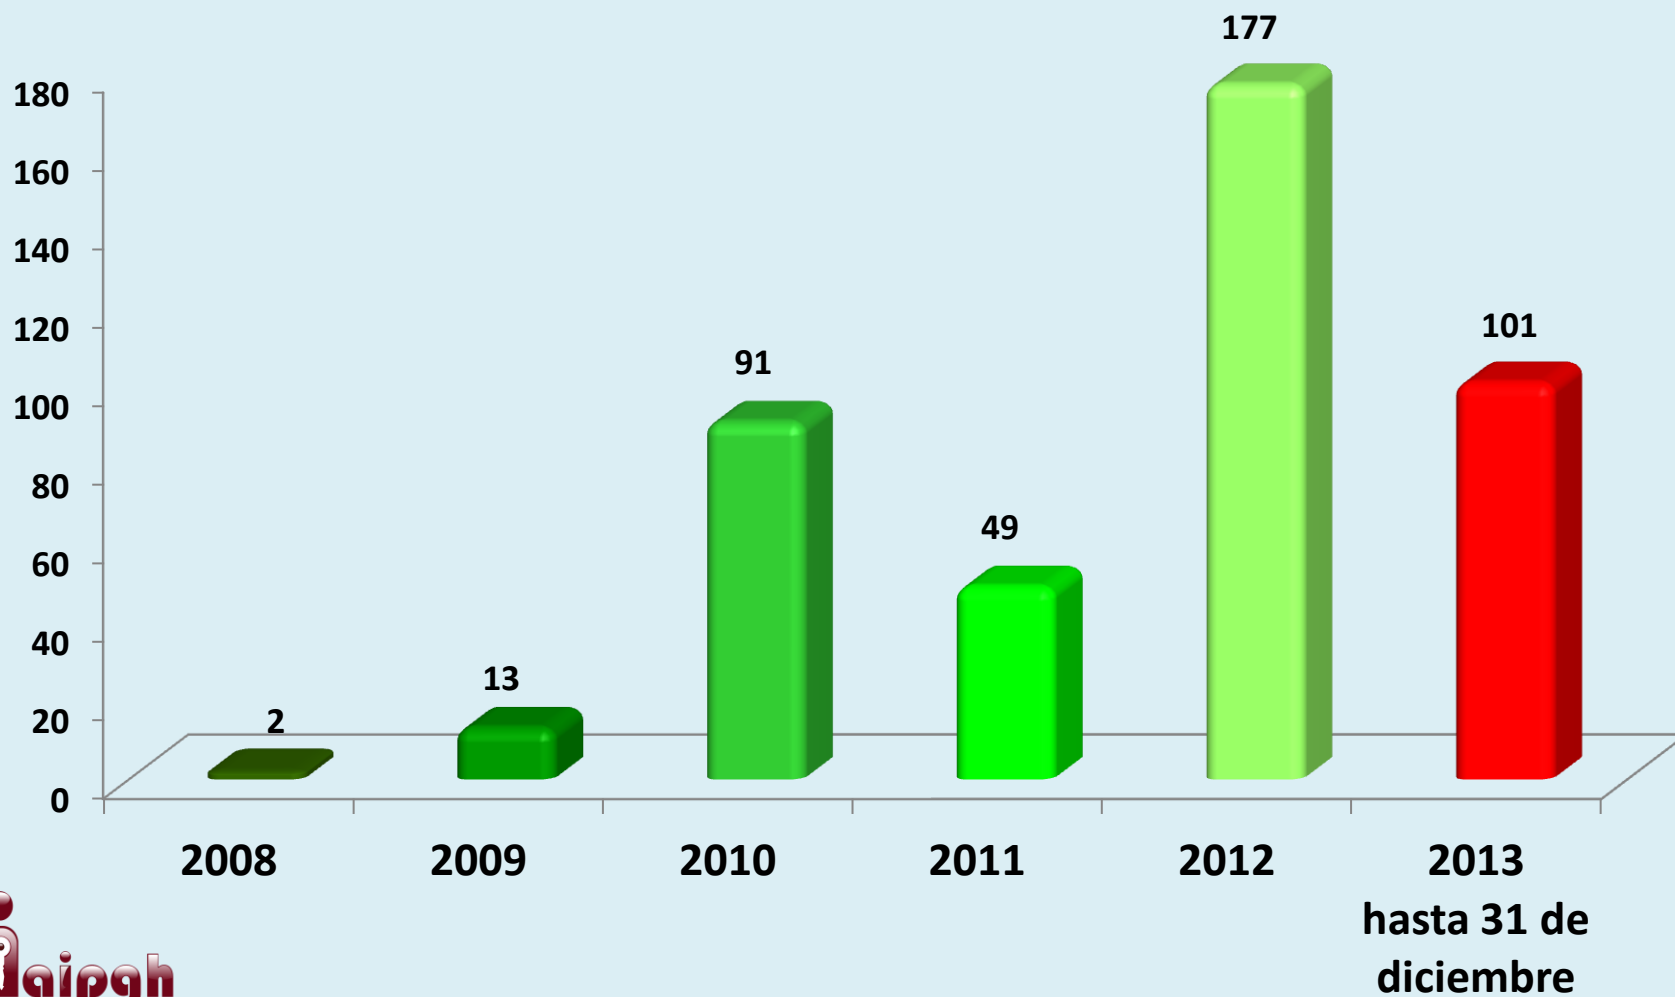

COMPARATIVO DE SOLICITUDES DE INFORMACIÓN REALIZADAS A LA REGIÓN 5 POR AÑOS