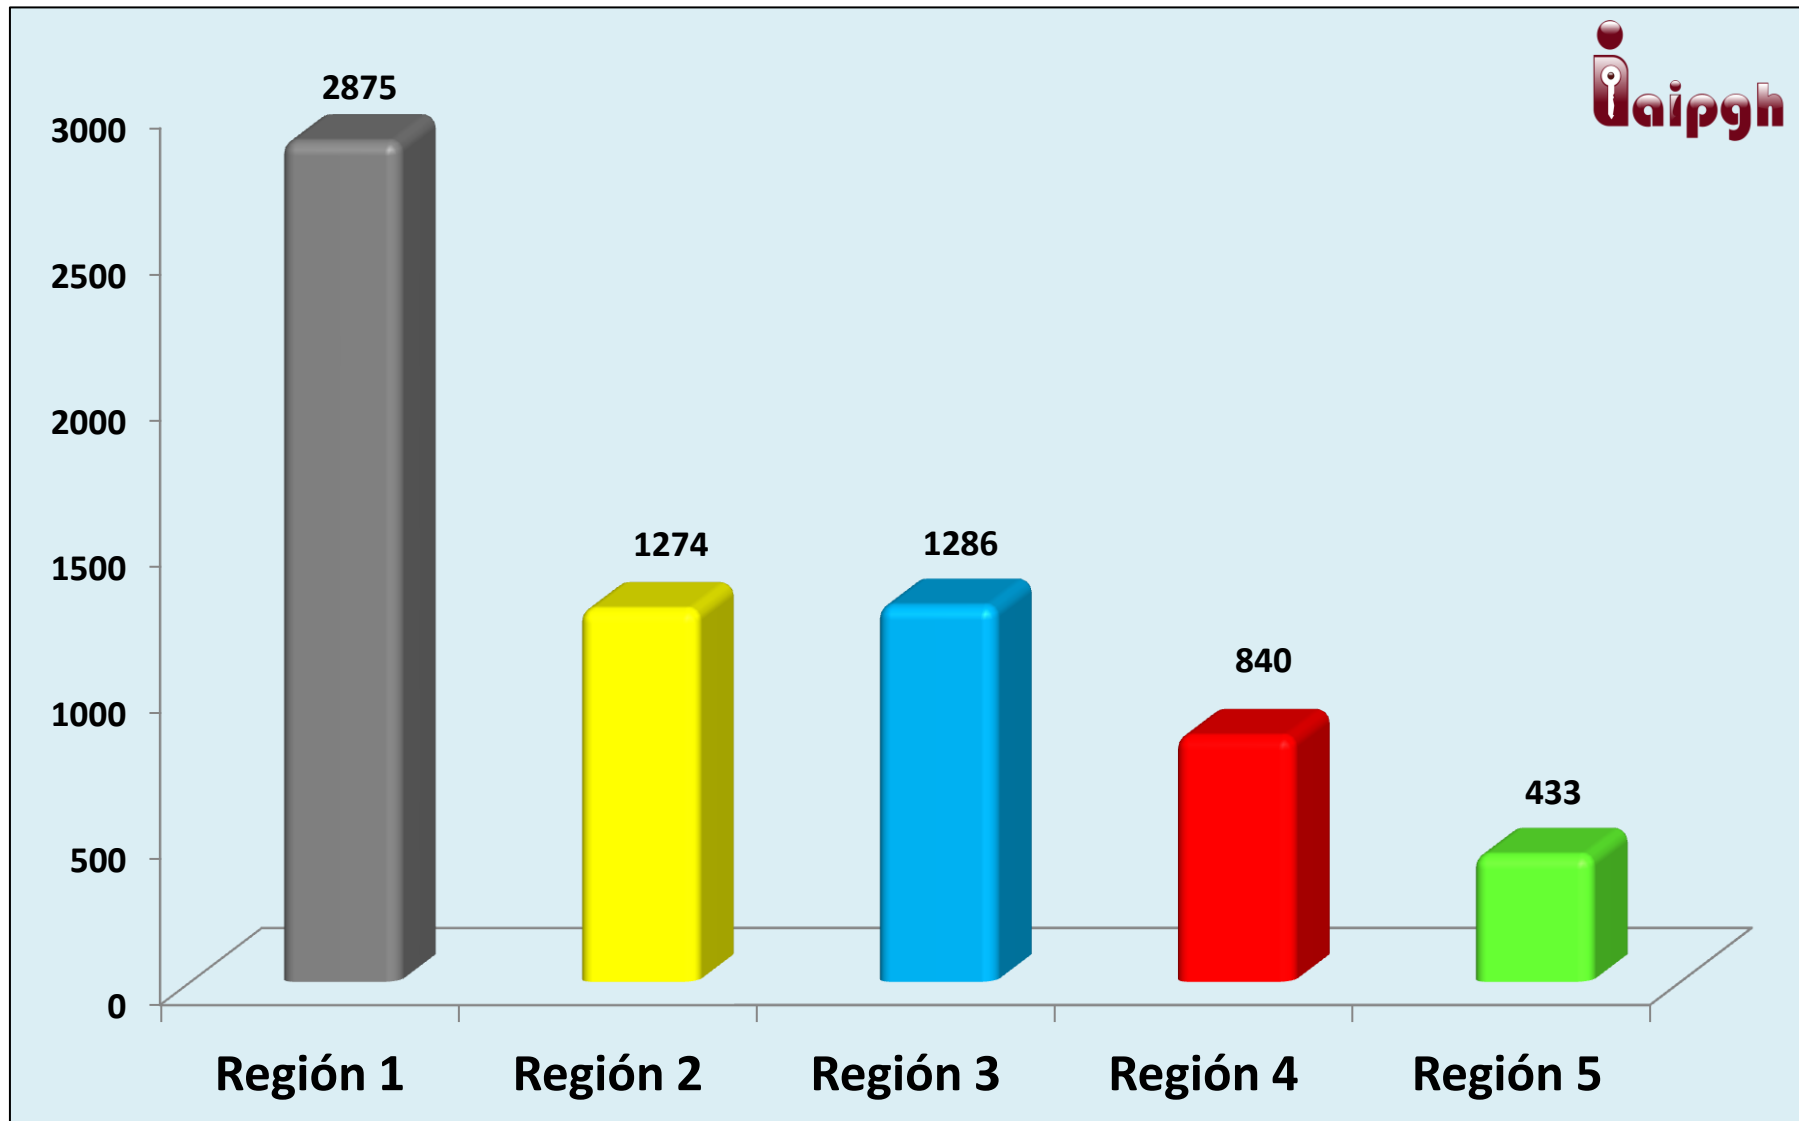

SOLICITUDES DE INFORMACIÓN REALIZADAS POR REGIÓN DE 2008 A 31 DE DICIEMBRE DE 2013