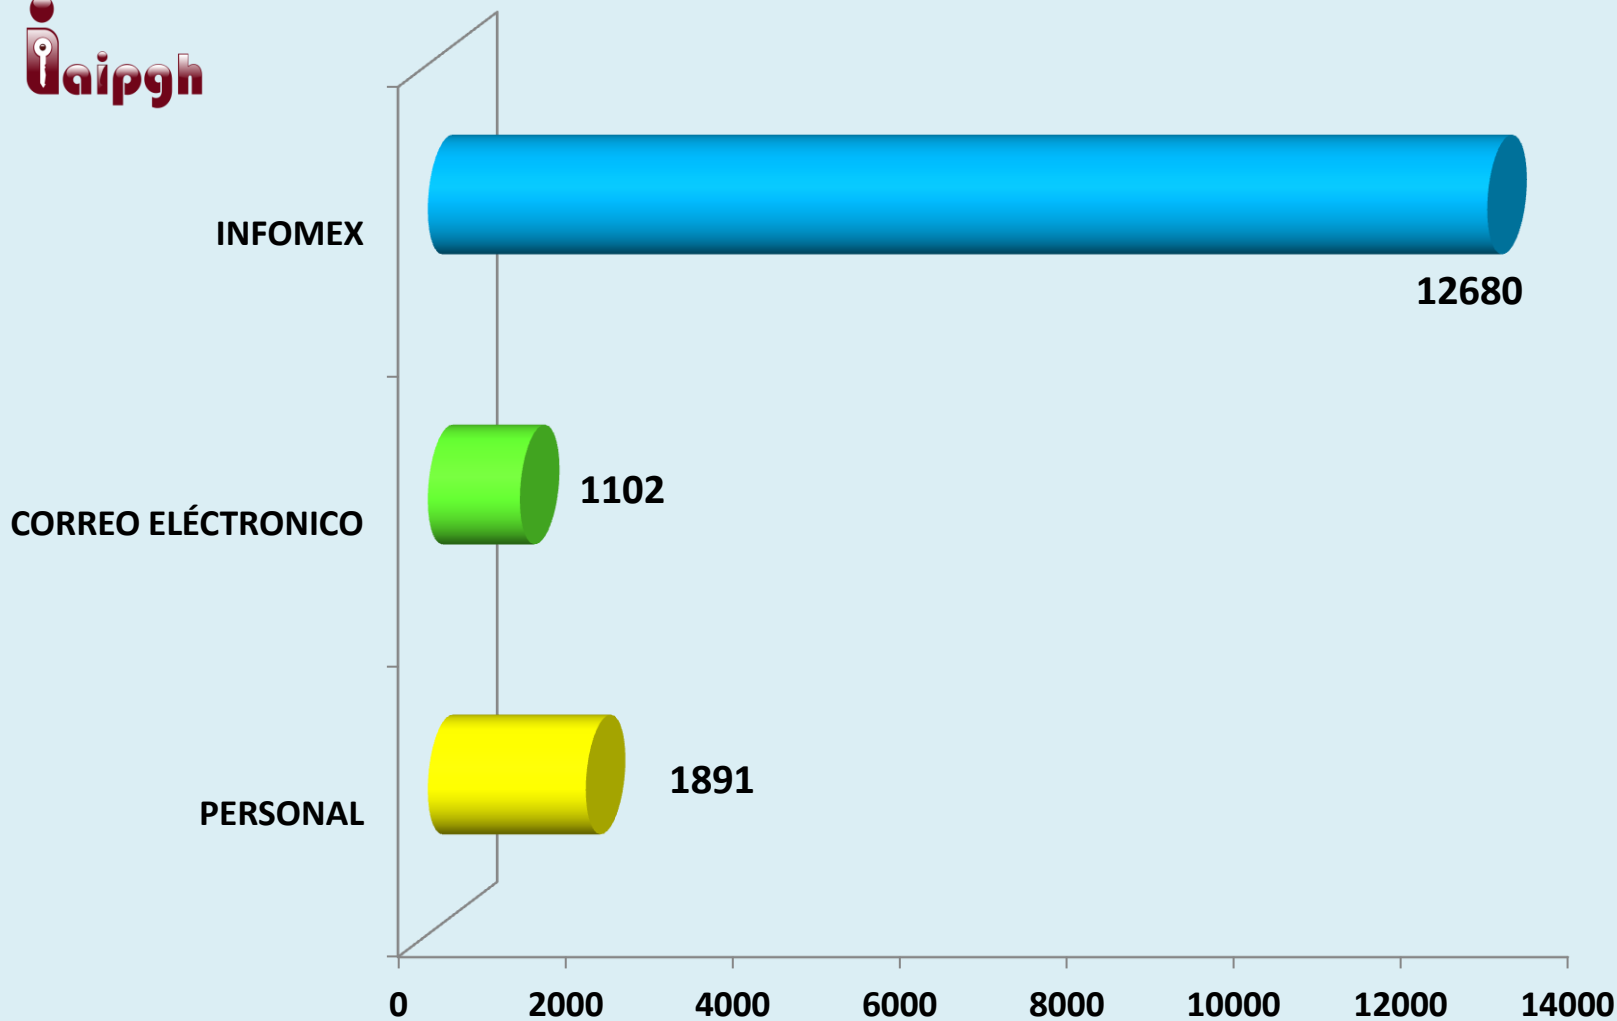

SOLICITUDES DE INFORMACIÓN EN EL ESTADO DE HIDALGO POR AÑO

SOLICITUDES DE INFORMACIÓN DEL 15 DE JUNIO DE 2008 AL 31 DE DICIEMBRE DE 2013

16000
14000
12000
10000
8000
6000
4000
2000
0

15673

NÚMERO DE SOLICITUDES REALIZADAS POR DIFERENTES VÍAS

PORCENTAJE DE SOLICITUDES REALIZADAS A: PODERES, ORGANISMOS PÚBLICOS AUTÓNOMOS Y AYUNTAMIENTOS

■ PODERES

■ ORGANISMOS PÚBLICOS
AUTÓNOMOS

■ AYUNTAMIENTOS

AYUNTAMIENTOS Y PORTALES WEB

■ CON PORTAL

■ SIN PORTAL