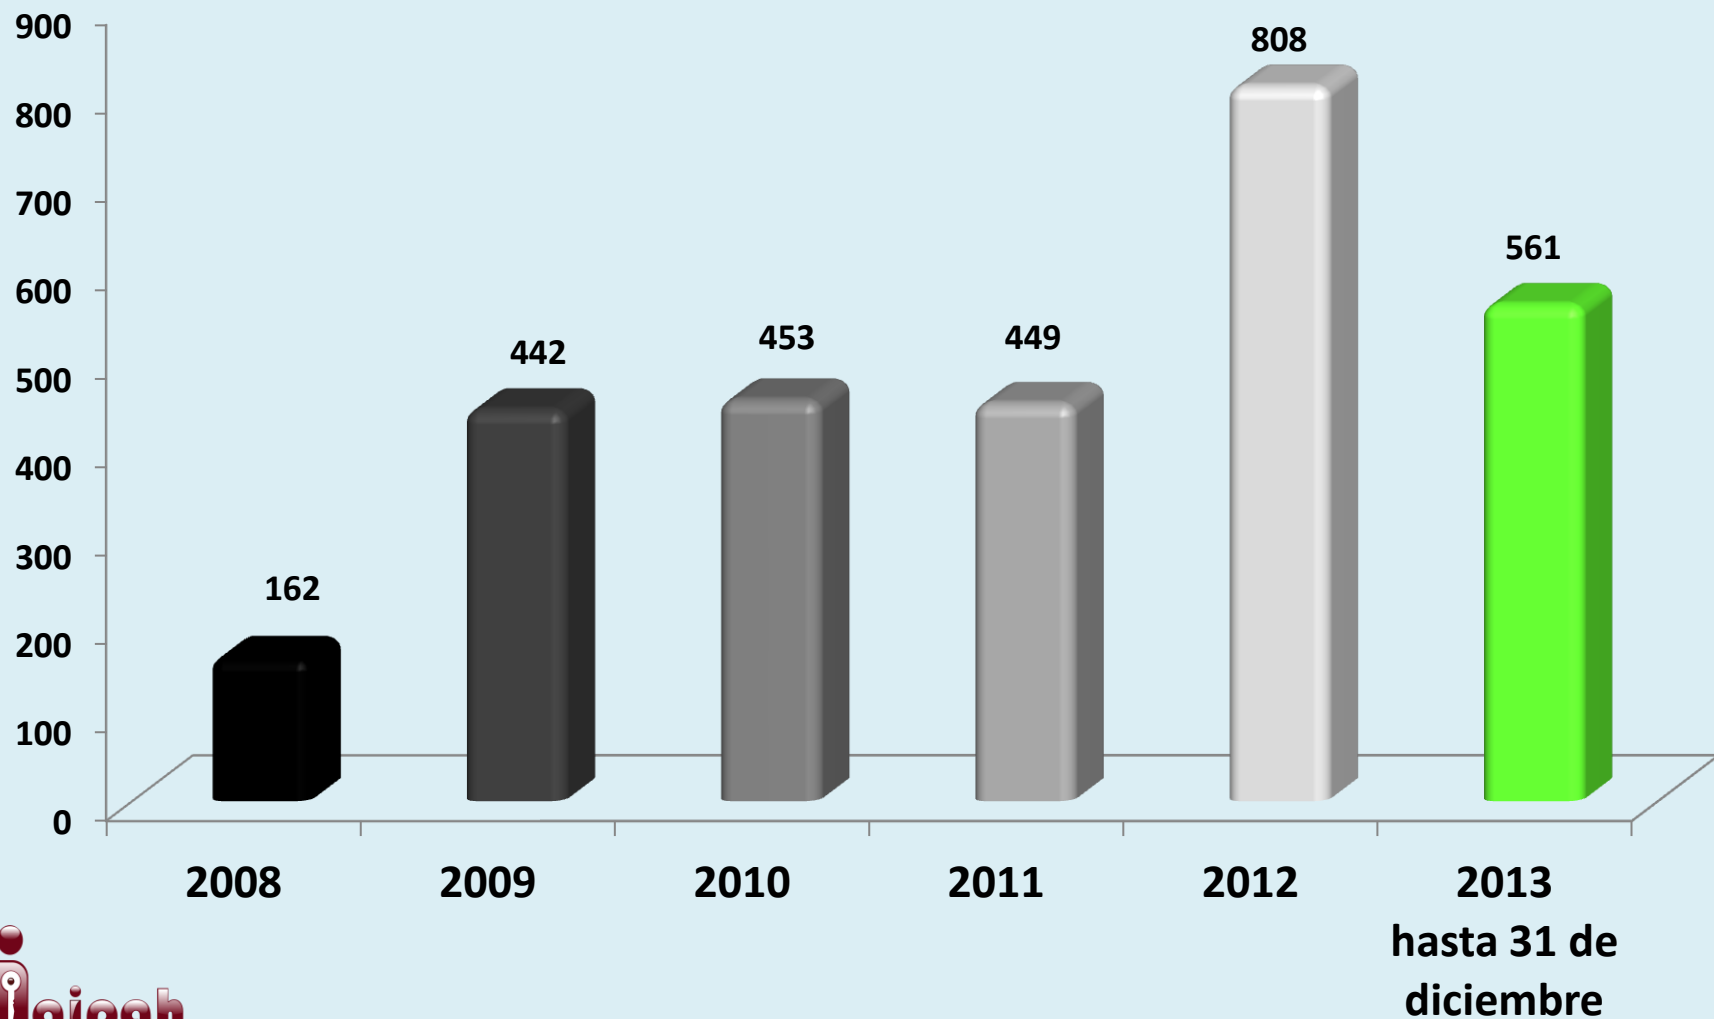

SOLICITUDES DE INFORMACIÓN EN EL ESTADO DE HIDALGO POR AÑO

SOLICITUDES DE INFORMACIÓN DEL 15 DE JUNIO DE 2008 AL 31 DE DICIEMBRE DE 2013

16000
14000
12000
10000
8000
6000
4000
2000
0

15673

NÚMERO DE SOLICITUDES REALIZADAS POR DIFERENTES VÍAS

SOLICITUDES DE INFORMACIÓN REALIZADAS POR REGIÓN DE 2008 A 31 DE DICIEMBRE DE 2013

COMPARATIVO DE SOLICITUDES DE INFORMACIÓN REALIZADAS A LA REGIÓN 1 POR AÑOS

COMPARATIVO DE SOLICITUDES DE INFORMACIÓN REALIZADAS A LA REGIÓN 2 POR AÑOS