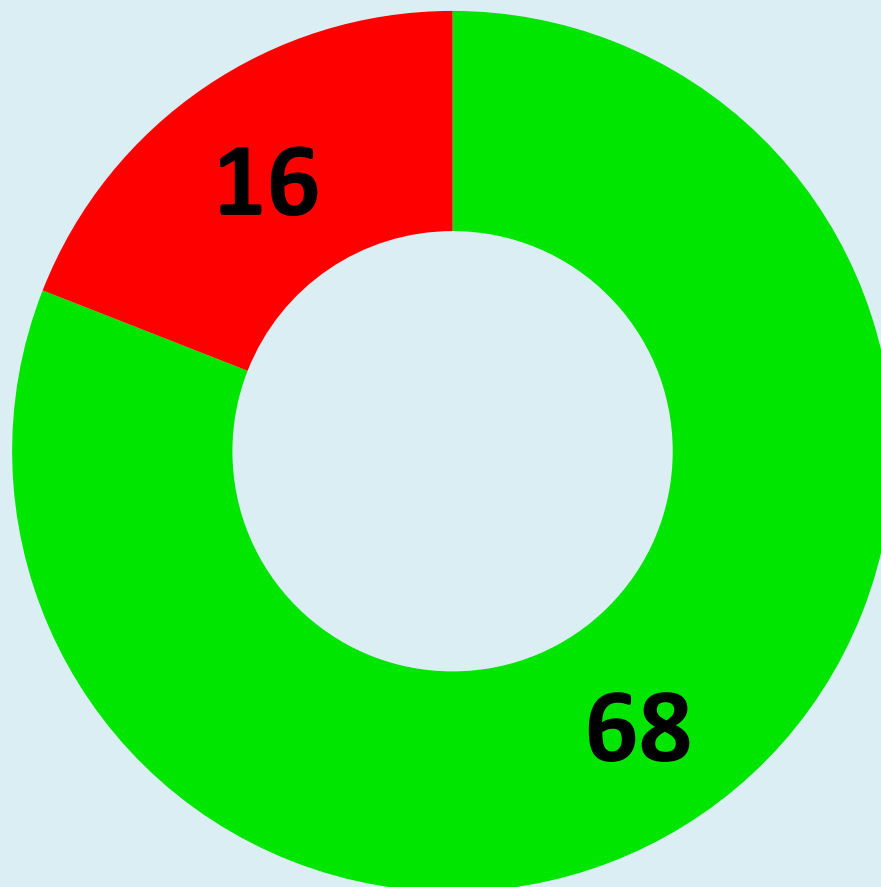

SOLICITUDES DE INFORMACIÓN EN EL ESTADO DE HIDALGO POR AÑO

SOLICITUDES DE INFORMACIÓN DEL 15 DE JUNIO DE 2008 AL 31 DE DICIEMBRE DE 2013

16000
14000
12000
10000
8000
6000
4000
2000
0

15673

NÚMERO DE SOLICITUDES REALIZADAS POR DIFERENTES VÍAS

PORCENTAJE DE SOLICITUDES REALIZADAS A: PODERES, ORGANISMOS PÚBLICOS AUTÓNOMOS Y AYUNTAMIENTOS

■ PODERES

■ ORGANISMOS PÚBLICOS
AUTÓNOMOS

■ AYUNTAMIENTOS

AYUNTAMIENTOS Y PORTALES WEB

■ CON PORTAL

■ SIN PORTAL