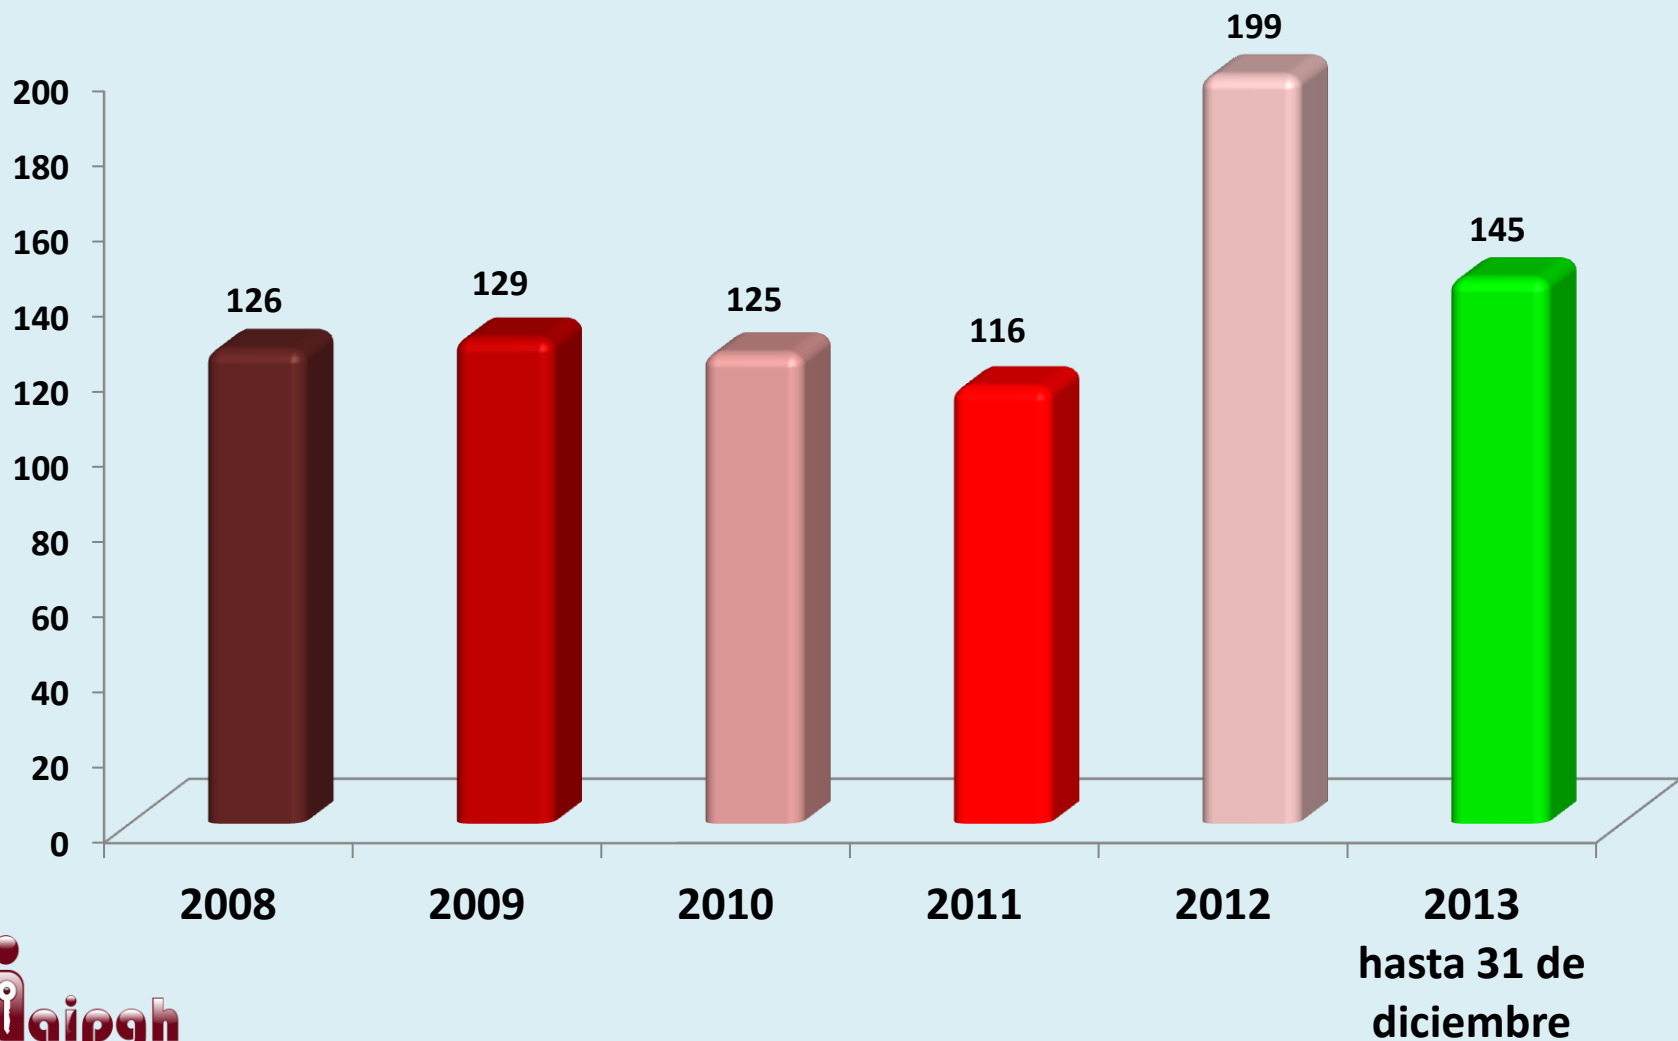

COMPARATIVO DE SOLICITUDES DE INFORMACIÓN REALIZADAS A LA REGIÓN 4 POR AÑOS