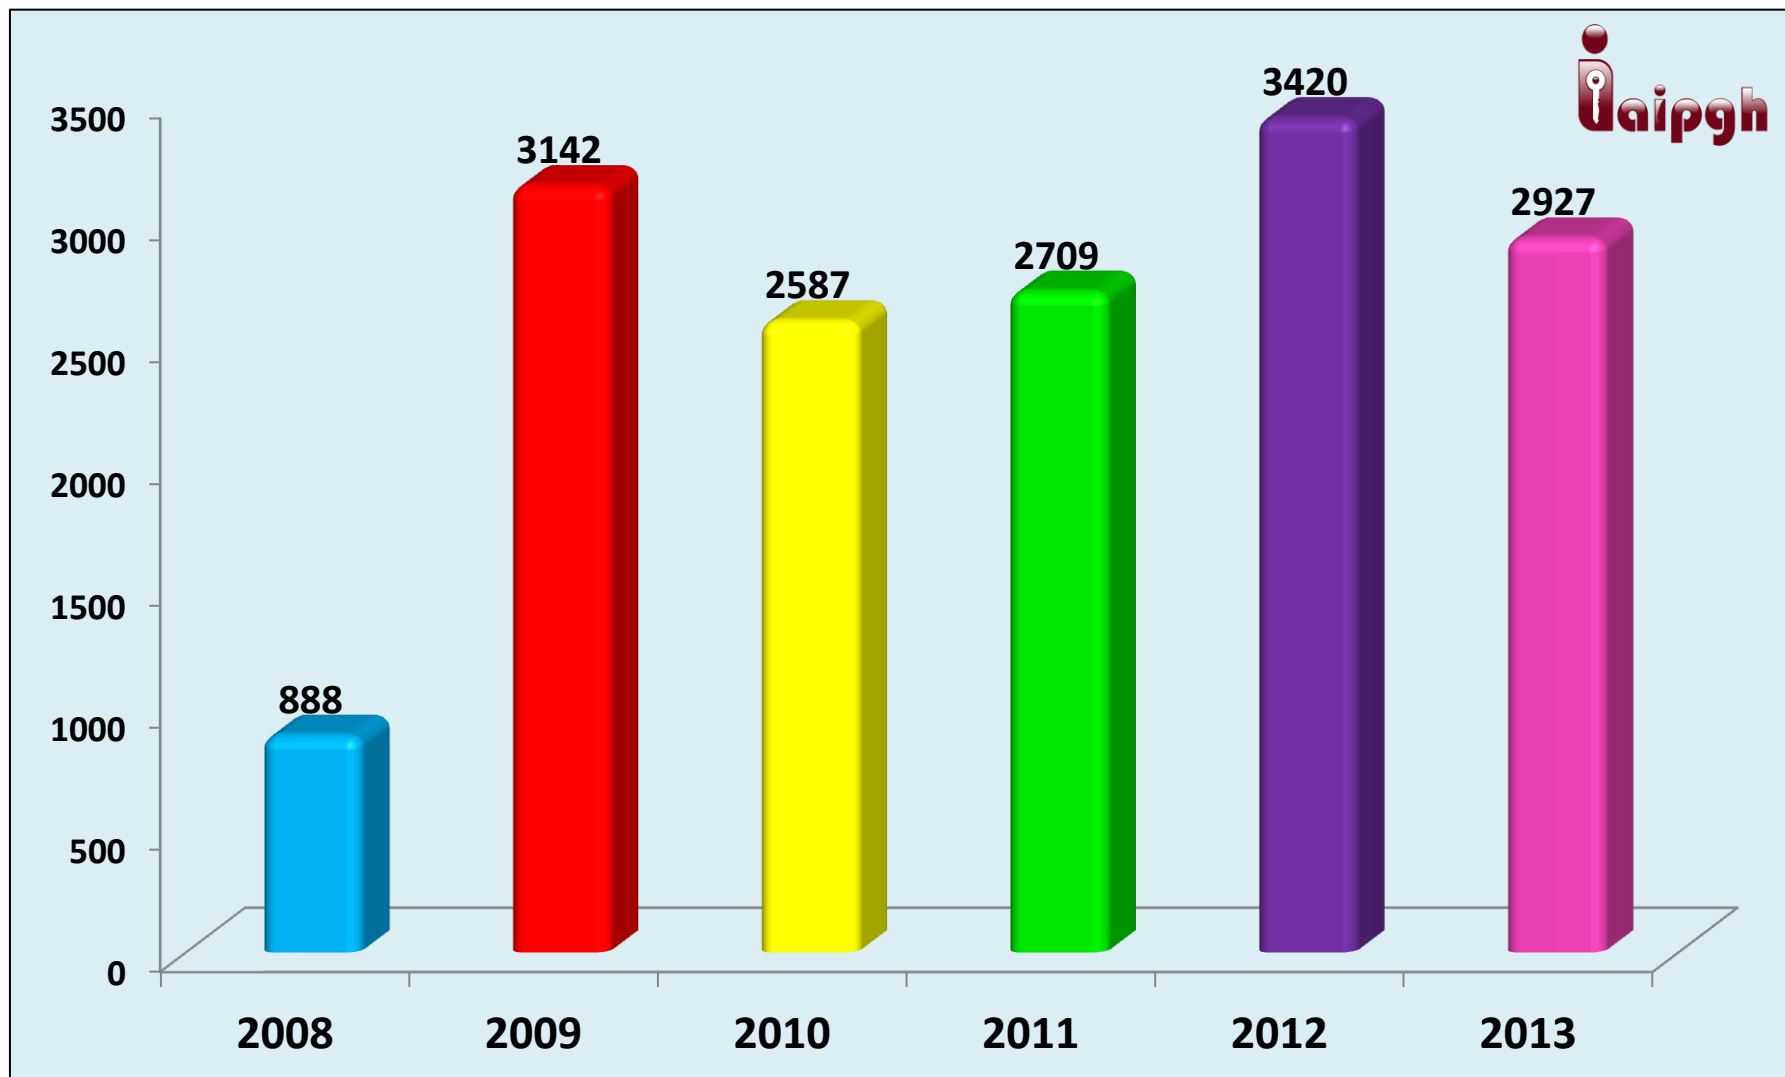

SOLICITUDES DE INFORMACIÓN EN EL ESTADO DE HIDALGO POR AÑO

SOLICITUDES DE INFORMACIÓN DEL 15 DE JUNIO DE 2008 AL 31 DE DICIEMBRE DE 2013

16000
14000
12000
10000
8000
6000
4000
2000
0

15673

NÚMERO DE SOLICITUDES REALIZADAS POR DIFERENTES VÍAS

PORCENTAJE DE SOLICITUDES REALIZADAS A: PODERES, ORGANISMOS PÚBLICOS AUTÓNOMOS Y AYUNTAMIENTOS

■ PODERES

■ ORGANISMOS PÚBLICOS
AUTÓNOMOS

■ AYUNTAMIENTOS

AYUNTAMIENTOS Y PORTALES WEB

■ CON PORTAL

■ SIN PORTAL