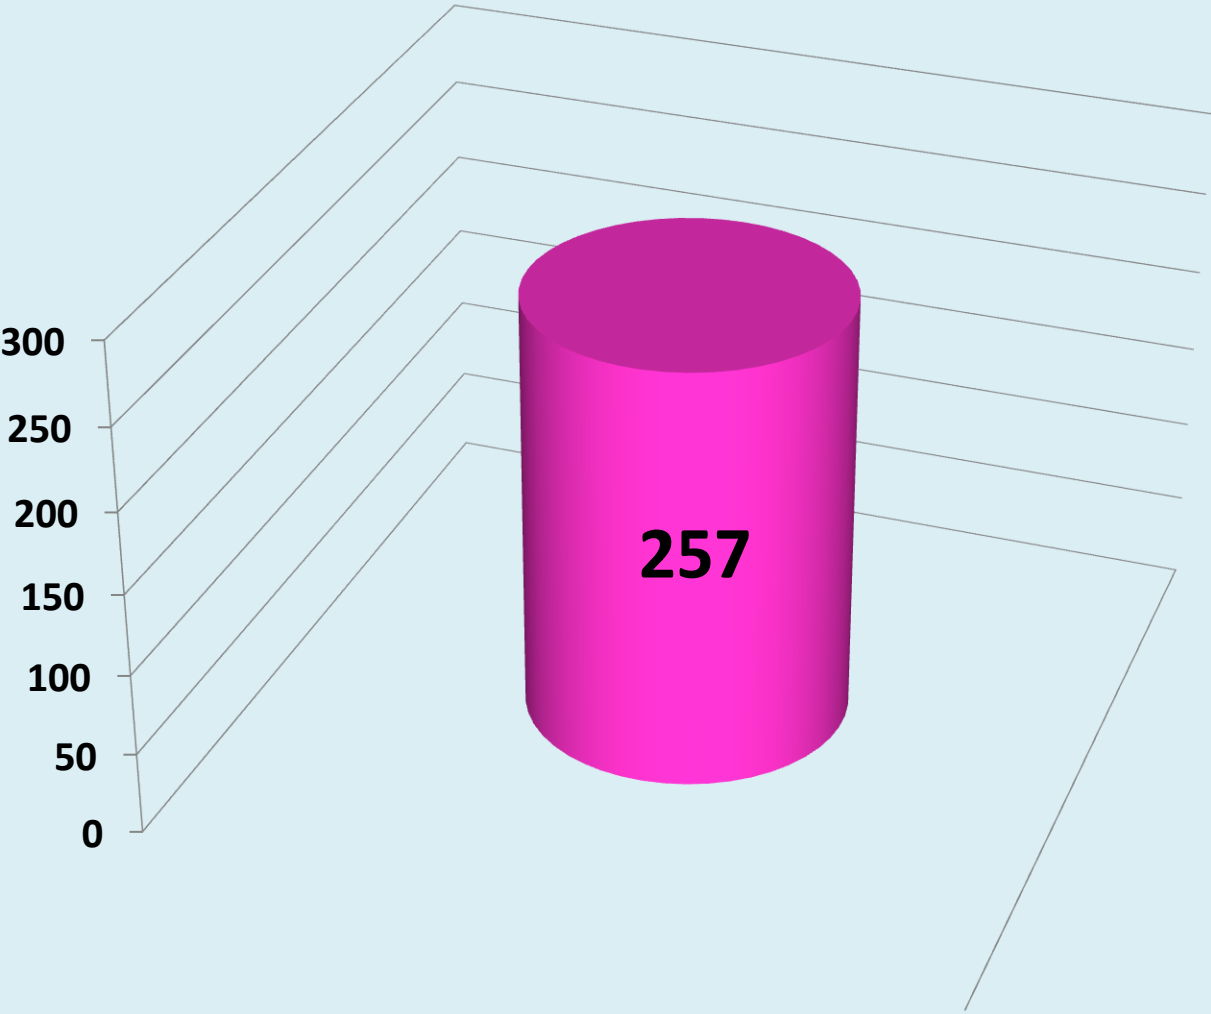

RECURSOS DE ACLARACIÓN