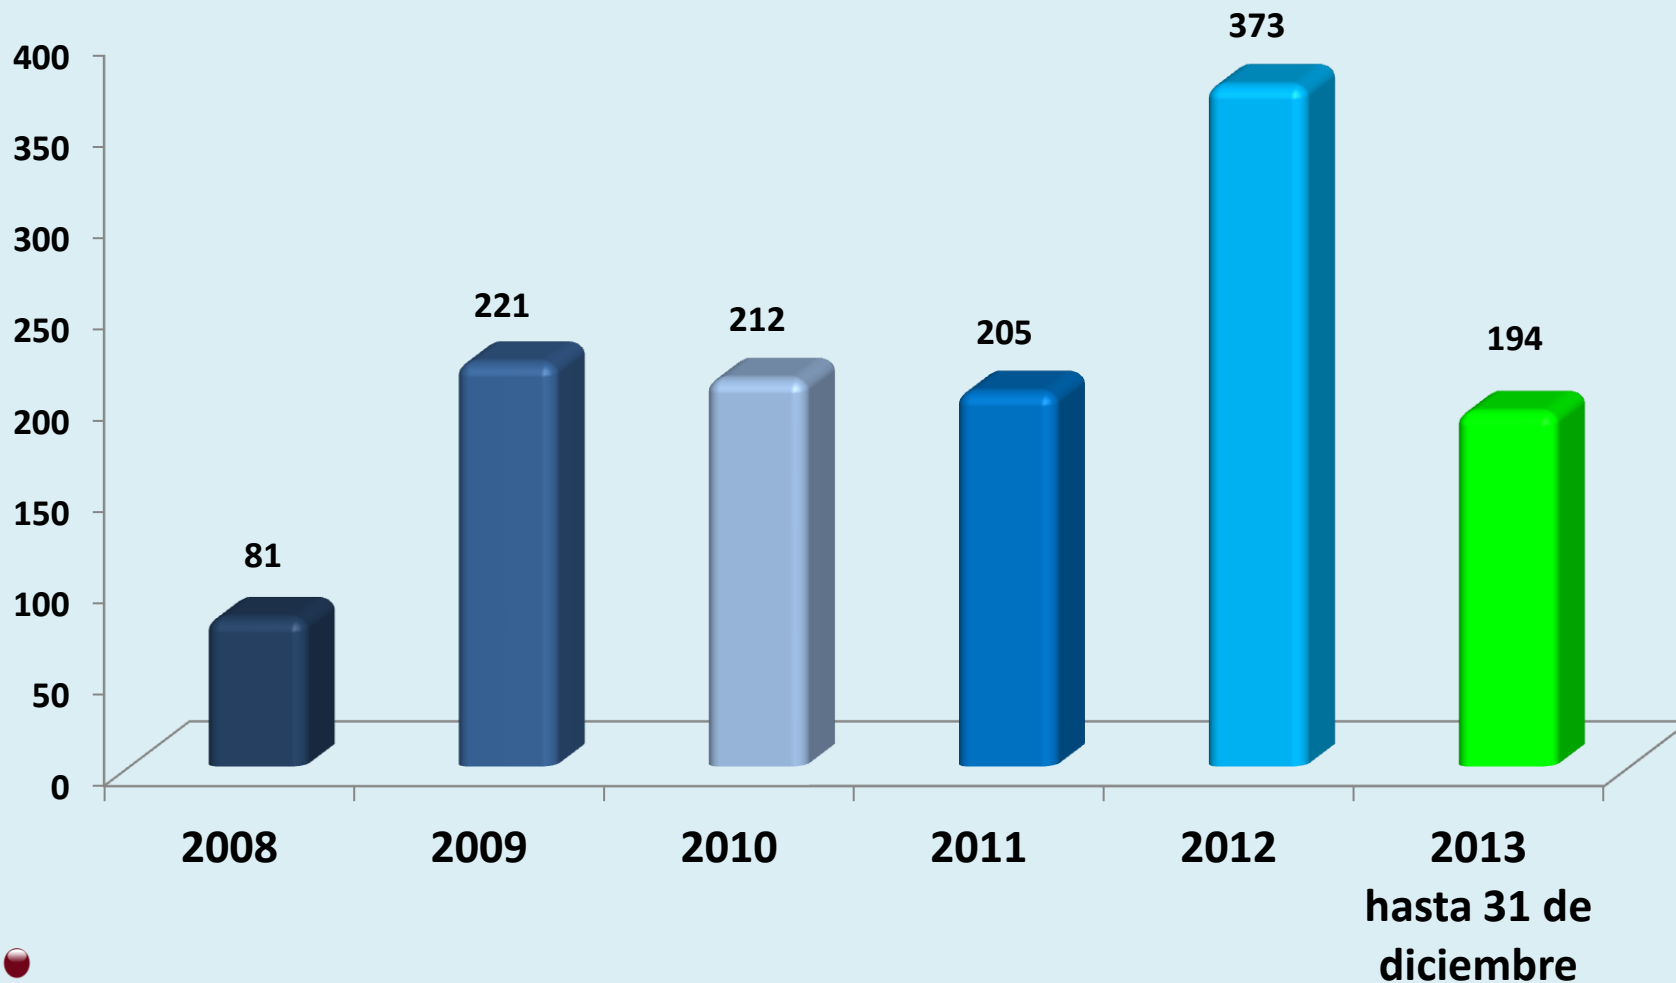

COMPARATIVO DE SOLICITUDES DE INFORMACIÓN REALIZADAS A LA REGIÓN 3 POR AÑOS