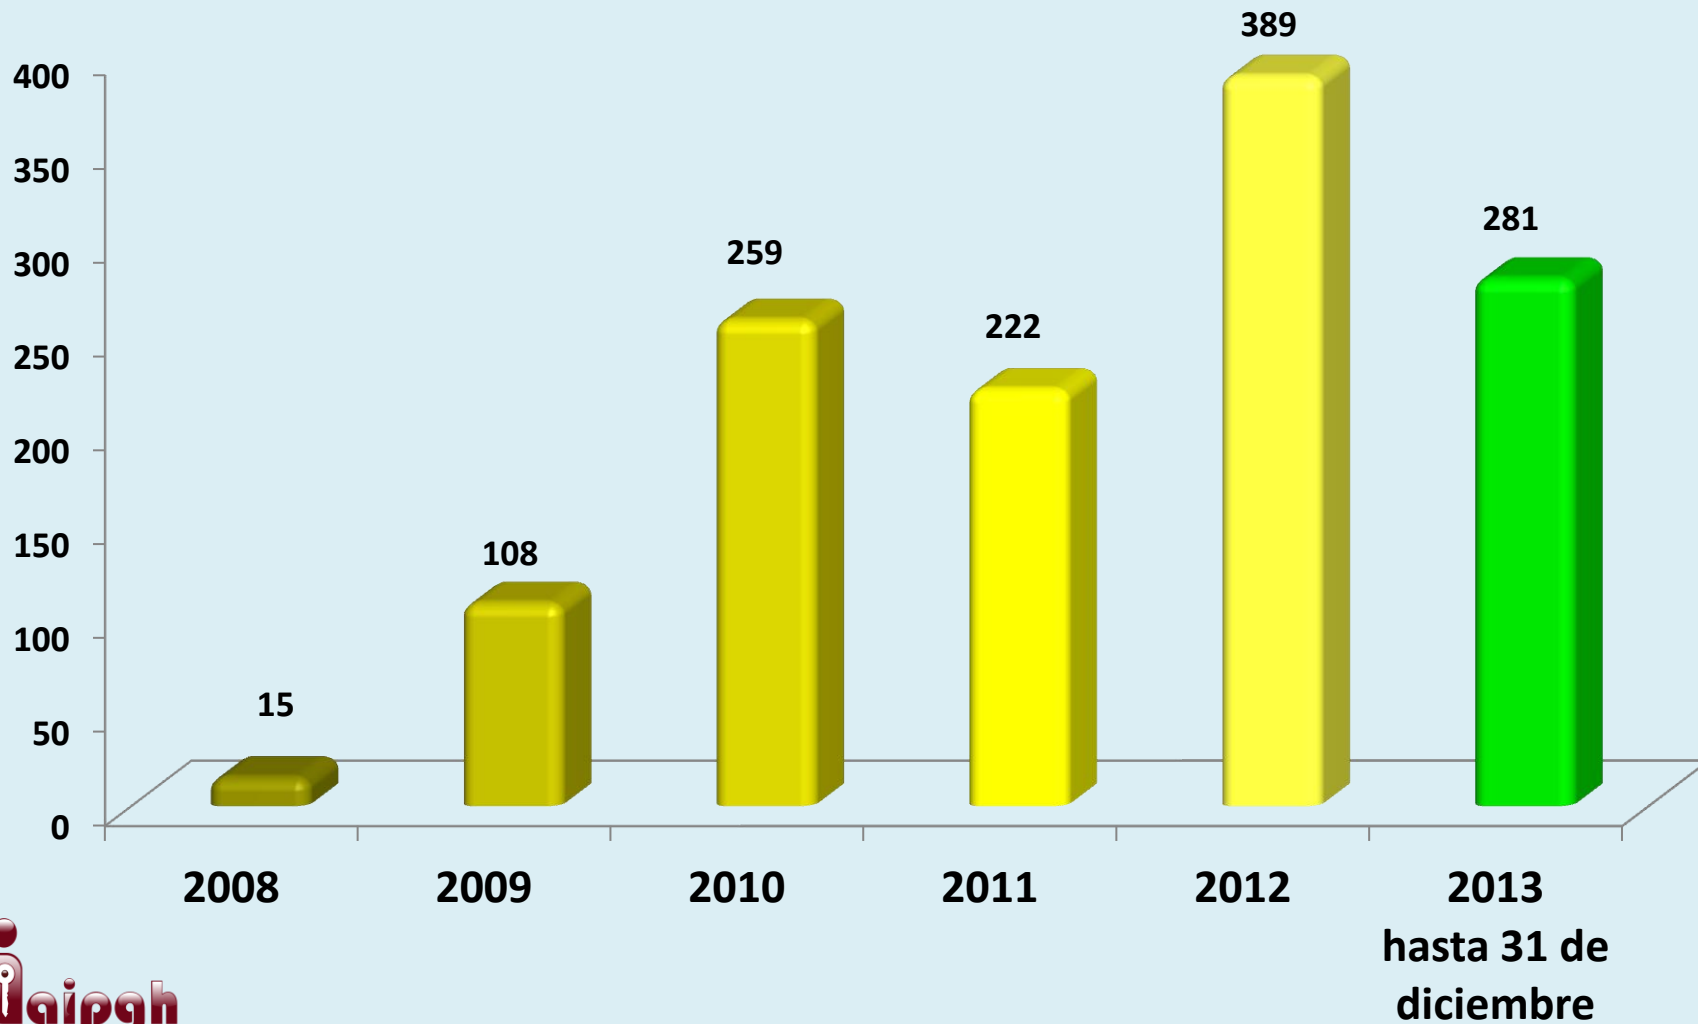

SOLICITUDES DE INFORMACIÓN EN EL ESTADO DE HIDALGO POR AÑO

SOLICITUDES DE INFORMACIÓN DEL 15 DE JUNIO DE 2008 AL 31 DE DICIEMBRE DE 2013

16000
14000
12000
10000
8000
6000
4000
2000
0

15673

NÚMERO DE SOLICITUDES REALIZADAS POR DIFERENTES VÍAS

SOLICITUDES DE INFORMACIÓN REALIZADAS POR REGIÓN DE 2008 A 31 DE DICIEMBRE DE 2013

COMPARATIVO DE SOLICITUDES DE INFORMACIÓN REALIZADAS A LA REGIÓN 1 POR AÑOS

COMPARATIVO DE SOLICITUDES DE INFORMACIÓN REALIZADAS A LA REGIÓN 2 POR AÑOS