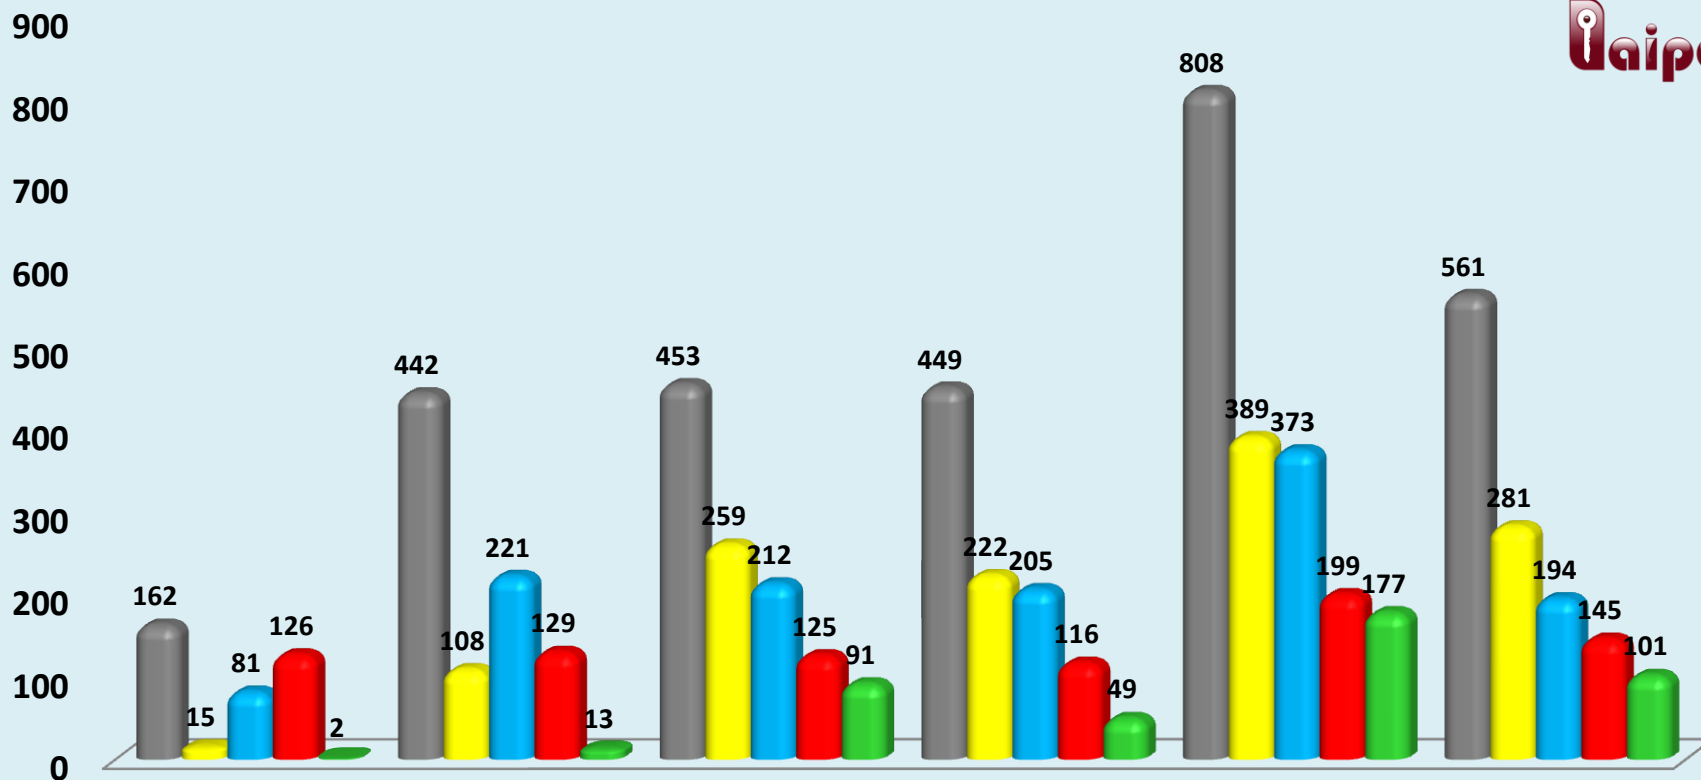

SOLICITUDES DE INFORMACIÓN EN EL ESTADO DE HIDALGO POR AÑO

SOLICITUDES DE INFORMACIÓN DEL 15 DE JUNIO DE 2008 AL 31 DE DICIEMBRE DE 2013

16000
14000
12000
10000
8000
6000
4000
2000
0

15673

NÚMERO DE SOLICITUDES REALIZADAS POR DIFERENTES VÍAS

SOLICITUDES DE INFORMACIÓN REALIZADAS POR REGIÓN DE 2008 A 31 DE DICIEMBRE DE 2013

COMPARATIVO DE SOLICITUDES DE INFORMACIÓN REALIZADAS A LA REGIÓN 1 POR AÑOS

COMPARATIVO DE SOLICITUDES DE INFORMACIÓN REALIZADAS A LA REGIÓN 2 POR AÑOS

COMPARATIVO DE SOLICITUDES DE INFORMACIÓN REALIZADAS A LA REGIÓN 3 POR AÑOS

COMPARATIVO DE SOLICITUDES DE INFORMACIÓN REALIZADAS A LA REGIÓN 4 POR AÑOS

COMPARATIVO DE SOLICITUDES DE INFORMACIÓN REALIZADAS A LA REGIÓN 5 POR AÑOS

COMPARATIVO DE SOLICITUDES REALIZADAS POR REGIÓN Y POR AÑO

hasta 31 de
diciembre

Región 1
 Region 2
 Región 3
 Region 4
 Región 5

SOLICITUDES DE INFORMACIÓN REALIZADAS A PODERES DEL AÑO 2008 A DICIEMBRE 2013