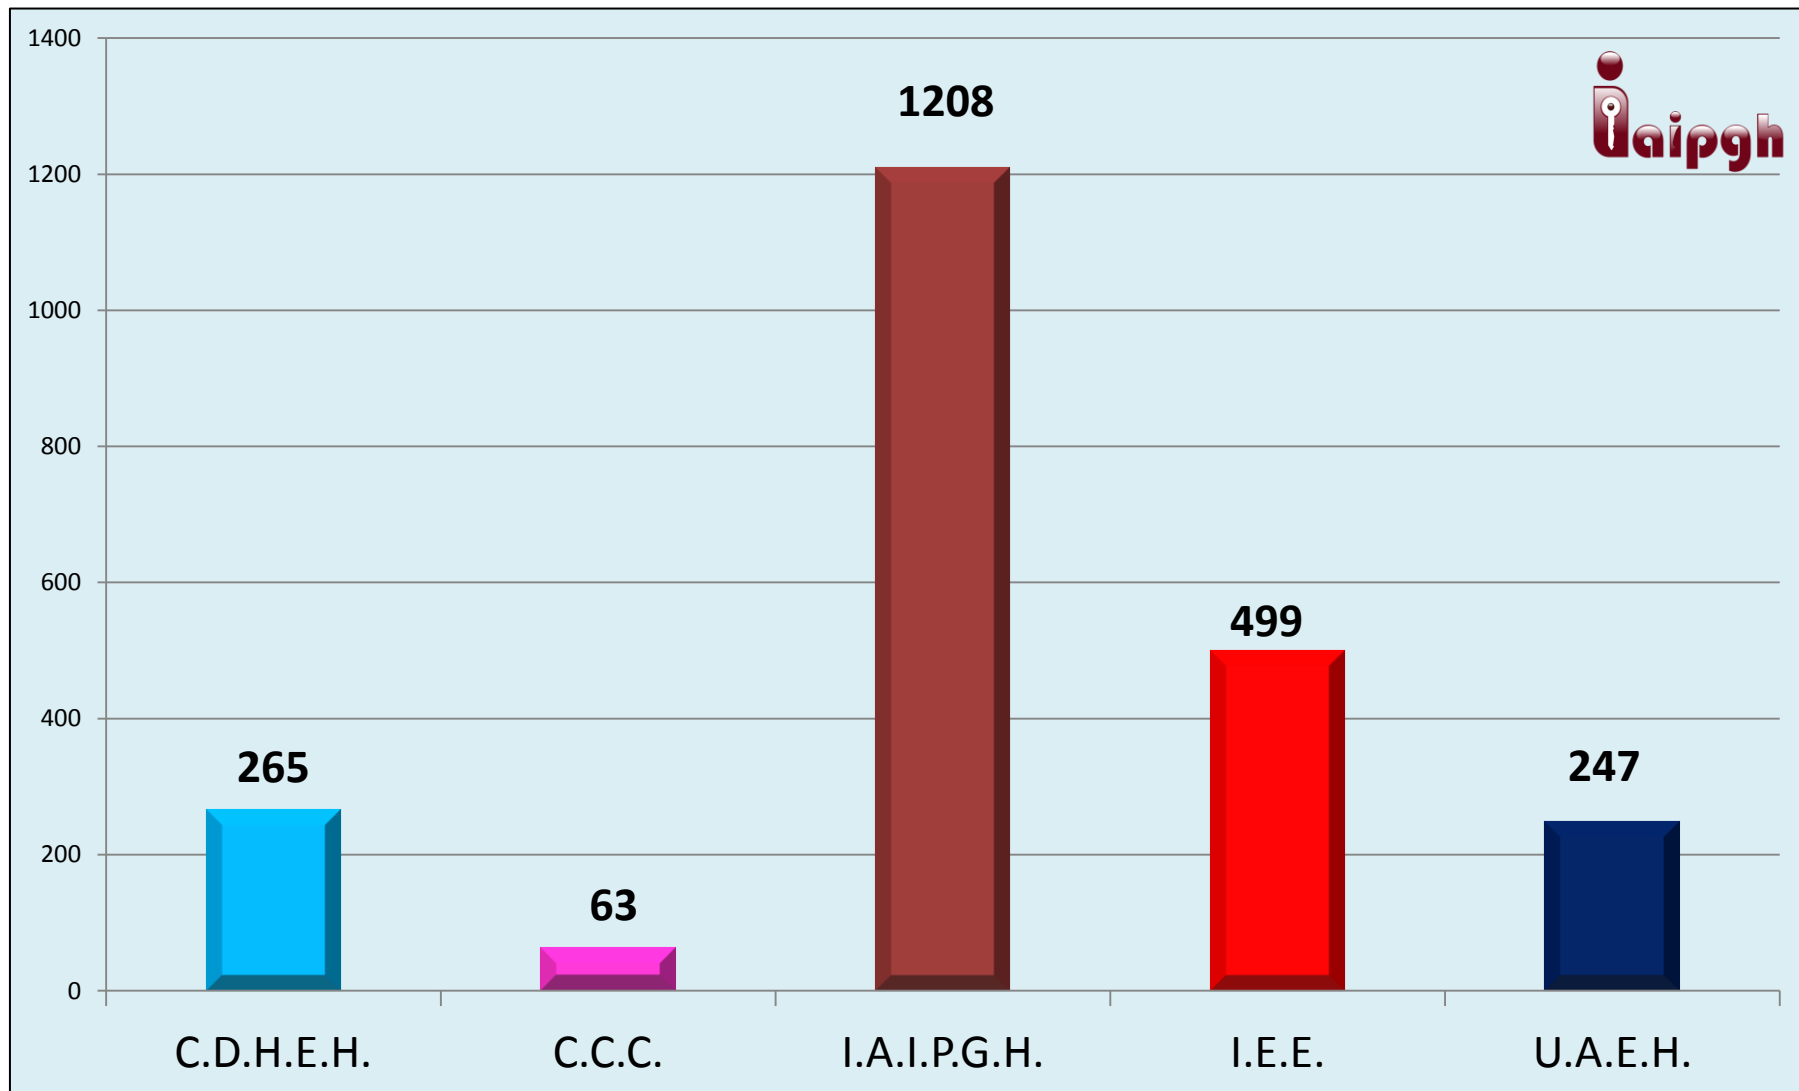

SOLICITUDES DE INFORMACIÓN REALIZADAS POR REGIÓN DE 2008 A 31 DE DICIEMBRE DE 2013

COMPARATIVO DE SOLICITUDES DE INFORMACIÓN REALIZADAS A LA REGIÓN 1 POR AÑOS

COMPARATIVO DE SOLICITUDES DE INFORMACIÓN REALIZADAS A LA REGIÓN 2 POR AÑOS

COMPARATIVO DE SOLICITUDES DE INFORMACIÓN REALIZADAS A LA REGIÓN 3 POR AÑOS

COMPARATIVO DE SOLICITUDES DE INFORMACIÓN REALIZADAS A LA REGIÓN 4 POR AÑOS

COMPARATIVO DE SOLICITUDES DE INFORMACIÓN REALIZADAS A LA REGIÓN 5 POR AÑOS

COMPARATIVO DE SOLICITUDES REALIZADAS POR REGIÓN Y POR AÑO

hasta 31 de
diciembre

Región 1
 Region 2
 Región 3
 Region 4
 Región 5

SOLICITUDES DE INFORMACIÓN REALIZADAS A PODERES DEL AÑO 2008 A DICIEMBRE 2013

SOLICITUDES DE INFORMACIÓN REALIZADAS A ORGANISMOS PÚBLICOS AUTÓNOMOS DE AÑO 2008 A DICIEMBRE 2013

AYUNTAMIENTOS CON MÁS SOLICITUDES DE INFORMACIÓN DE 2008 A DICIEMBRE 2013