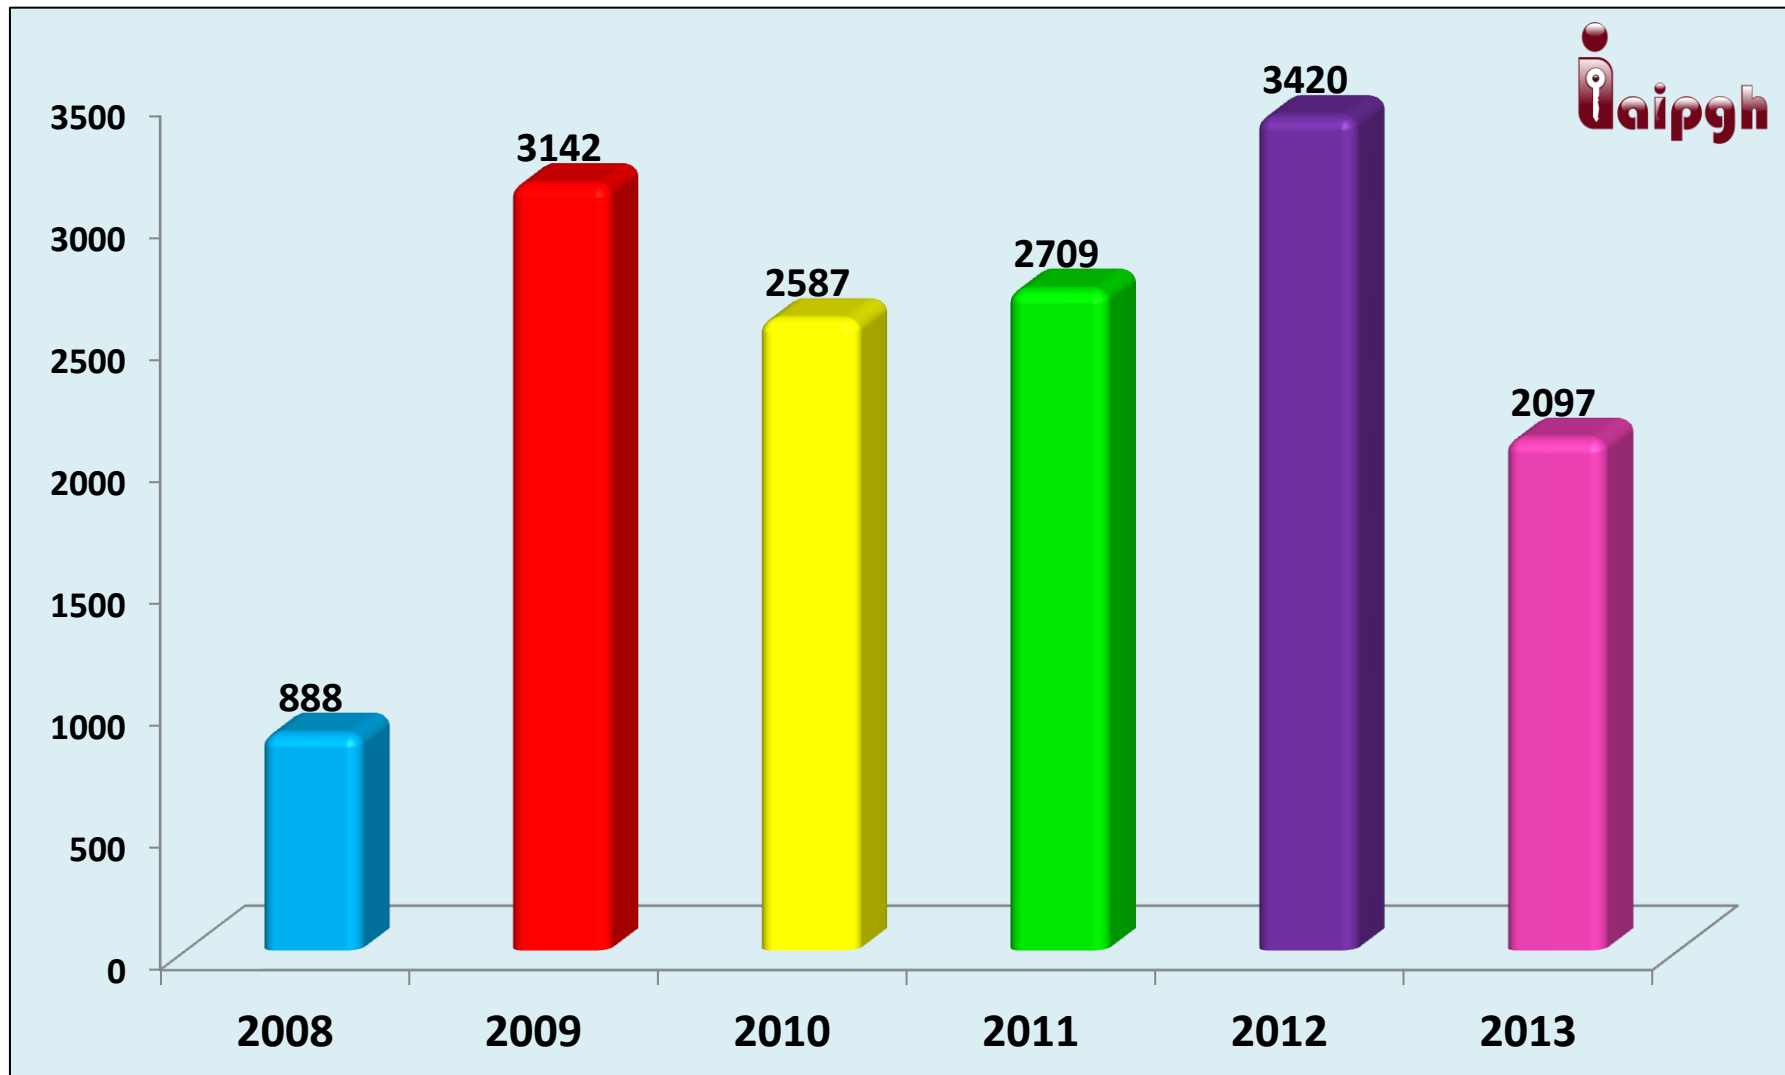

SOLICITUDES DE INFORMACIÓN EN EL ESTADO DE HIDALGO POR AÑO

SOLICITUDES DE INFORMACIÓN DEL 15 DE JUNIO DE 2008 AL 31 DE AGOSTO DE 2013

16000
14000
12000
10000
8000
6000
4000
2000
0

14843

NÚMERO DE SOLICITUDES REALIZADAS POR DIFERENTES VÍAS

PORCENTAJE DE SOLICITUDES REALIZADAS A: PODERES, ORGANISMOS PÚBLICOS AUTÓNOMOS Y AYUNTAMIENTOS

■ PODERES

■ ORGANISMOS PÚBLICOS
AUTÓNOMOS

■ AYUNTAMIENTOS

AYUNTAMIENTOS Y PORTALES WEB

■ CON PORTAL

■ SIN PORTAL