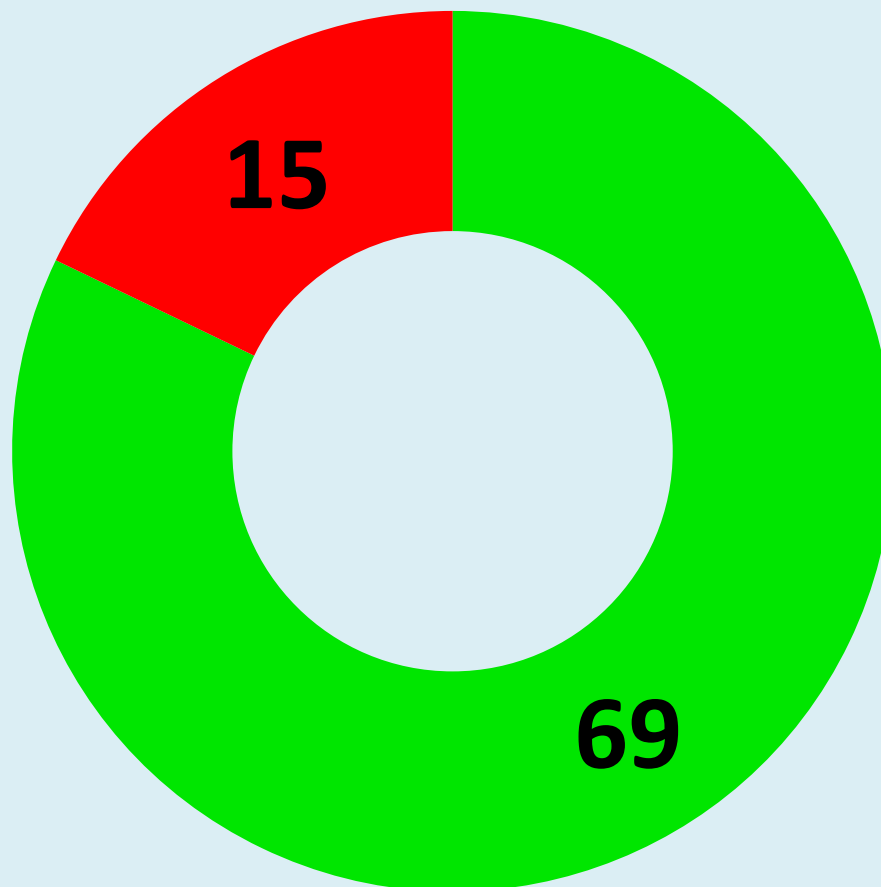

SOLICITUDES DE INFORMACIÓN EN EL ESTADO DE HIDALGO POR AÑO

SOLICITUDES DE INFORMACIÓN DEL 15 DE JUNIO DE 2008 AL 31 DE AGOSTO DE 2013

16000
14000
12000
10000
8000
6000
4000
2000
0

14843

NÚMERO DE SOLICITUDES REALIZADAS POR DIFERENTES VÍAS

PORCENTAJE DE SOLICITUDES REALIZADAS A: PODERES, ORGANISMOS PÚBLICOS AUTÓNOMOS Y AYUNTAMIENTOS

■ PODERES

■ ORGANISMOS PÚBLICOS
AUTÓNOMOS

■ AYUNTAMIENTOS

AYUNTAMIENTOS Y PORTALES WEB

■ CON PORTAL

■ SIN PORTAL