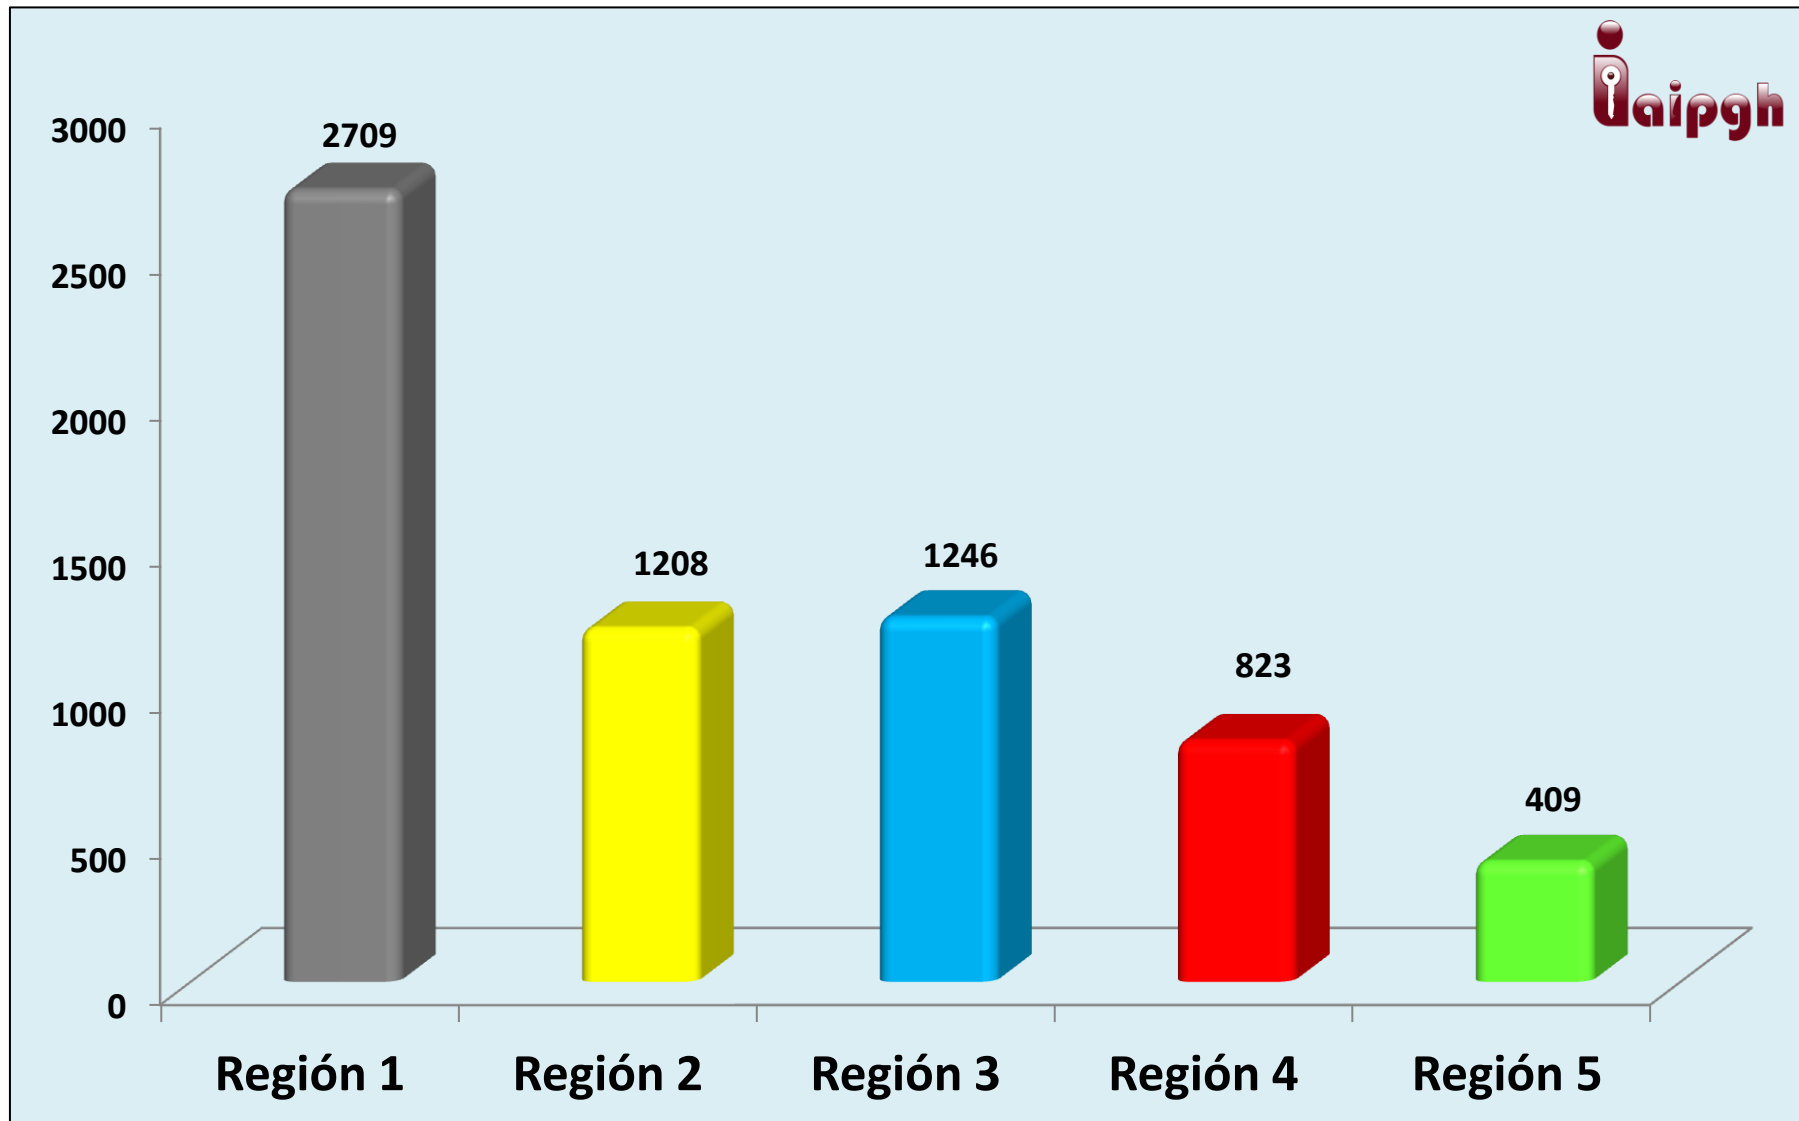

SOLICITUDES DE INFORMACIÓN EN EL ESTADO DE HIDALGO POR AÑO

SOLICITUDES DE INFORMACIÓN DEL 15 DE JUNIO DE 2008 AL 31 DE AGOSTO DE 2013

16000
14000
12000
10000
8000
6000
4000
2000
0

14843

NÚMERO DE SOLICITUDES REALIZADAS POR DIFERENTES VÍAS

PORCENTAJE DE SOLICITUDES REALIZADAS A: PODERES, ORGANISMOS PÚBLICOS AUTÓNOMOS Y AYUNTAMIENTOS

■ PODERES

■ ORGANISMOS PÚBLICOS
AUTÓNOMOS

■ AYUNTAMIENTOS

AYUNTAMIENTOS Y PORTALES WEB

■ CON PORTAL

■ SIN PORTAL

RECURSOS DE ACLARACIÓN

MUNICIPIOS POR REGIÓN

Atotonilco el Grande	Acatlán	Actopan	Alfajayucan	Atlapexco
Epazoyucan	Acaxochitlán	Ajacuba	Cardonal	Calnali
Metztitlan	Agua Blanca	Atitalaquia	Chapantongo	Eloxochitlán
Mineral de la Reforma	Almoloya	Atotonilco de Tula	Chapulhuacán	Huautla
Mineral del Chico	Apan	El Arenal	Chilcuautla	Huazalingo
Mineral del Monte	Cuautepec	Francisco I. Madero	Huichapan	Huejutla
Omitlán	Emiliano Zapata	Mixquiahuala	Ixmiquilpan	Jaltocán
Pachuca	Huasca	Progreso	Jacala	Juárez Hidalgo
San Agustín Metzquititlán	Huehuetla	San Salvador	La Misión	Lolotla
San Agustín Tlaxiaca	Metepec	Tepeji del Rio	Nicolás Flores	Molango
Tizayuca	San Bartolo Tutotepec	Tepetitlán	Nopala	San Felipe Orizatlán
Tolcayuca	Santiago Tulantepec	Tetepango	Pacula	Tepehuacán
Villa de Tezontepec	Singuilucan	Tezontepec	Pisaflores	Tianguistengo
Zacualtipán	Tenango de Doria	Tlahuelilpan	Santiago de Anaya	Tlahuiltepa
Zapotlán	Tepeapulco	Tlaxcoapan	Tasquillo	Tlanchinol
Zempoala	Tlanalapa	Tula	Tecoautla	Xochiatipan
	Tulancingo		Zimapán	Xochicoatlan
				Yahualica

SOLICITUDES DE INFORMACIÓN REALIZADAS POR REGIÓN DE 2008 A 31 DE AGOSTO DE 2013

COMPARATIVO DE SOLICITUDES DE INFORMACIÓN REALIZADAS A LA REGIÓN 1 POR AÑOS

COMPARATIVO DE SOLICITUDES DE INFORMACIÓN REALIZADAS A LA REGIÓN 2 POR AÑOS