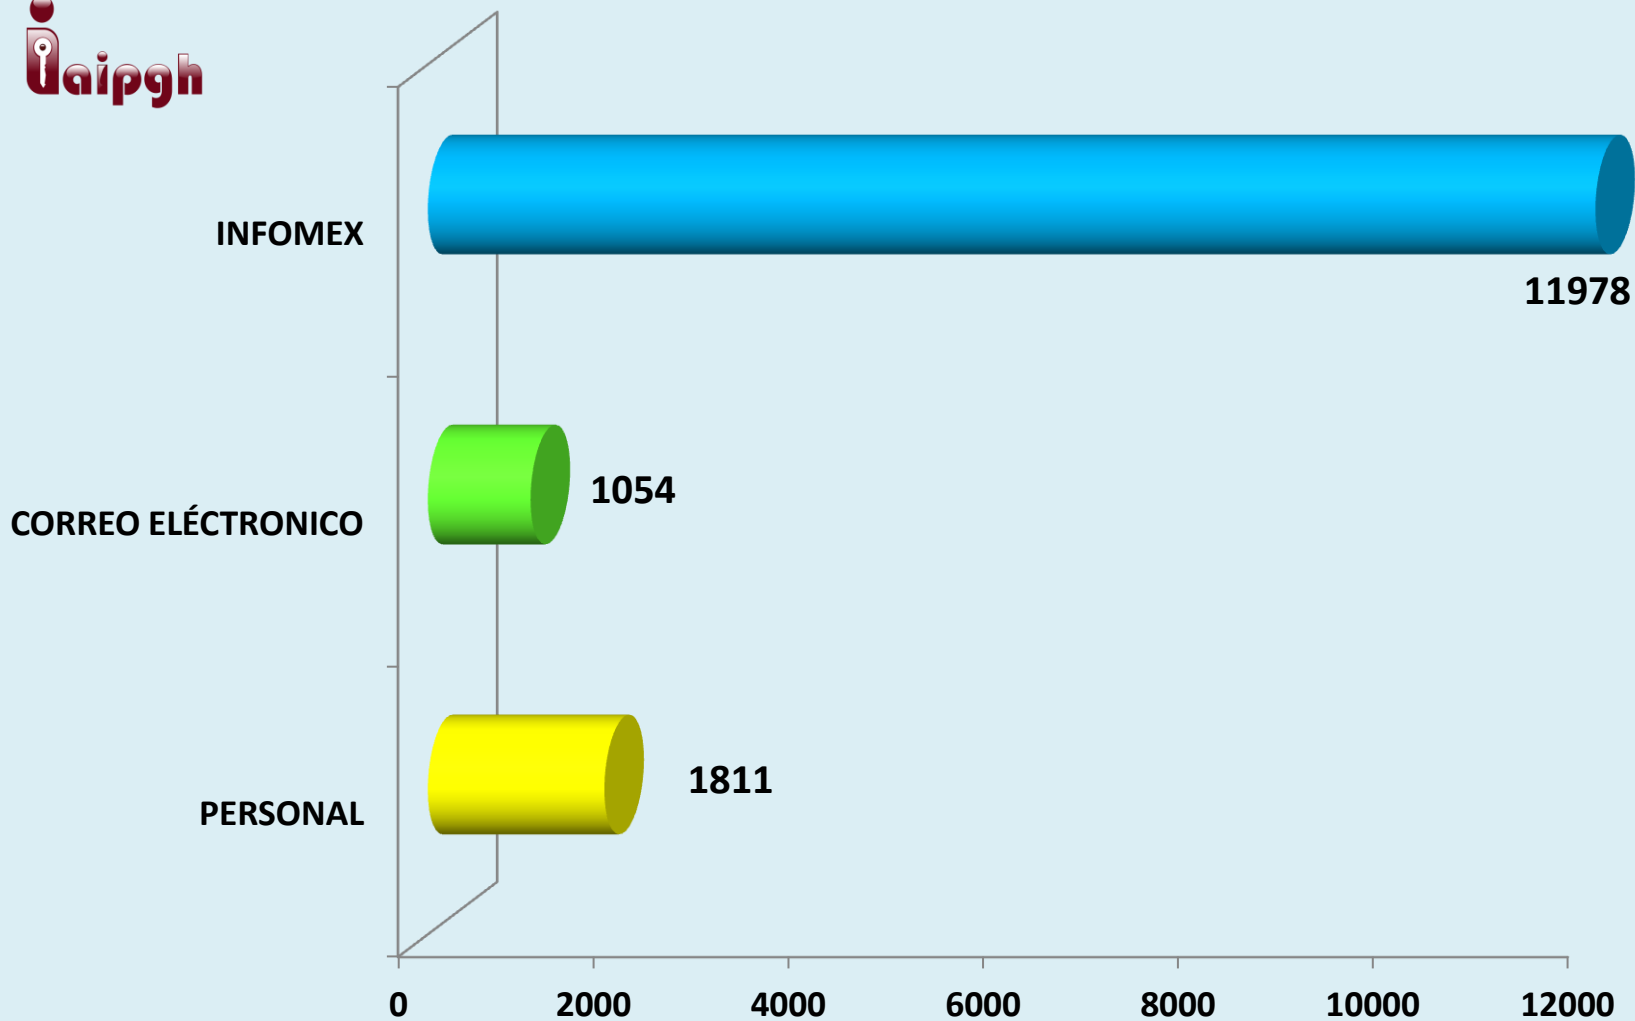

SOLICITUDES DE INFORMACIÓN EN EL ESTADO DE HIDALGO POR AÑO

SOLICITUDES DE INFORMACIÓN DEL 15 DE JUNIO DE 2008 AL 31 DE AGOSTO DE 2013

16000
14000
12000
10000
8000
6000
4000
2000
0

14843

NÚMERO DE SOLICITUDES REALIZADAS POR DIFERENTES VÍAS

PORCENTAJE DE SOLICITUDES REALIZADAS A: PODERES, ORGANISMOS PÚBLICOS AUTÓNOMOS Y AYUNTAMIENTOS

■ PODERES

■ ORGANISMOS PÚBLICOS
AUTÓNOMOS

■ AYUNTAMIENTOS

AYUNTAMIENTOS Y PORTALES WEB

■ CON PORTAL

■ SIN PORTAL