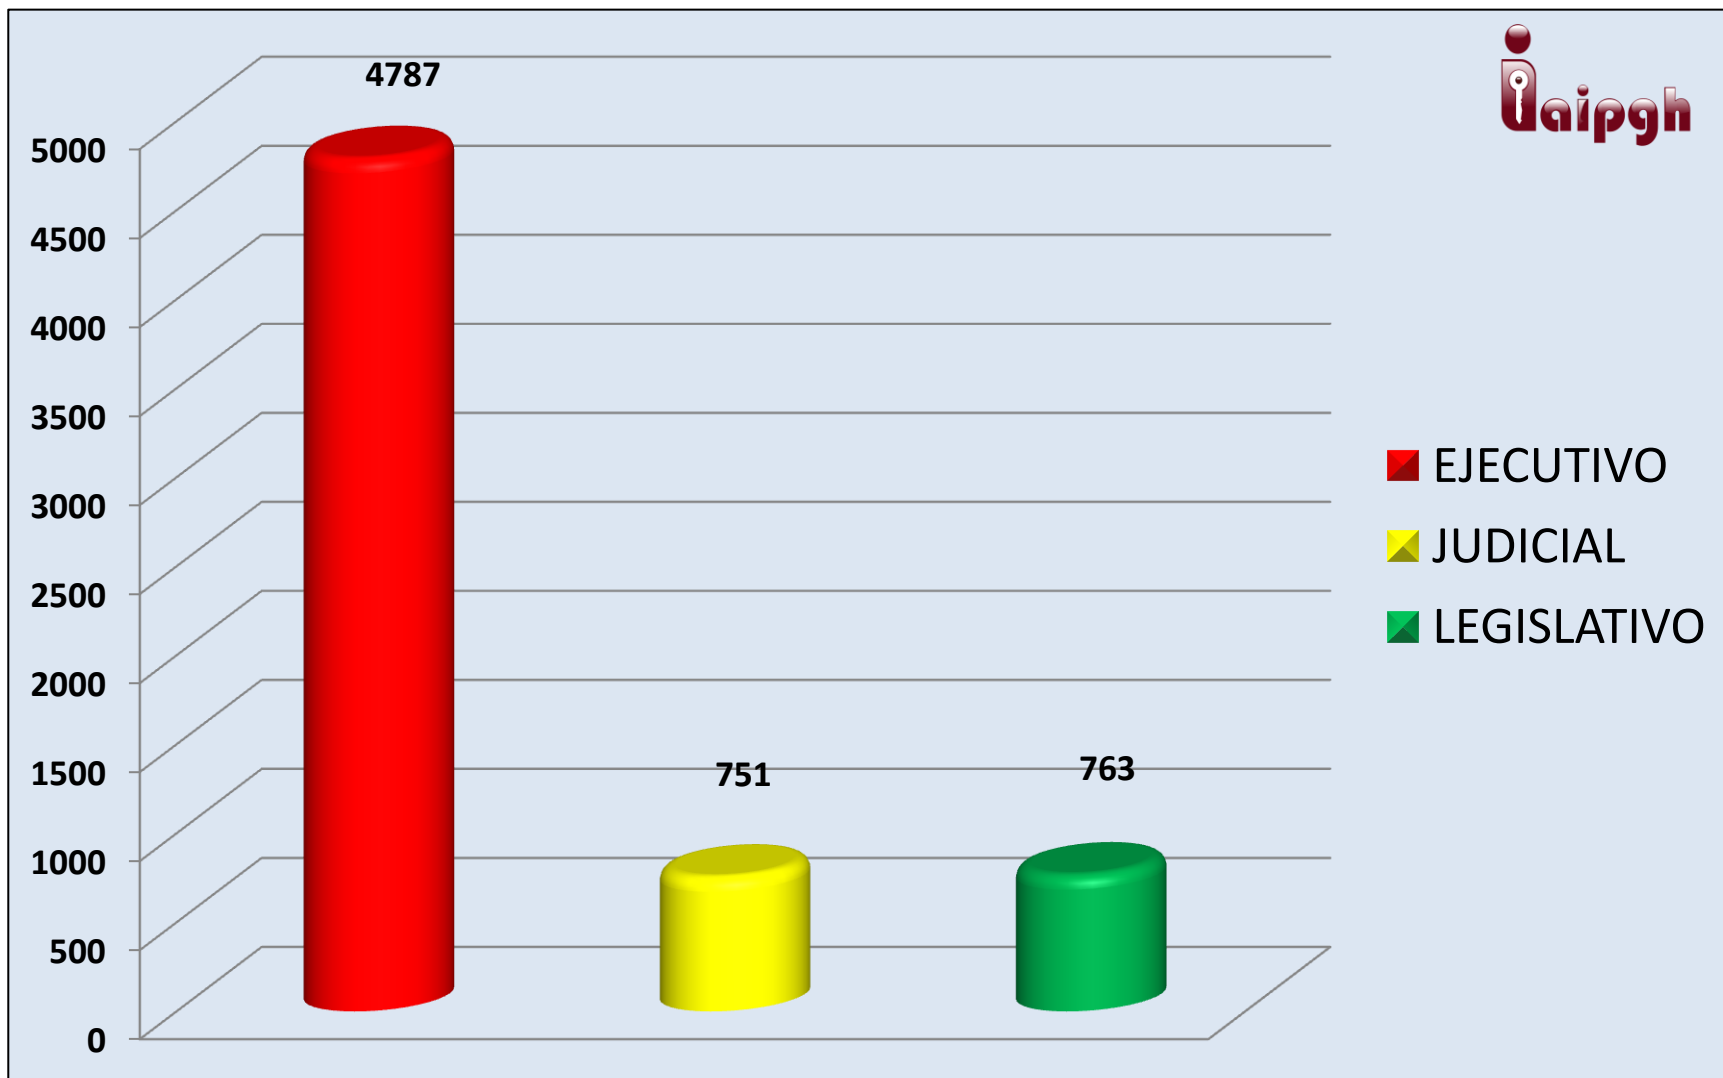

SOLICITUDES DE INFORMACIÓN REALIZADAS POR REGIÓN DE 2008 A 31 DE AGOSTO DE 2013

COMPARATIVO DE SOLICITUDES DE INFORMACIÓN REALIZADAS A LA REGIÓN 1 POR AÑOS

COMPARATIVO DE SOLICITUDES DE INFORMACIÓN REALIZADAS A LA REGIÓN 2 POR AÑOS

COMPARATIVO DE SOLICITUDES DE INFORMACIÓN REALIZADAS A LA REGIÓN 3 POR AÑOS

COMPARATIVO DE SOLICITUDES DE INFORMACIÓN REALIZADAS A LA REGIÓN 4 POR AÑOS

COMPARATIVO DE SOLICITUDES DE INFORMACIÓN REALIZADAS A LA REGIÓN 5 POR AÑOS

COMPARATIVO DE SOLICITUDES REALIZADAS POR REGIÓN Y POR AÑO

SOLICITUDES DE INFORMACIÓN REALIZADAS A PODERES DEL AÑO 2008 A AGOSTO 2013

SOLICITUDES DE INFORMACIÓN REALIZADAS A ORGANISMOS PÚBLICOS AUTÓNOMOS DE AÑO 2008 A AGOSTO 2013