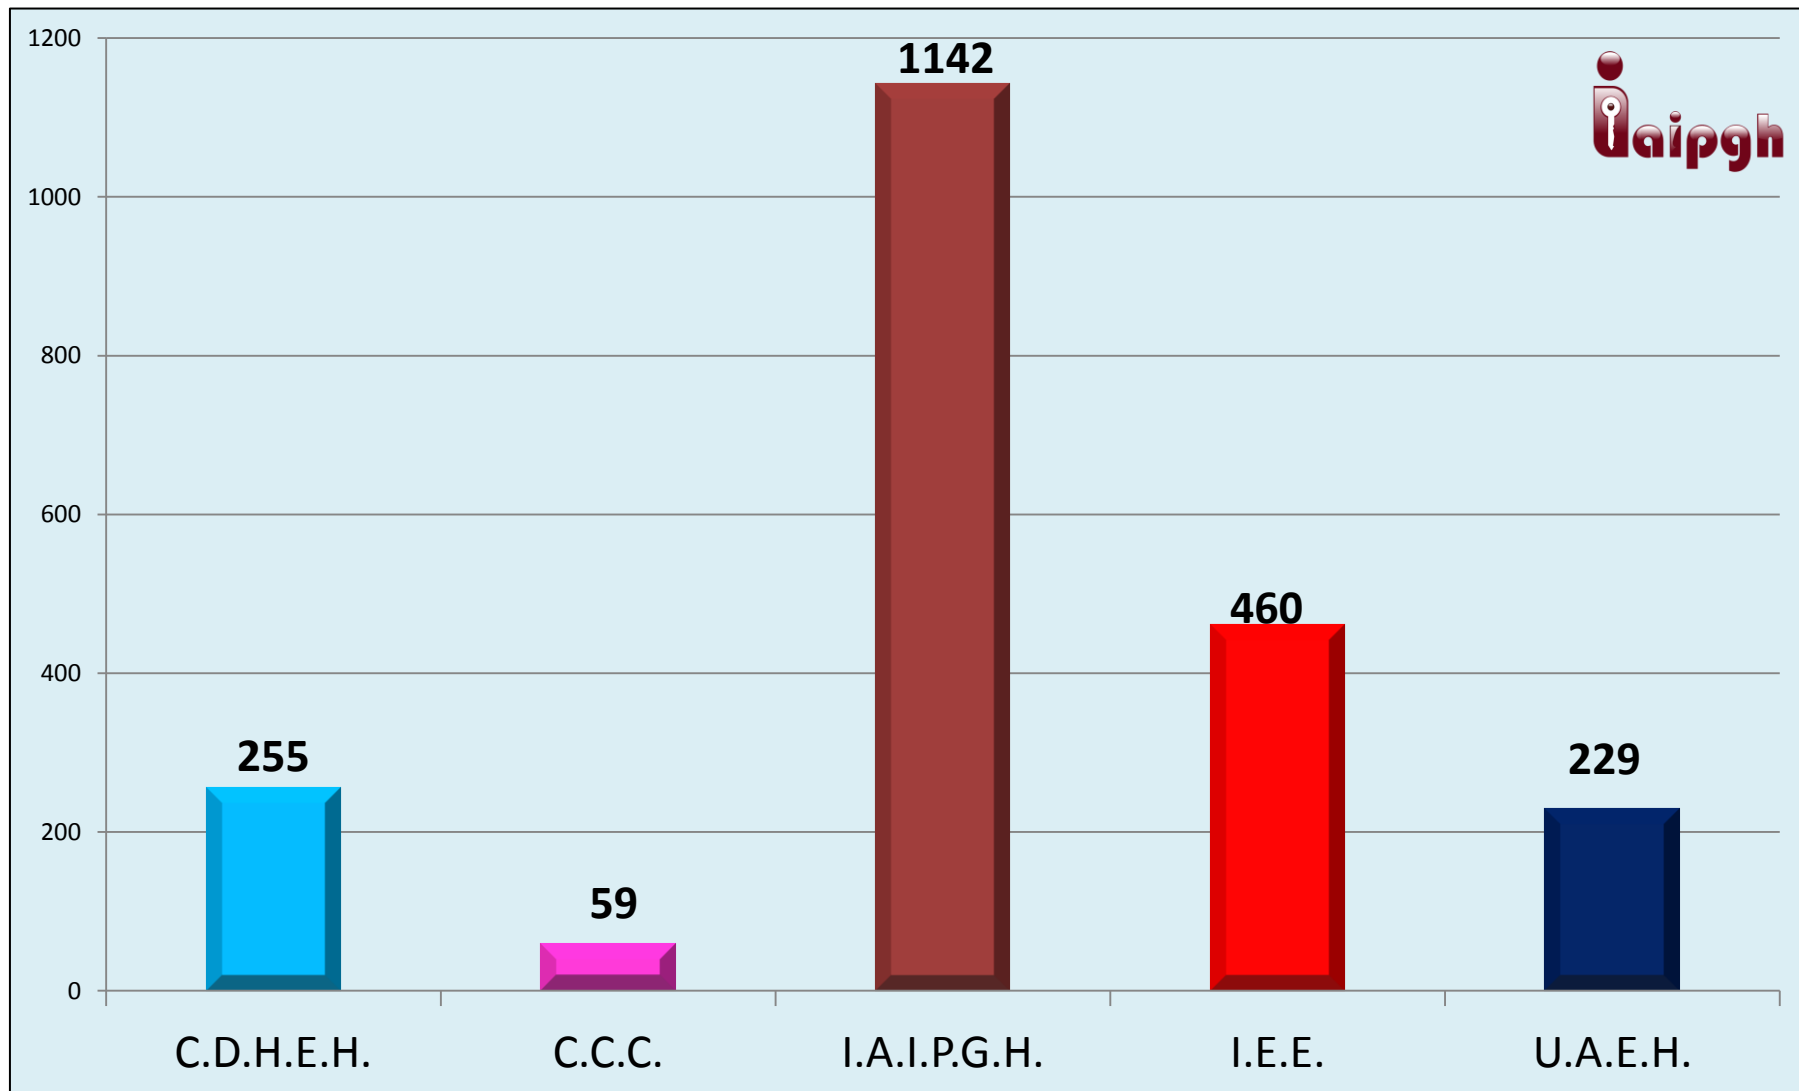

SOLICITUDES DE INFORMACIÓN REALIZADAS POR REGIÓN DE 2008 A 31 DE AGOSTO DE 2013

COMPARATIVO DE SOLICITUDES DE INFORMACIÓN REALIZADAS A LA REGIÓN 1 POR AÑOS

COMPARATIVO DE SOLICITUDES DE INFORMACIÓN REALIZADAS A LA REGIÓN 2 POR AÑOS

COMPARATIVO DE SOLICITUDES DE INFORMACIÓN REALIZADAS A LA REGIÓN 3 POR AÑOS

COMPARATIVO DE SOLICITUDES DE INFORMACIÓN REALIZADAS A LA REGIÓN 4 POR AÑOS

COMPARATIVO DE SOLICITUDES DE INFORMACIÓN REALIZADAS A LA REGIÓN 5 POR AÑOS

COMPARATIVO DE SOLICITUDES REALIZADAS POR REGIÓN Y POR AÑO

SOLICITUDES DE INFORMACIÓN REALIZADAS A PODERES DEL AÑO 2008 A AGOSTO 2013

SOLICITUDES DE INFORMACIÓN REALIZADAS A ORGANISMOS PÚBLICOS AUTÓNOMOS DE AÑO 2008 A AGOSTO 2013