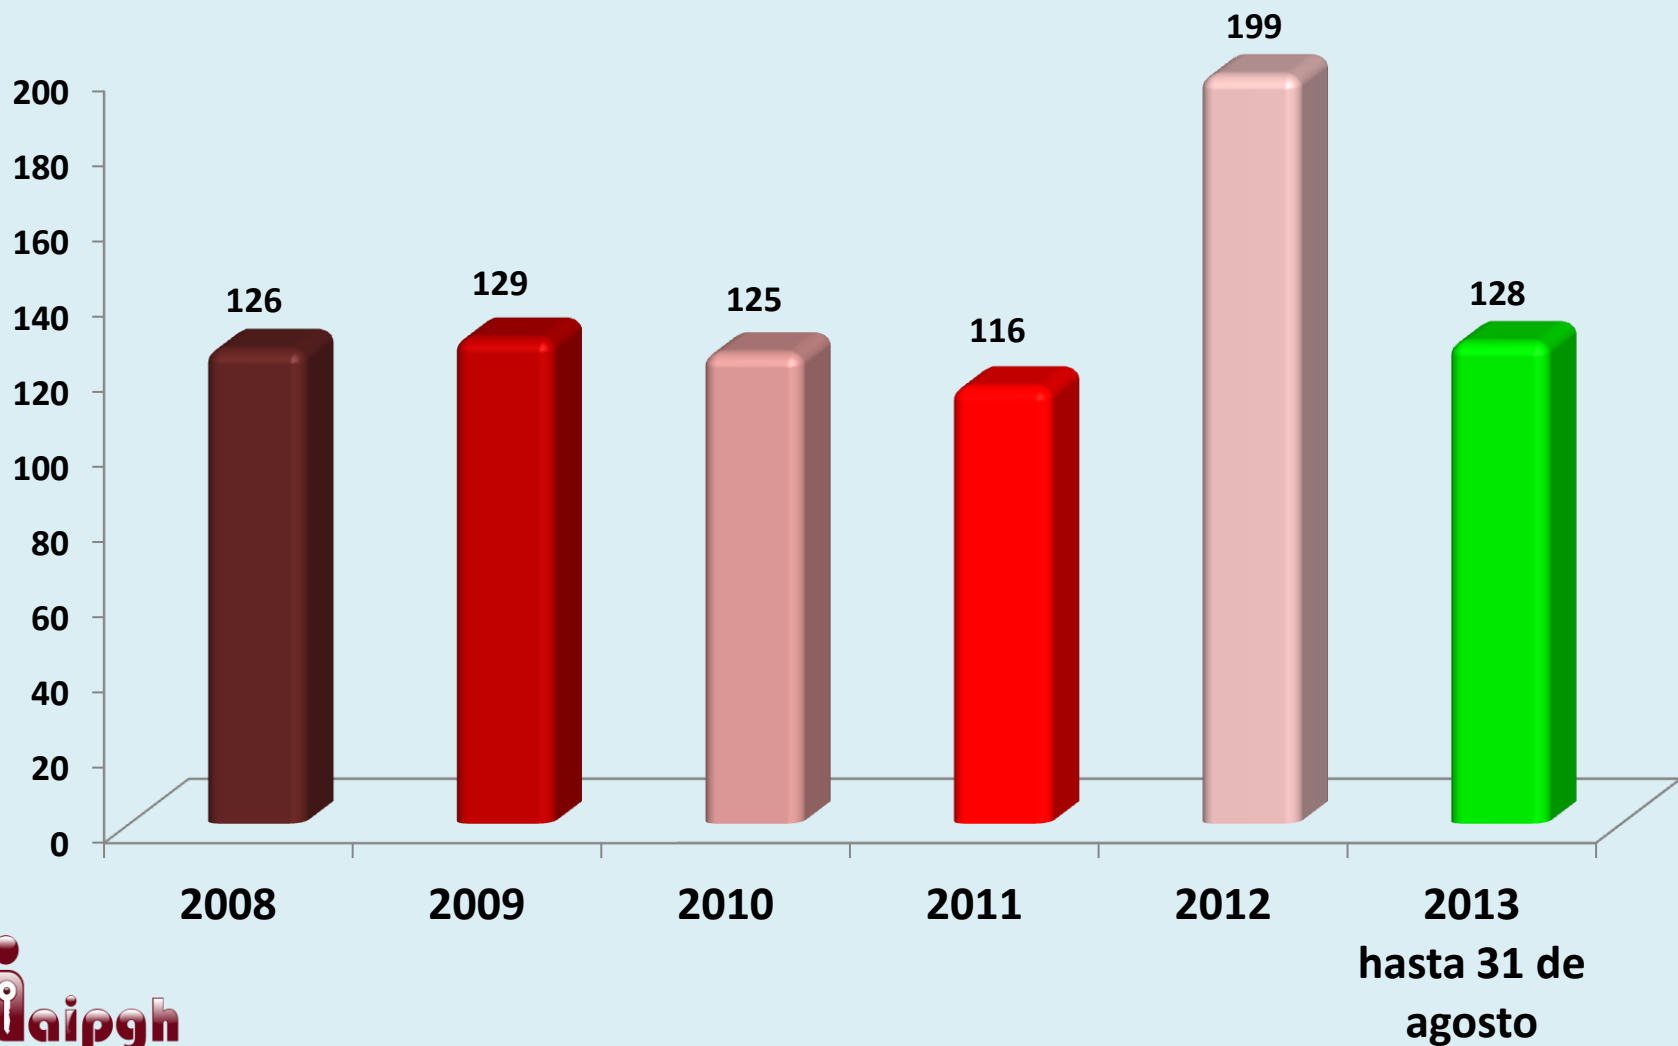

COMPARATIVO DE SOLICITUDES DE INFORMACIÓN REALIZADAS A LA REGIÓN 4 POR AÑOS