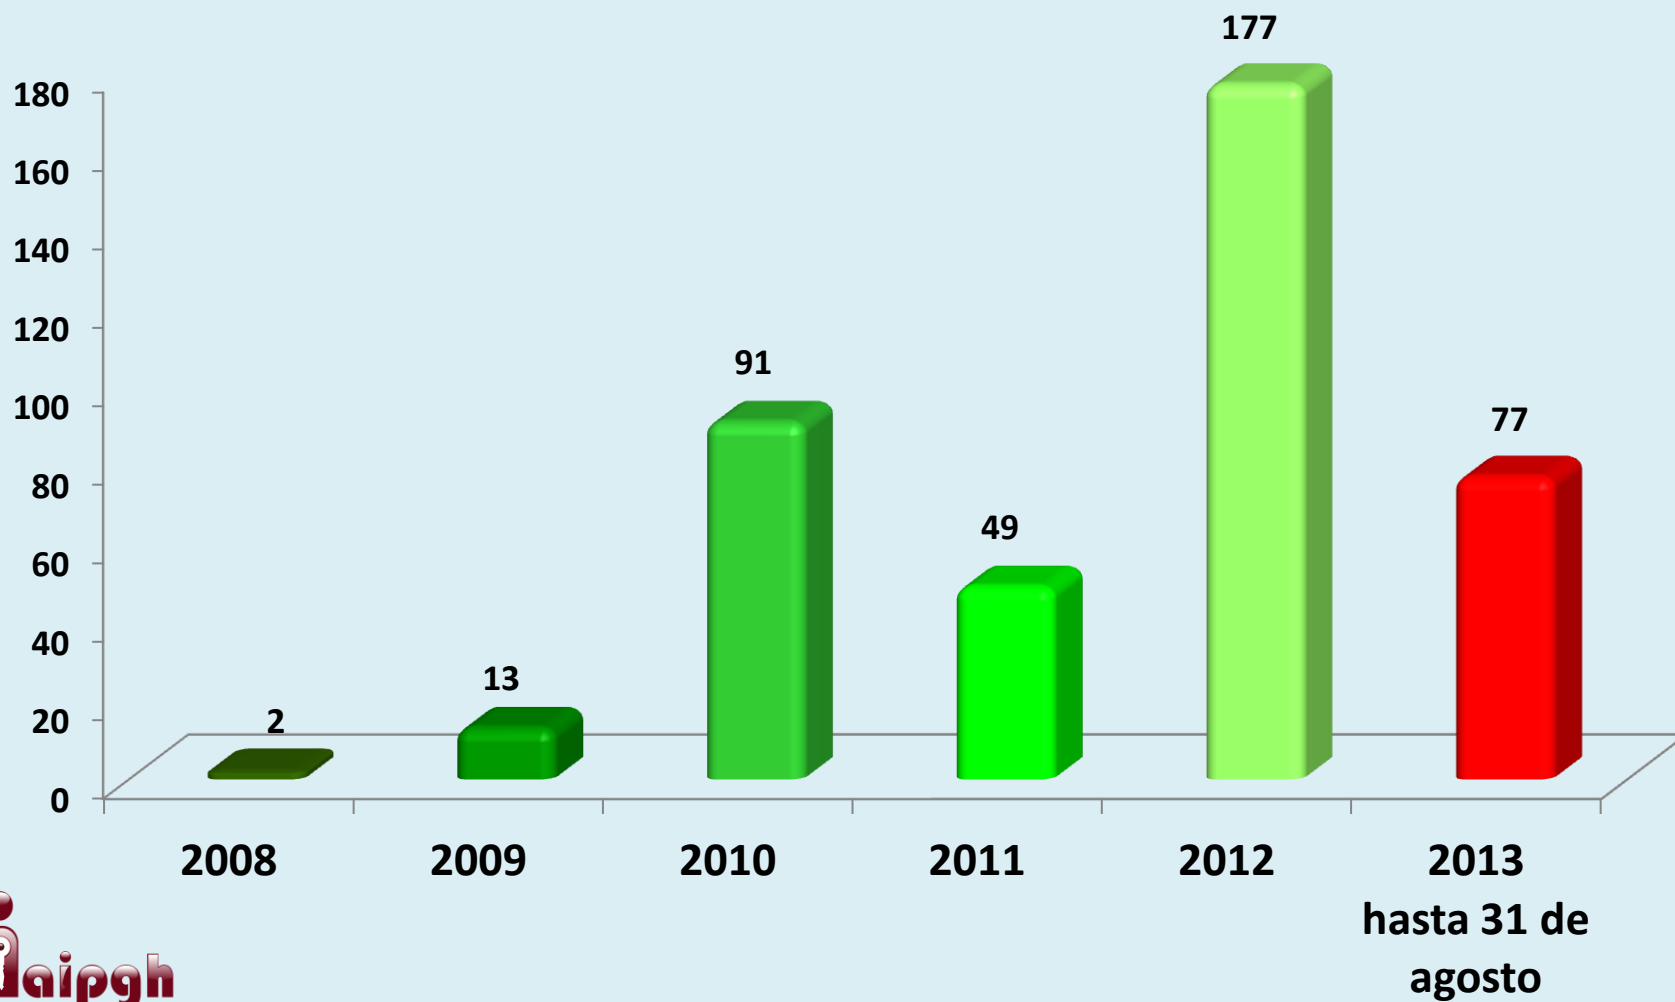

COMPARATIVO DE SOLICITUDES DE INFORMACIÓN REALIZADAS A LA REGIÓN 5 POR AÑOS