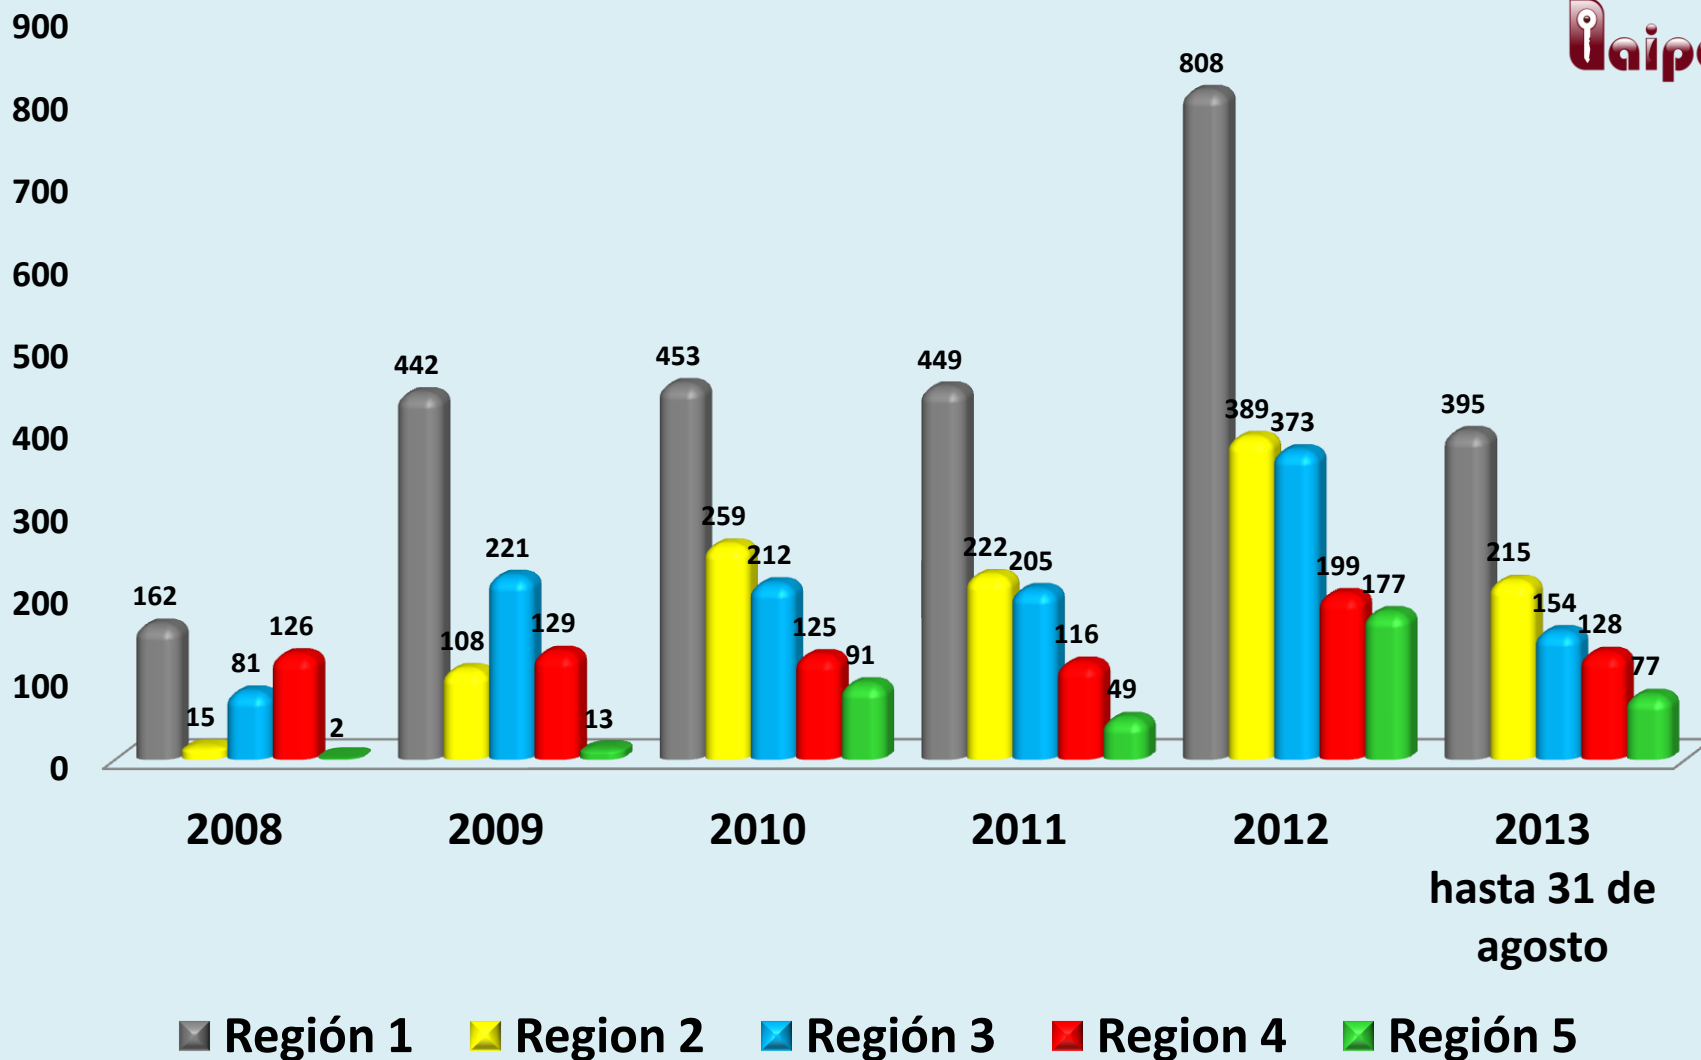

SOLICITUDES DE INFORMACIÓN EN EL ESTADO DE HIDALGO POR AÑO

SOLICITUDES DE INFORMACIÓN DEL 15 DE JUNIO DE 2008 AL 31 DE AGOSTO DE 2013

16000
14000
12000
10000
8000
6000
4000
2000
0

14843

NÚMERO DE SOLICITUDES REALIZADAS POR DIFERENTES VÍAS

SOLICITUDES DE INFORMACIÓN REALIZADAS POR REGIÓN DE 2008 A 31 DE AGOSTO DE 2013

COMPARATIVO DE SOLICITUDES DE INFORMACIÓN REALIZADAS A LA REGIÓN 1 POR AÑOS

COMPARATIVO DE SOLICITUDES DE INFORMACIÓN REALIZADAS A LA REGIÓN 2 POR AÑOS

COMPARATIVO DE SOLICITUDES DE INFORMACIÓN REALIZADAS A LA REGIÓN 3 POR AÑOS

COMPARATIVO DE SOLICITUDES DE INFORMACIÓN REALIZADAS A LA REGIÓN 4 POR AÑOS

COMPARATIVO DE SOLICITUDES DE INFORMACIÓN REALIZADAS A LA REGIÓN 5 POR AÑOS

COMPARATIVO DE SOLICITUDES REALIZADAS POR REGIÓN Y POR AÑO

SOLICITUDES DE INFORMACIÓN REALIZADAS A PODERES DEL AÑO 2008 A AGOSTO 2013

SOLICITUDES DE INFORMACIÓN REALIZADAS A ORGANISMOS PÚBLICOS AUTÓNOMOS DE AÑO 2008 A AGOSTO 2013