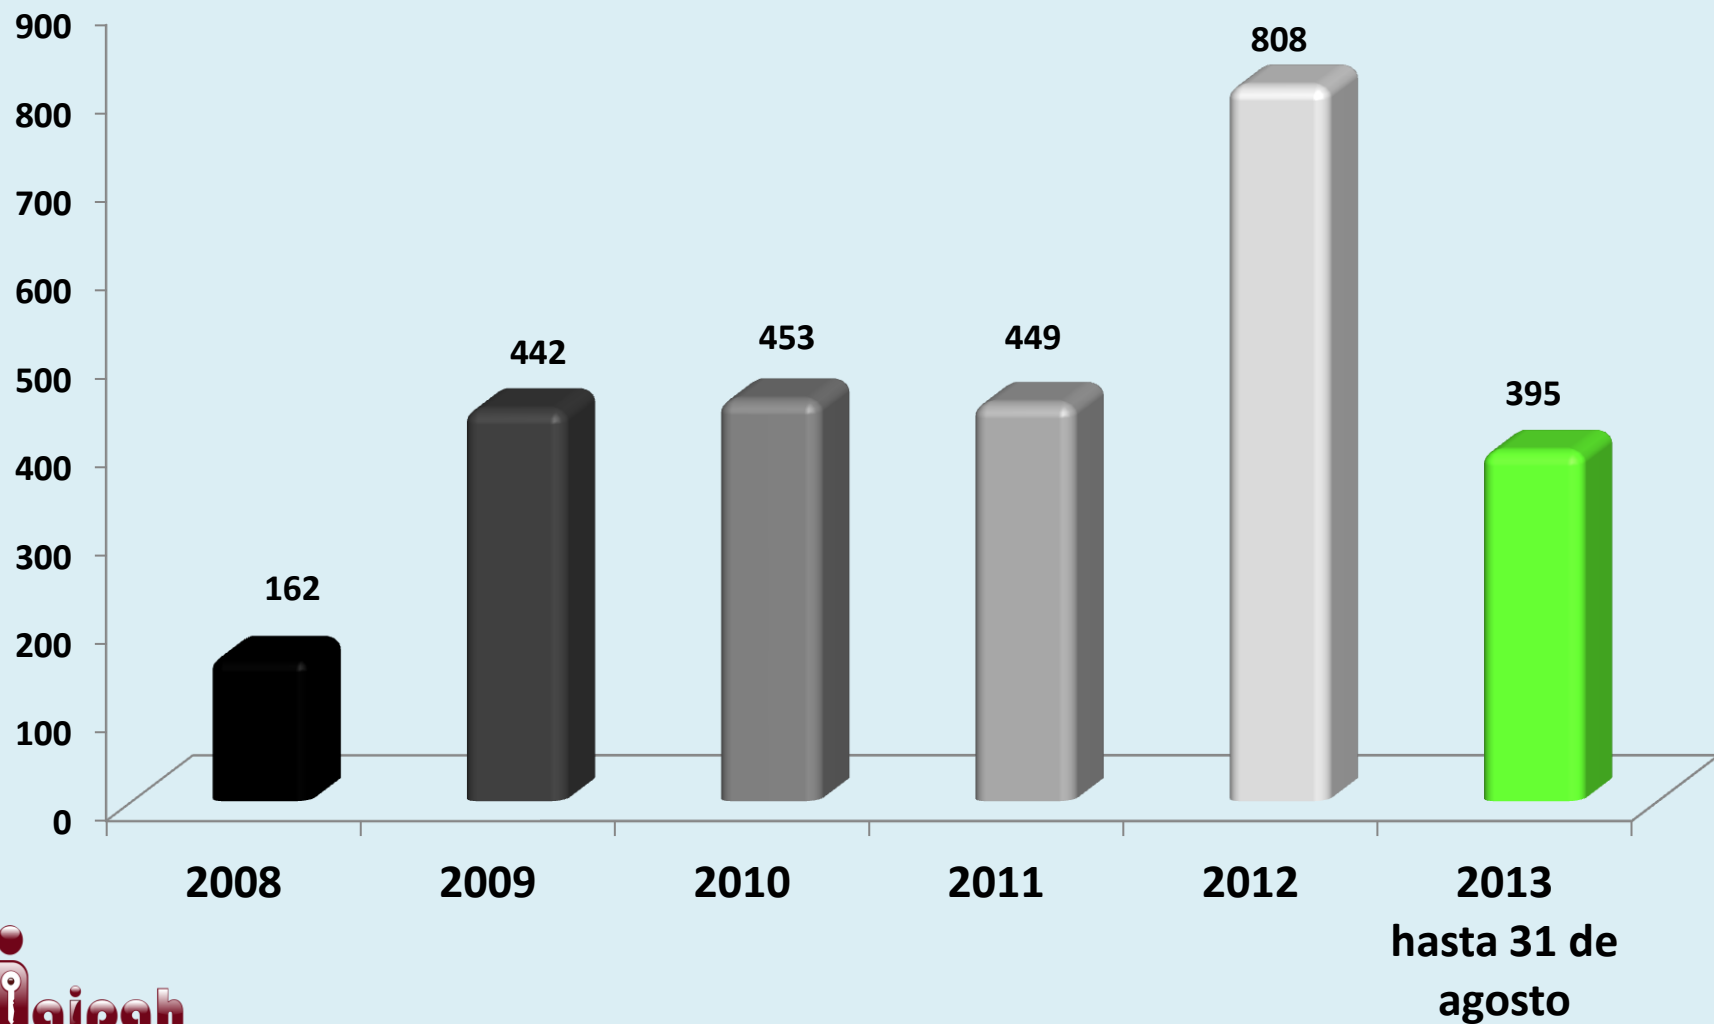

SOLICITUDES DE INFORMACIÓN EN EL ESTADO DE HIDALGO POR AÑO

SOLICITUDES DE INFORMACIÓN DEL 15 DE JUNIO DE 2008 AL 31 DE AGOSTO DE 2013

16000
14000
12000
10000
8000
6000
4000
2000
0

14843

NÚMERO DE SOLICITUDES REALIZADAS POR DIFERENTES VÍAS

SOLICITUDES DE INFORMACIÓN REALIZADAS POR REGIÓN DE 2008 A 31 DE AGOSTO DE 2013

COMPARATIVO DE SOLICITUDES DE INFORMACIÓN REALIZADAS A LA REGIÓN 1 POR AÑOS

COMPARATIVO DE SOLICITUDES DE INFORMACIÓN REALIZADAS A LA REGIÓN 2 POR AÑOS