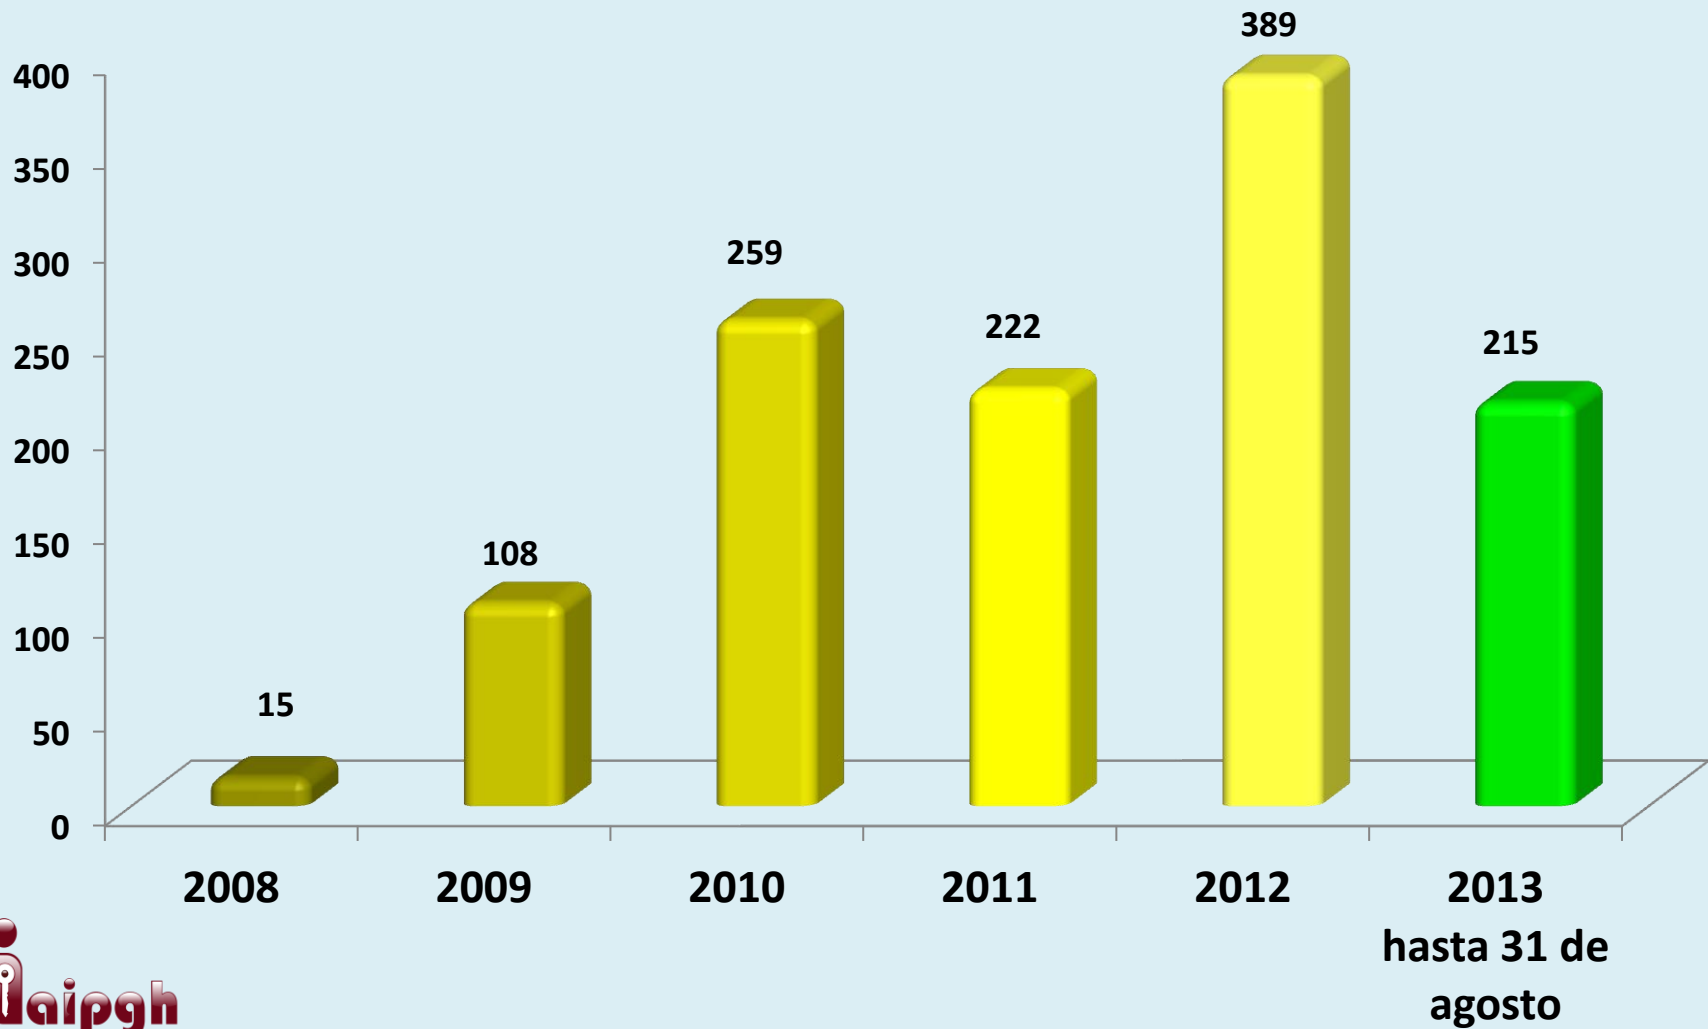

SOLICITUDES DE INFORMACIÓN EN EL ESTADO DE HIDALGO POR AÑO

SOLICITUDES DE INFORMACIÓN DEL 15 DE JUNIO DE 2008 AL 31 DE AGOSTO DE 2013

16000
14000
12000
10000
8000
6000
4000
2000
0

14843

NÚMERO DE SOLICITUDES REALIZADAS POR DIFERENTES VÍAS

PORCENTAJE DE SOLICITUDES REALIZADAS A: PODERES, ORGANISMOS PÚBLICOS AUTÓNOMOS Y AYUNTAMIENTOS

■ PODERES

■ ORGANISMOS PÚBLICOS
AUTÓNOMOS

■ AYUNTAMIENTOS

AYUNTAMIENTOS Y PORTALES WEB

■ CON PORTAL

■ SIN PORTAL

RECURSOS DE ACLARACIÓN

MUNICIPIOS POR REGIÓN

Atotonilco el Grande	Acatlán	Actopan	Alfajayucan	Atlapexco
Epazoyucan	Acaxochitlán	Ajacuba	Cardonal	Calnali
Metztitlan	Agua Blanca	Atitalaquia	Chapantongo	Eloxochitlán
Mineral de la Reforma	Almoloya	Atotonilco de Tula	Chapulhuacán	Huautla
Mineral del Chico	Apan	El Arenal	Chilcuautla	Huazalingo
Mineral del Monte	Cuautepec	Francisco I. Madero	Huichapan	Huejutla
Omitlán	Emiliano Zapata	Mixquiahuala	Ixmiquilpan	Jaltocán
Pachuca	Huasca	Progreso	Jacala	Juárez Hidalgo
San Agustín Metzquititlán	Huehuetla	San Salvador	La Misión	Lolotla
San Agustín Tlaxiaca	Metepec	Tepeji del Rio	Nicolás Flores	Molango
Tizayuca	San Bartolo Tutotepec	Tepetitlán	Nopala	San Felipe Orizatlán
Tolcayuca	Santiago Tulantepec	Tetepango	Pacula	Tepehuacán
Villa de Tezontepec	Singuilucan	Tezontepec	Pisaflores	Tianguistengo
Zacualtipán	Tenango de Doria	Tlahuelilpan	Santiago de Anaya	Tlahuiltepa
Zapotlán	Tepeapulco	Tlaxcoapan	Tasquillo	Tlanchinol
Zempoala	Tlanalapa	Tula	Tecoautla	Xochiatipan
	Tulancingo		Zimapán	Xochicoatlan
				Yahualica

SOLICITUDES DE INFORMACIÓN REALIZADAS POR REGIÓN DE 2008 A 31 DE AGOSTO DE 2013

COMPARATIVO DE SOLICITUDES DE INFORMACIÓN REALIZADAS A LA REGIÓN 1 POR AÑOS

COMPARATIVO DE SOLICITUDES DE INFORMACIÓN REALIZADAS A LA REGIÓN 2 POR AÑOS