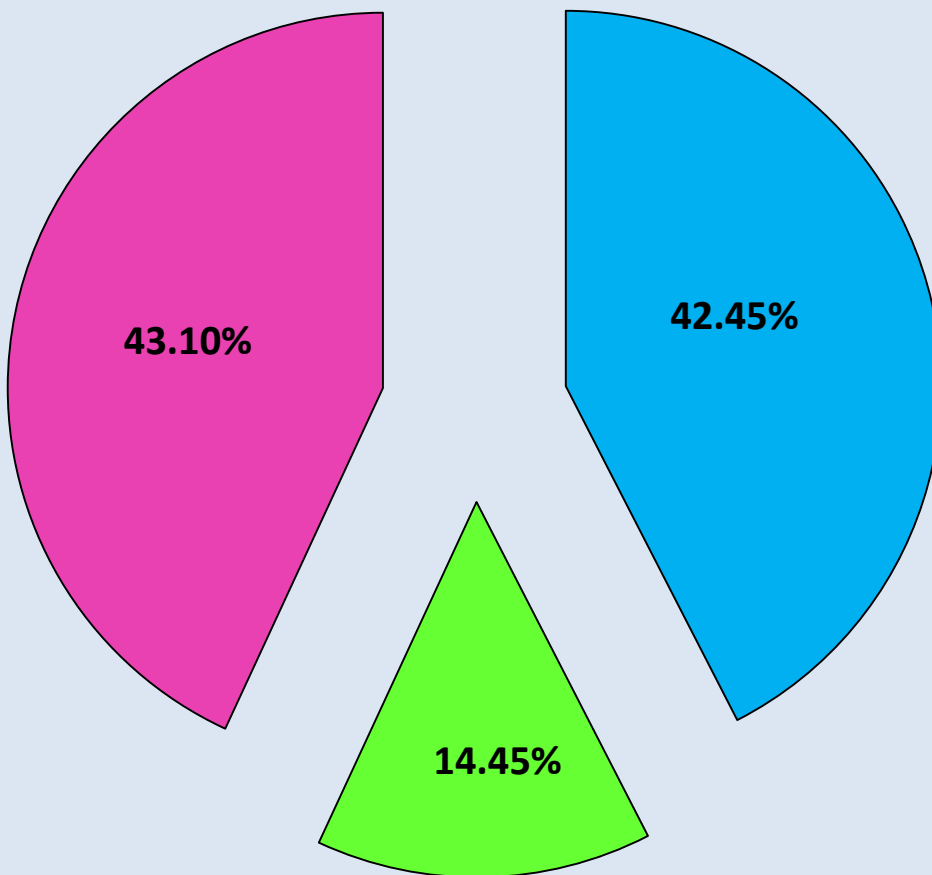

SOLICITUDES DE INFORMACIÓN EN EL ESTADO DE HIDALGO POR AÑO

SOLICITUDES DE INFORMACIÓN DEL 15 DE JUNIO DE 2008 AL 31 DE AGOSTO DE 2013

16000
14000
12000
10000
8000
6000
4000
2000
0

14843

NÚMERO DE SOLICITUDES REALIZADAS POR DIFERENTES VÍAS

PORCENTAJE DE SOLICITUDES REALIZADAS A: PODERES, ORGANISMOS PÚBLICOS AUTÓNOMOS Y AYUNTAMIENTOS

■ PODERES

■ ORGANISMOS PÚBLICOS
AUTÓNOMOS

■ AYUNTAMIENTOS

AYUNTAMIENTOS Y PORTALES WEB

■ CON PORTAL

■ SIN PORTAL