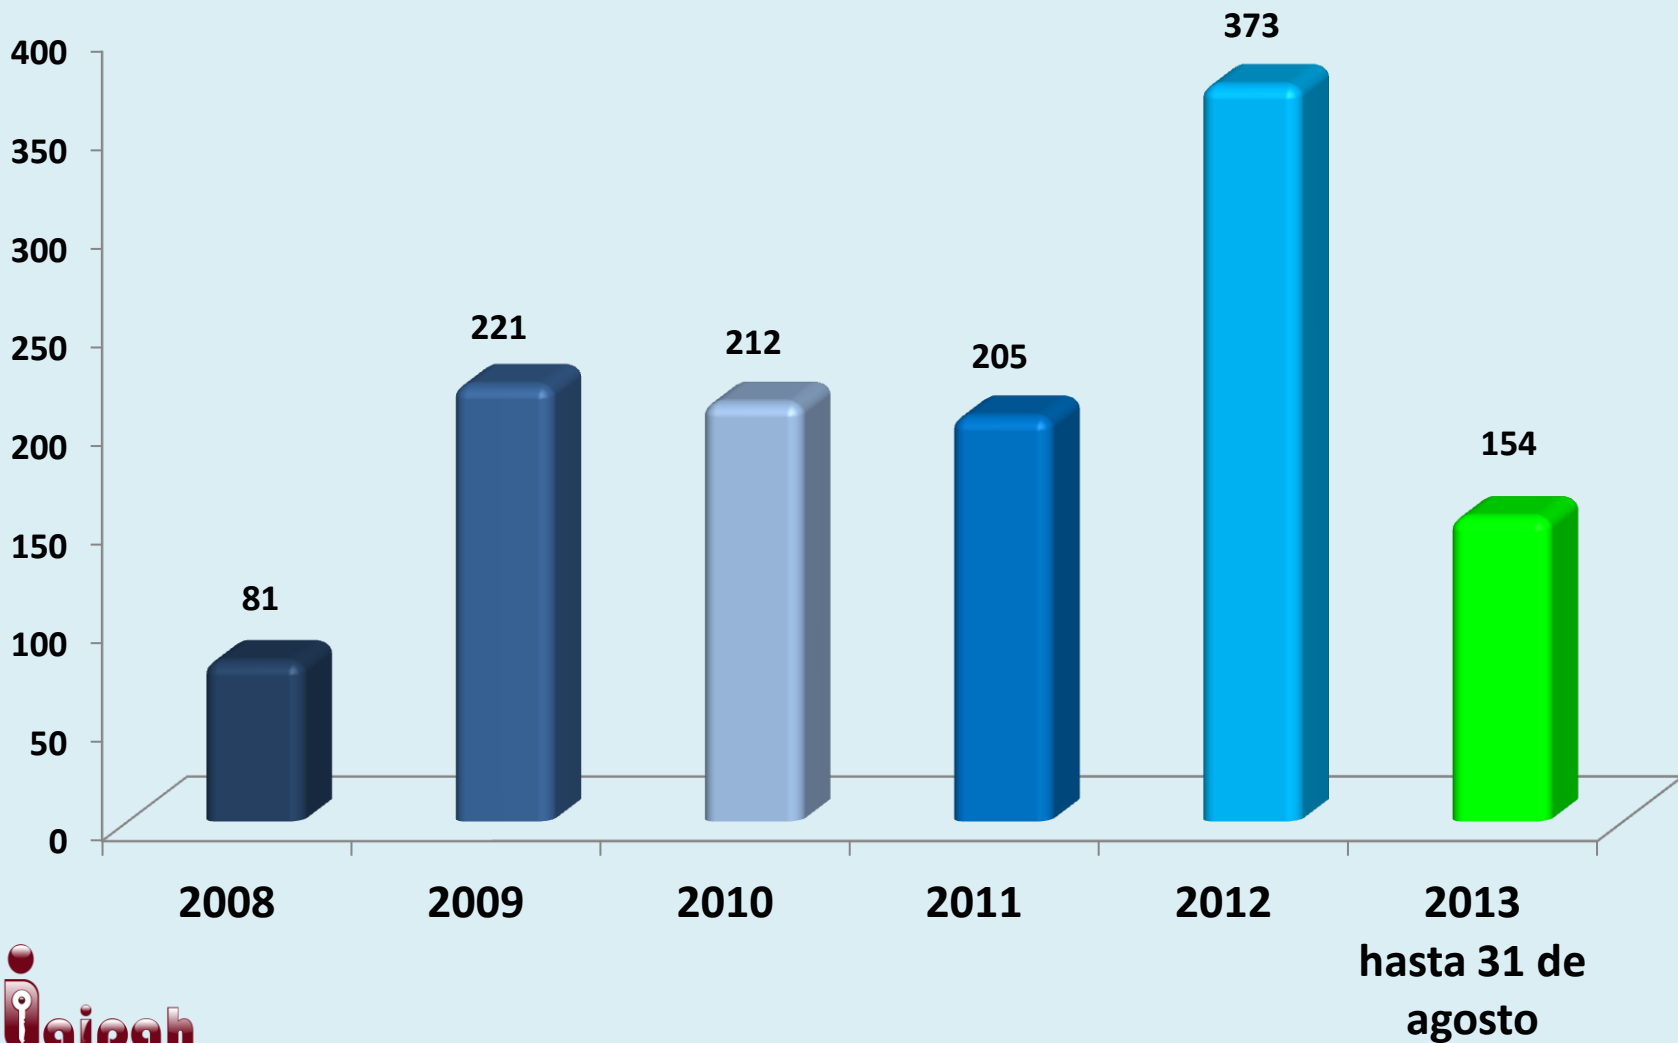

COMPARATIVO DE SOLICITUDES DE INFORMACIÓN REALIZADAS A LA REGIÓN 3 POR AÑOS